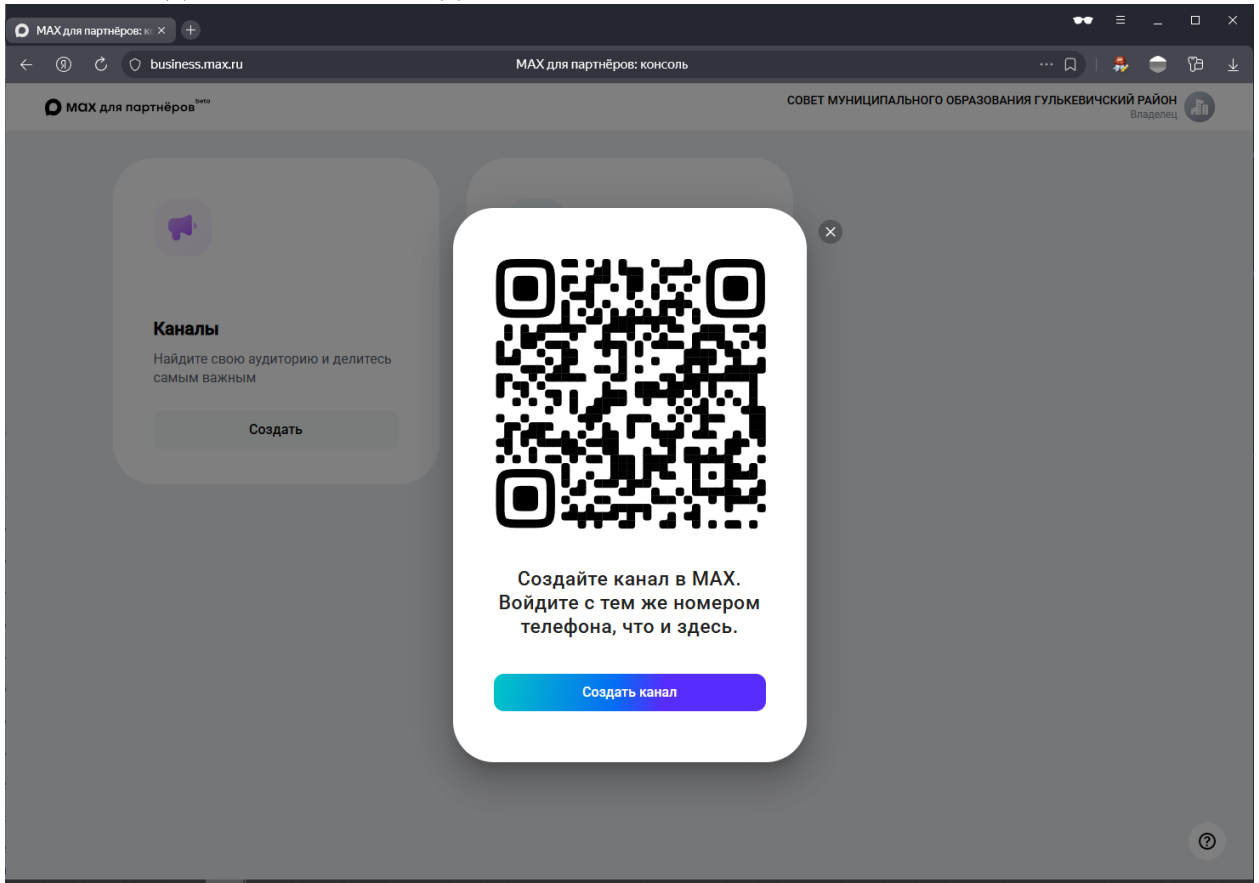

13. После перехода в созданный кабинет жмем на «Создать» в квадрате Каналы и далее жмем «Создать канал»