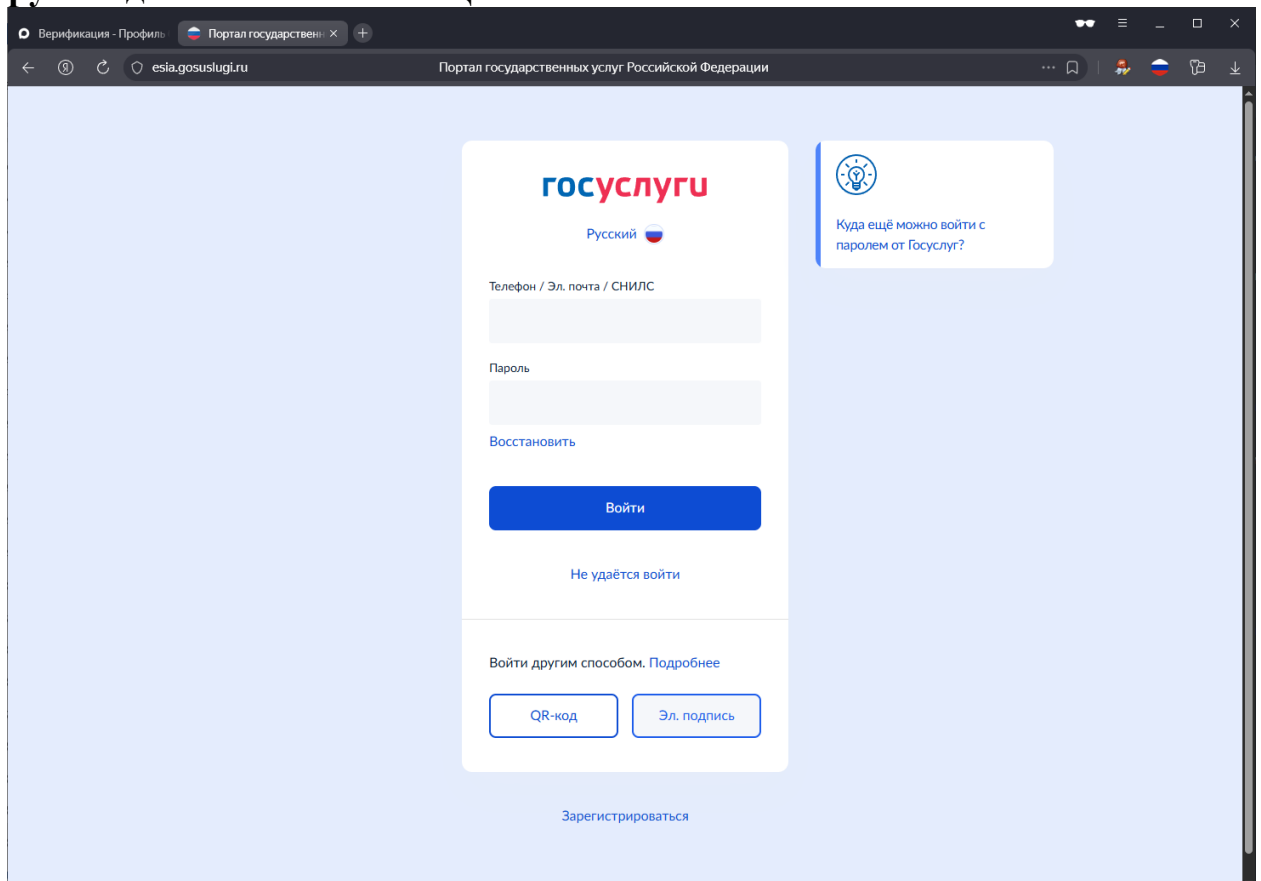

6. Проверяем что информация с ЕГРЮЛ верная

The screenshot shows the same web browser window as in step 5. The text input field now displays "23 29 016738" and is accompanied by a blue button labeled "Организация уже добавлена". Below the input field, a grey box contains the following information:

A blue button labeled "Войти" is located at the bottom of the white rounded rectangle.

7. Нажимаем «Подтвердить»

8. Выбираем подтверждение через Госуслуги

9. Жмем «Продолжить» и переходим на портал Госуслуг

10. Обязательно входим по ЭЦП организации или по логину и паролю руководителя. !!!НЕ СПЕЦИАЛИСТА!!!

11. Соглашаемся с обработкой персональных данных, ждем «Выдать согласие»

Верификация - Профиль | Портал государственных услуг