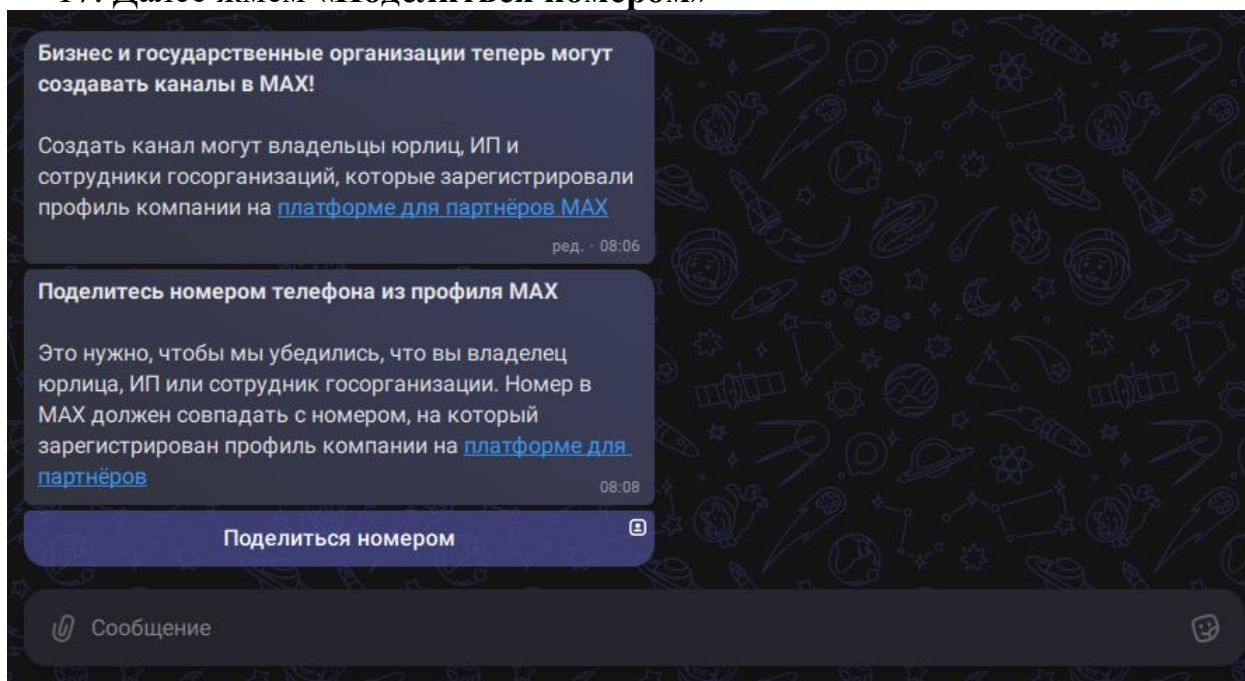

14. Нажимаем «Запустить бота» и «Открыть приложение»

15. Откроется чат с ботом в приложение на компьютере. Жмем «Начать»

16. Далее «Создать канал»

17. Далее жмем «Поделиться номером»

18. После сверки номера вводим Имя канала, рекомендуем внести название как в ТГ. И нажимаем «Создать канала»