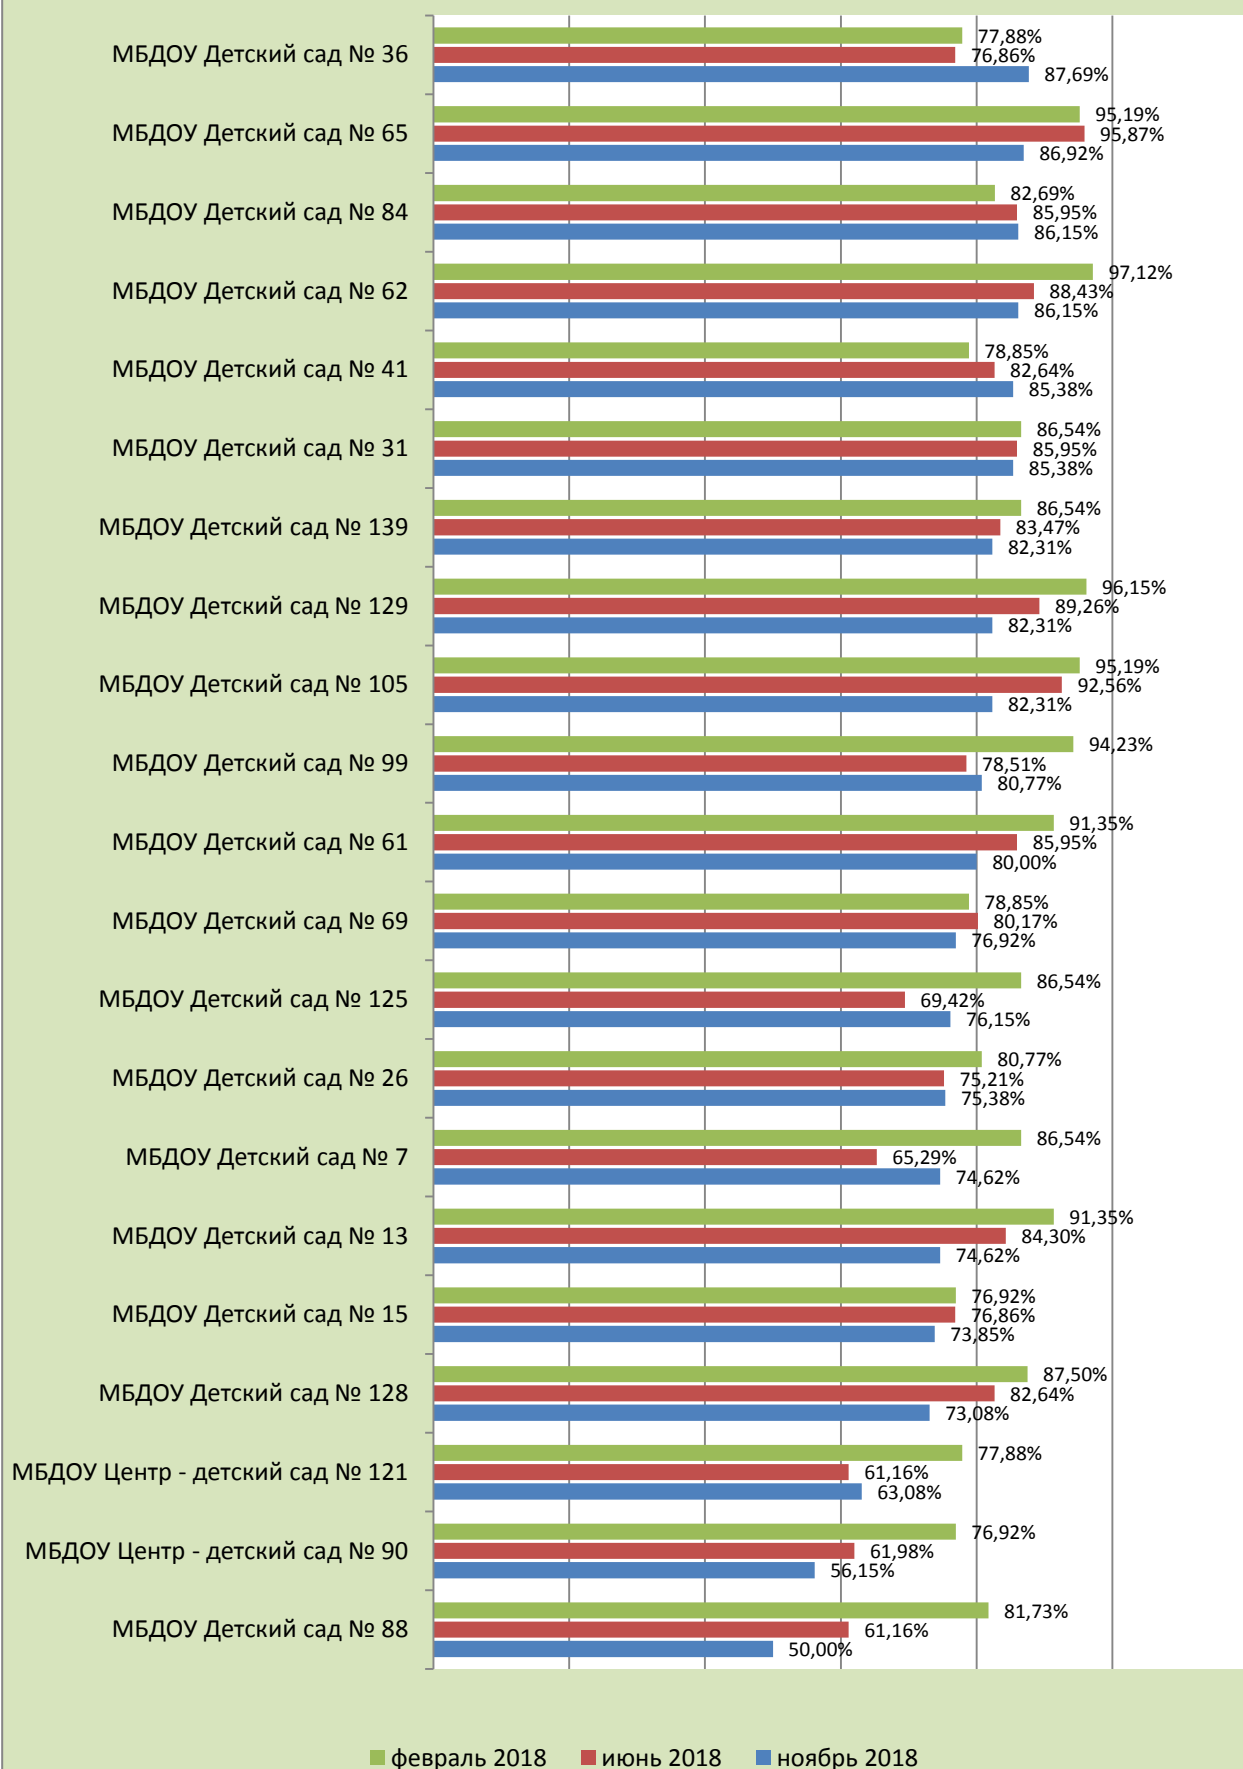

	МБДОУ Детский сад № 132	92,31%	247
	МБДОУ Детский сад № 24	92,31%	245
	МБДОУ Детский сад № 54	91,54%	249
	МБДОУ Детский сад № 6	90,00%	241
85-89%	МБДОУ Детский сад № 35	89,23%	240
	МБДОУ Детский сад № 124	88,46%	245
	МБДОУ Детский сад № 2	88,46%	241
	МБДОУ Детский сад № 70	88,46%	243
	МБДОУ Центр - детский сад № 133	88,46%	243
	МБДОУ Детский сад № 36	87,69%	244
	МБДОУ Детский сад № 5	87,69%	238
	МБДОУ Детский сад № 65	86,92%	241
	МБДОУ Детский сад № 62	86,15%	239
	МБДОУ Детский сад № 84	86,15%	236
	МБДОУ Детский сад № 31	85,38%	238
	МБДОУ Детский сад № 41	85,38%	238
65-84%	МБДОУ Детский сад № 105	82,31%	235
	МБДОУ Детский сад № 129	82,31%	234
	МБДОУ Детский сад № 139	82,31%	226
	МБДОУ Детский сад № 99	80,77%	225
	МБДОУ Детский сад № 61	80,00%	225
	МБДОУ Детский сад № 69	76,92%	217
	МБДОУ Детский сад № 125	76,15%	221
	МБДОУ Детский сад № 26	75,38%	216
	МБДОУ Детский сад № 13	74,62%	220
	МБДОУ Детский сад № 7	74,62%	213
	МБДОУ Детский сад № 15	73,85%	218
	МБДОУ Детский сад № 128	73,08%	212
50-64%	МБДОУ Центр - детский сад № 121	63,08%	194
	МБДОУ Центр - детский сад № 90	56,15%	183
	МБДОУ Детский сад № 88	50,00%	155
<50%	Нет	Нет	Нет

**Размещение актуальной информации на сайтах ЦВО
в феврале 2018, июне 2018, ноябре 2018**

**Размещение актуальной информации на сайтах ЦВО
в феврале 2018, июне 2018, ноябрь 2018**

Таблица размещения сайтов ДОО