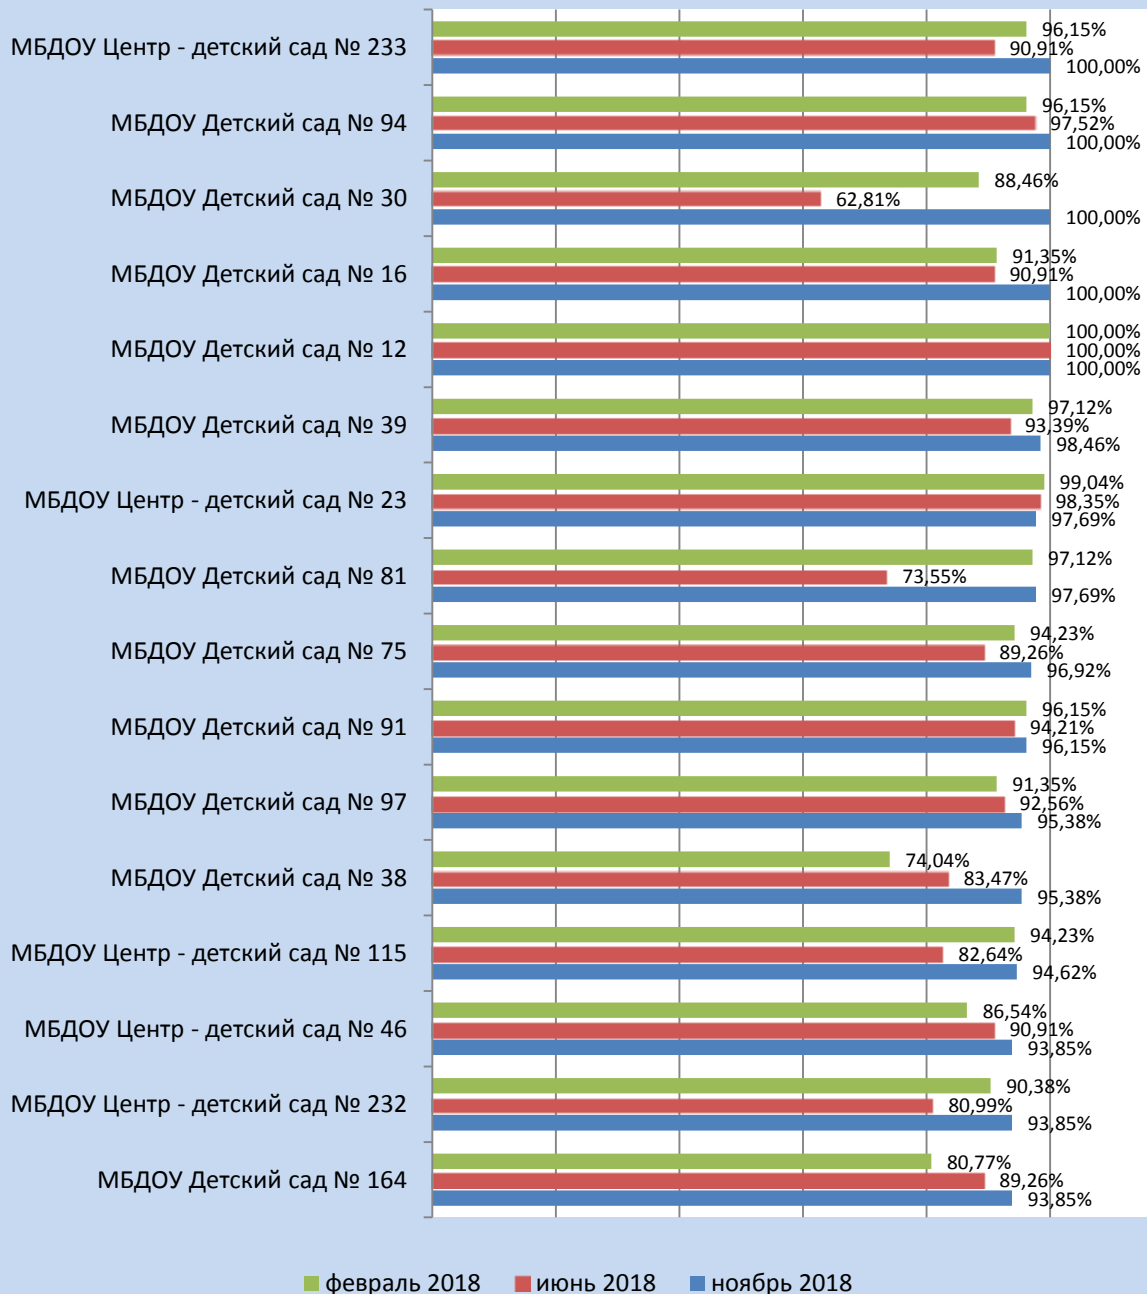

МБДОУ Детский сад № 11	91,54%	241
	МБДОУ Детский сад № 187	91,54%	238
	МБДОУ Детский сад № 74	91,54%	242
	МБДОУ Детский сад № 228	90,77%	242
85-89%	МБДОУ Детский сад № 223	89,23%	237
	МБДОУ Детский сад № 58	89,23%	238
	МАДОУ Центр - детский сад №134	87,69%	241
	МБДОУ Детский сад № 175	86,92%	232
	МБДОУ Детский сад № 114	86,15%	227
65-84%	МБДОУ Центр - детский сад № 122	81,54%	225
	МБДОУ Детский сад № 87	78,46%	216
	МБДОУ Детский сад № 209	72,31%	203
50-64%	МБДОУ Детский сад № 230	61,54%	180
<50%	Нет	Нет	Нет

Размещение актуальной информации на сайтах ЗВО в феврале 2018, июне 2018, ноябре 2018