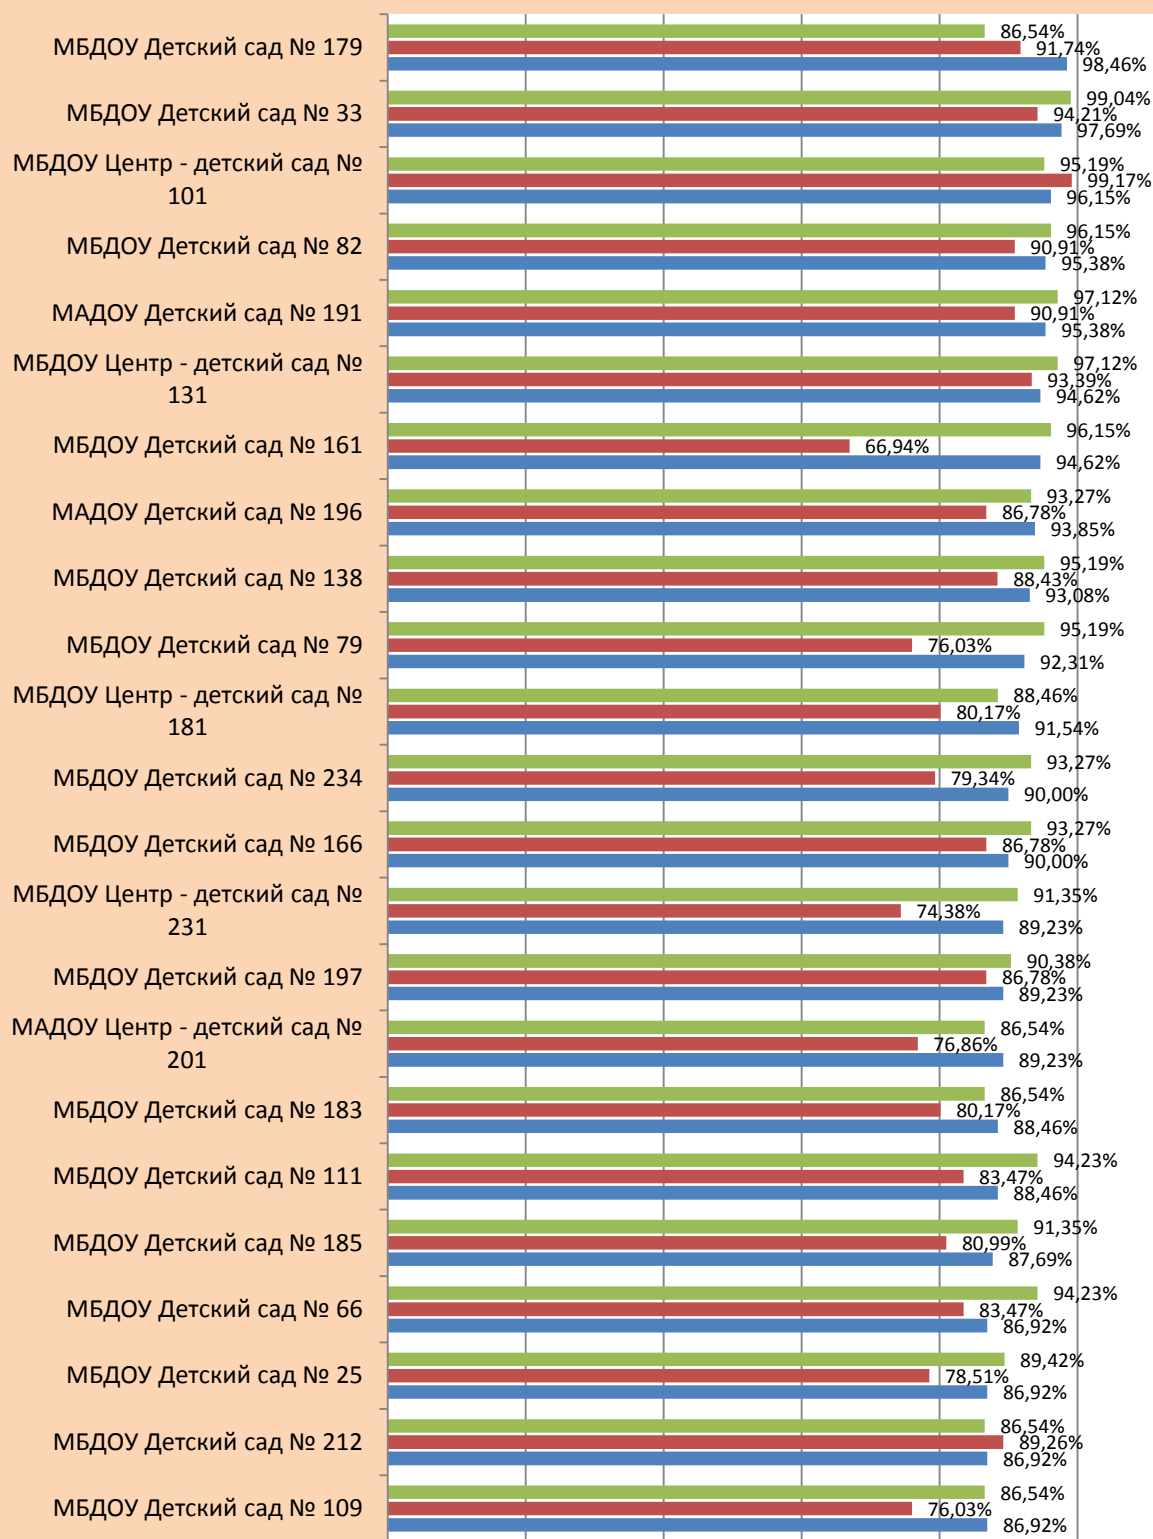

**Размещение актуальной информации на сайтах КВО
в феврале 2018, июне 2018, ноябрь 2018**

■ февраль 2018   ■ июнь 2018   ■ Ноябрь 2018