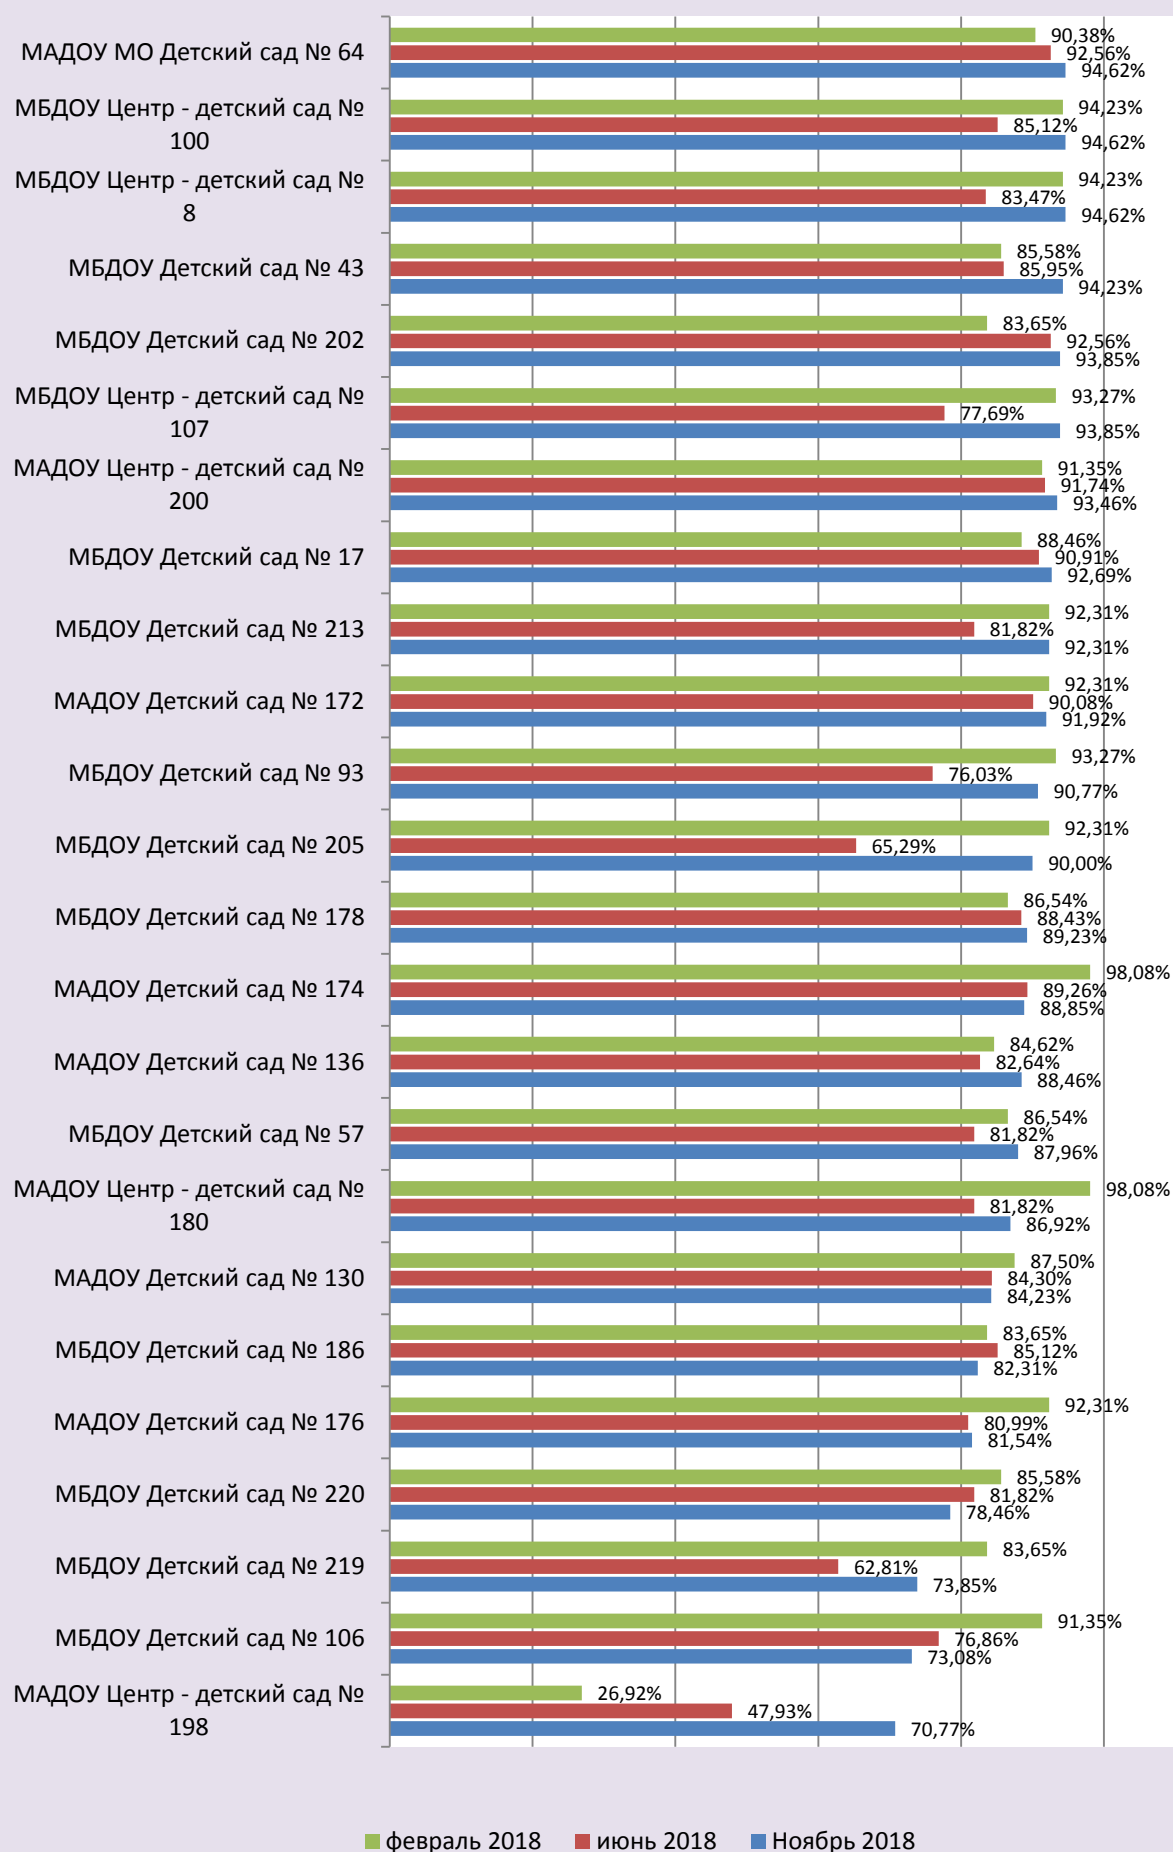

**Размещение актуальной информации на сайтах ПВО
в феврале 2018, июне 2018, ноябре 2018**