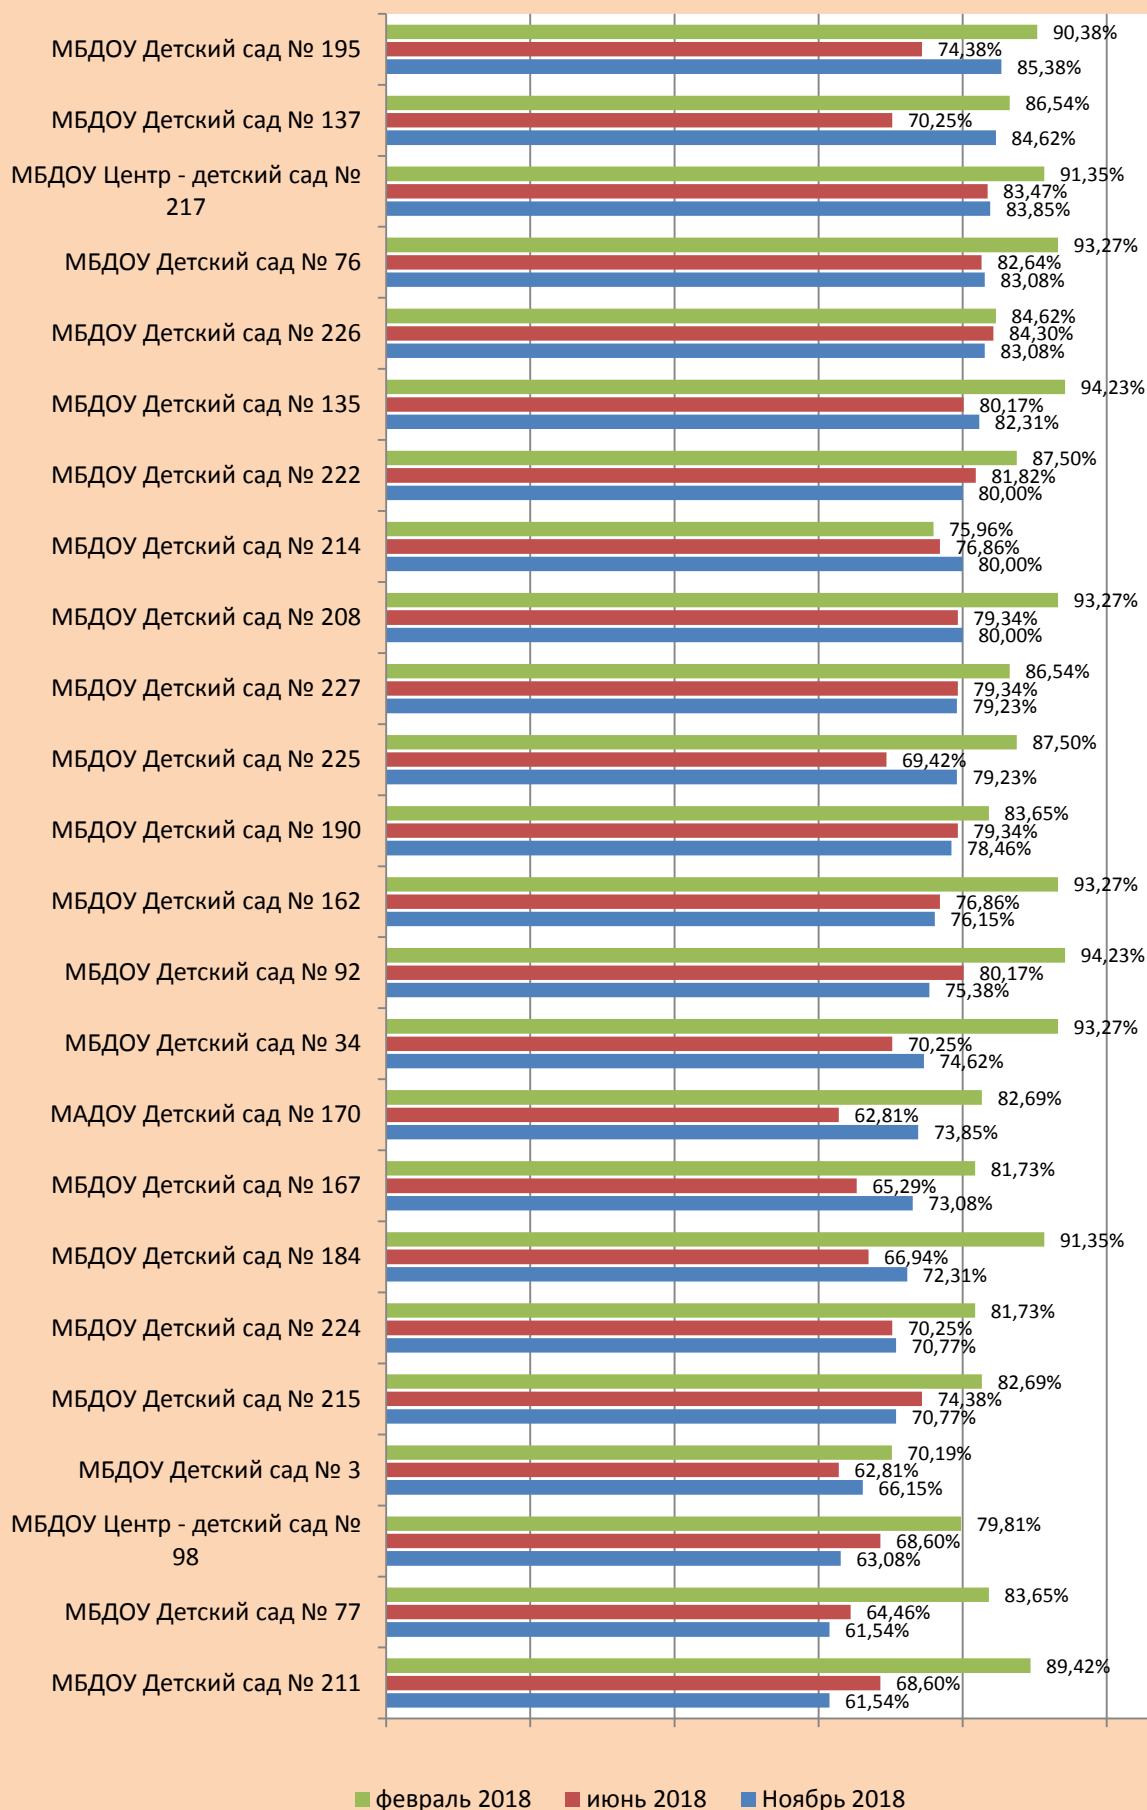

**Размещение актуальной информации на сайтах КВО
в феврале 2018, июне 2018, ноябре 2018**