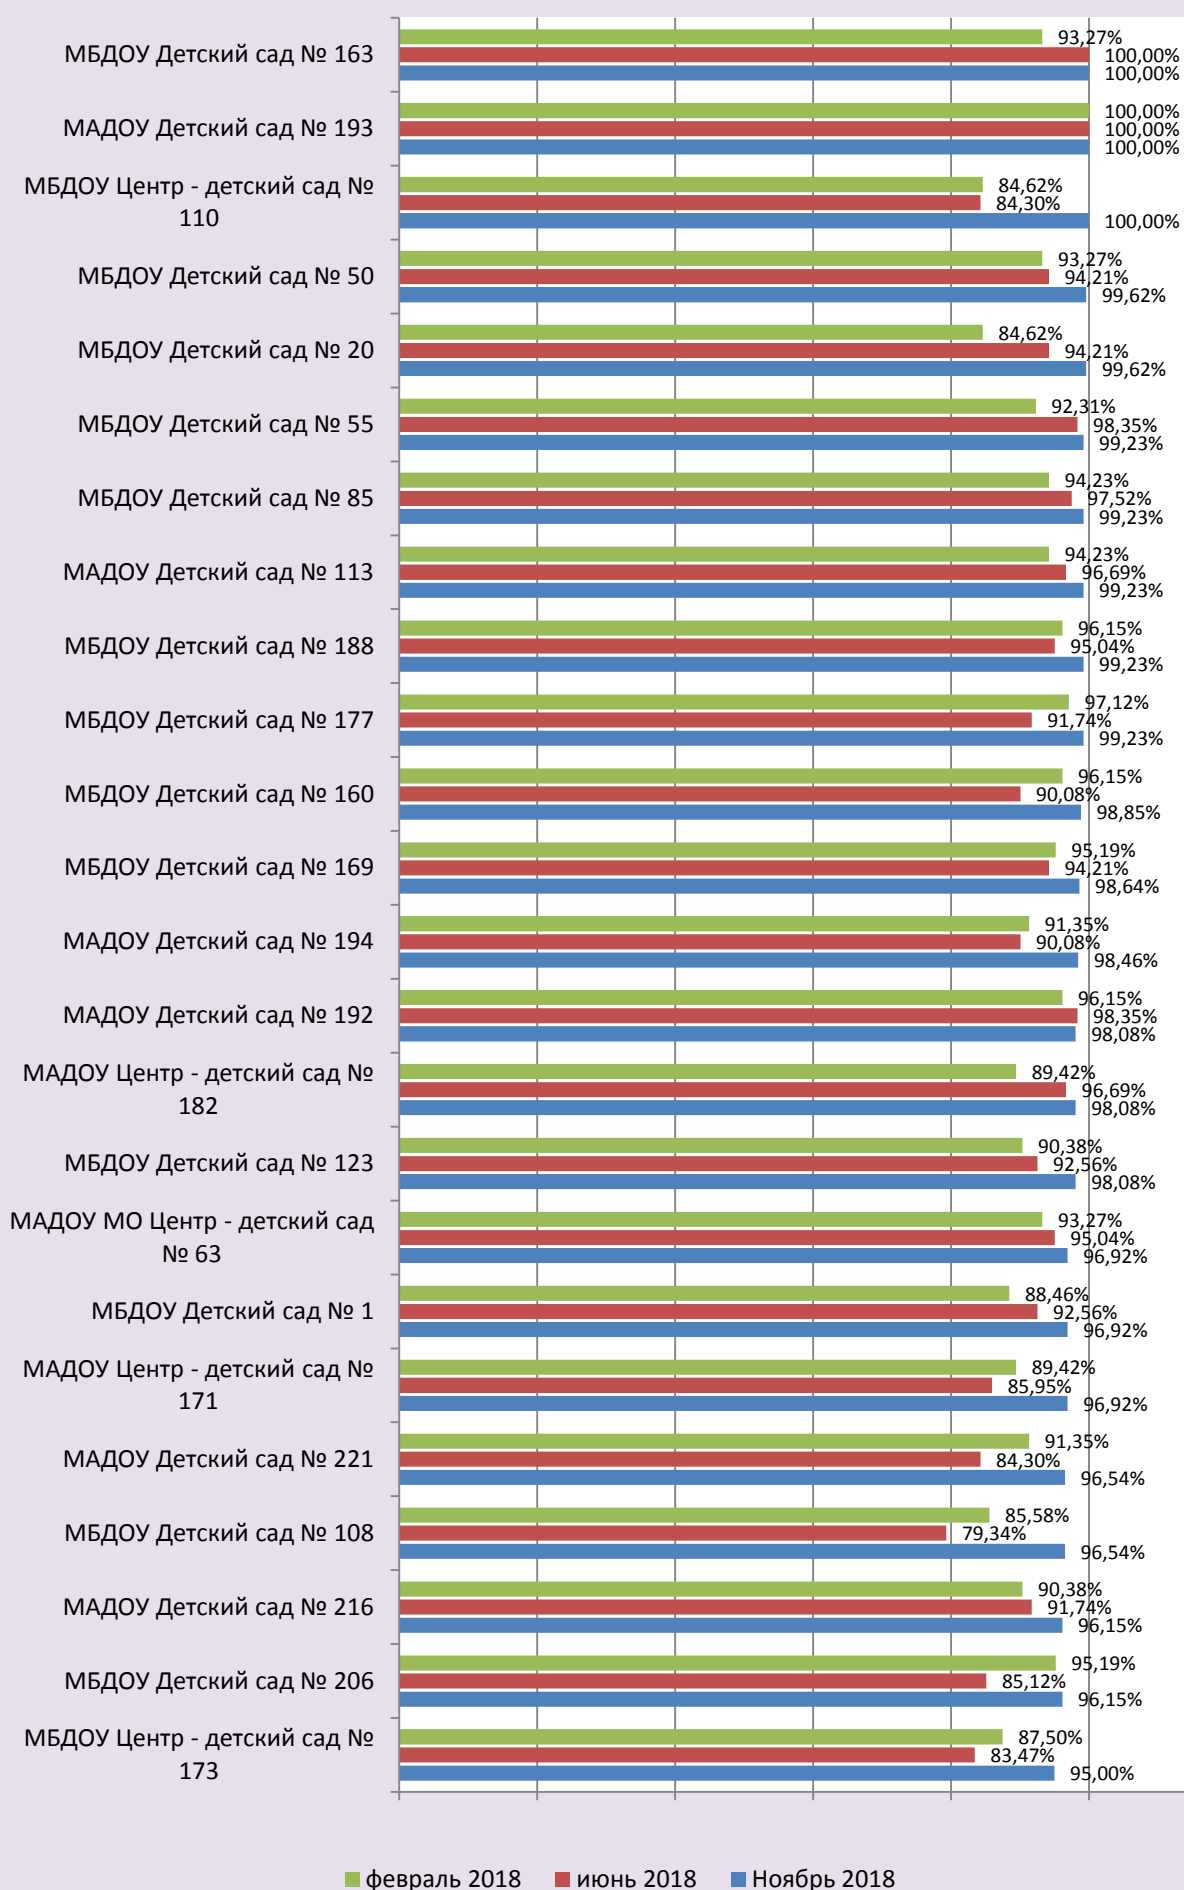

**Размещение актуальной информации на сайтах ПВО
в феврале 2018, июне 2018, ноябре 2018**