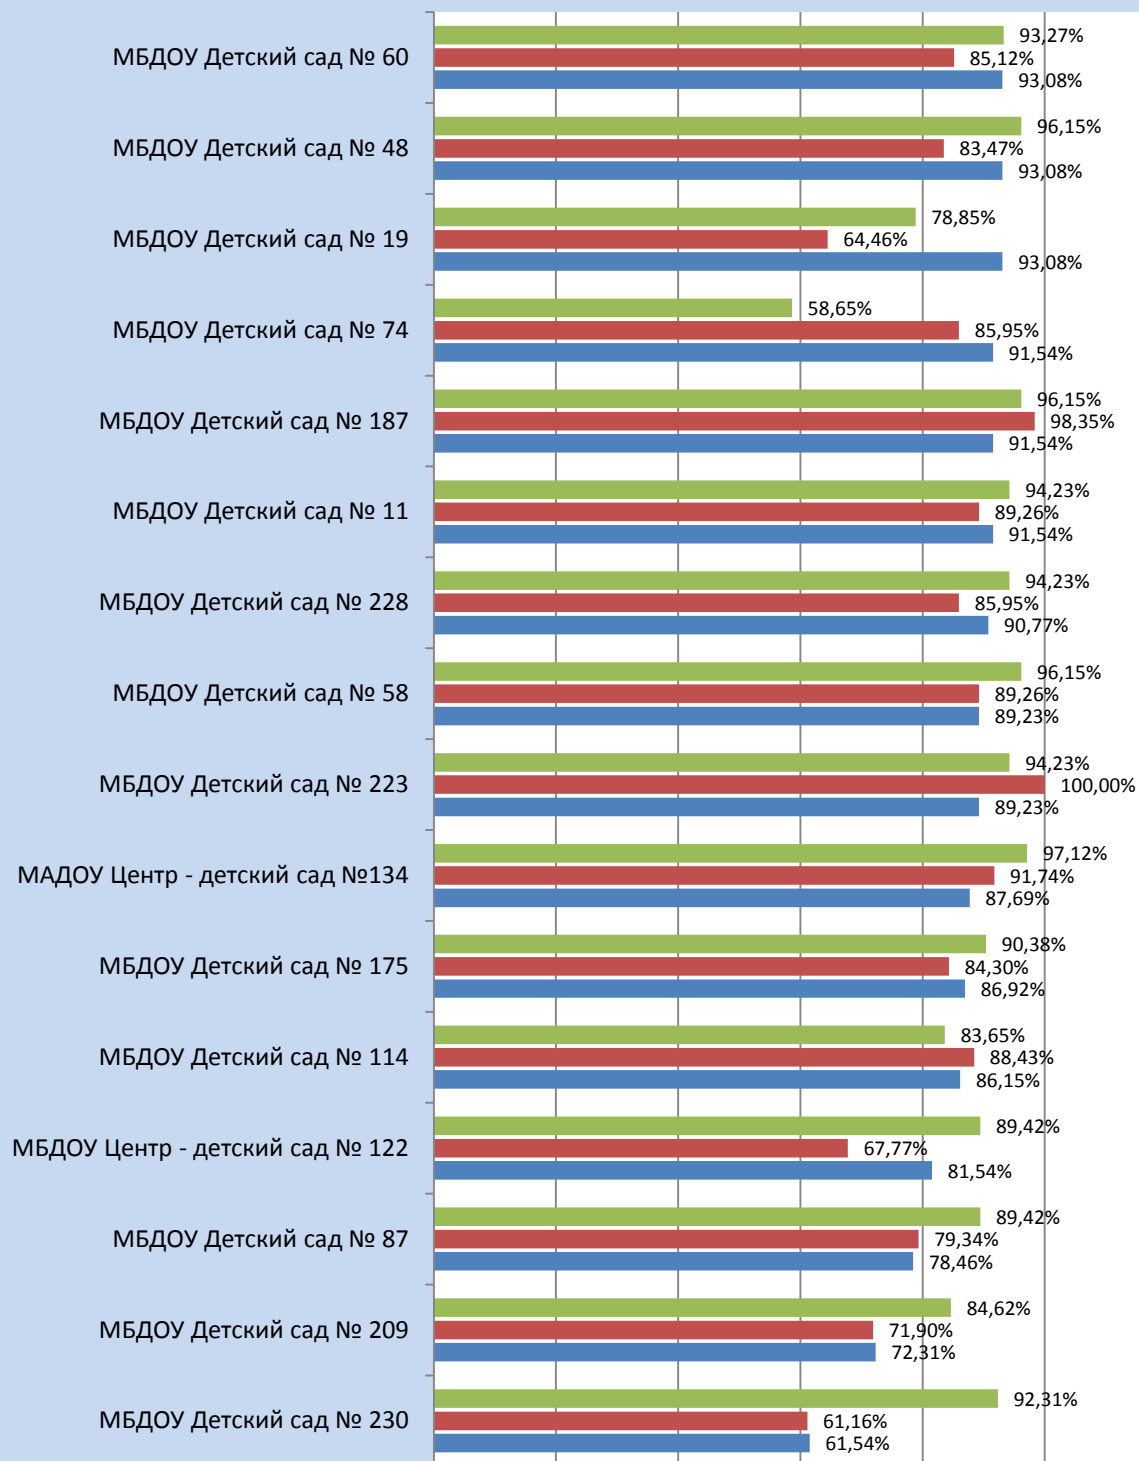

**Размещение актуальной информации на сайтах ЗВО
в феврале 2018, июне 2018, ноябре 2018**

■ февраль 2018   ■ июнь 2018   ■ ноябрь 2018