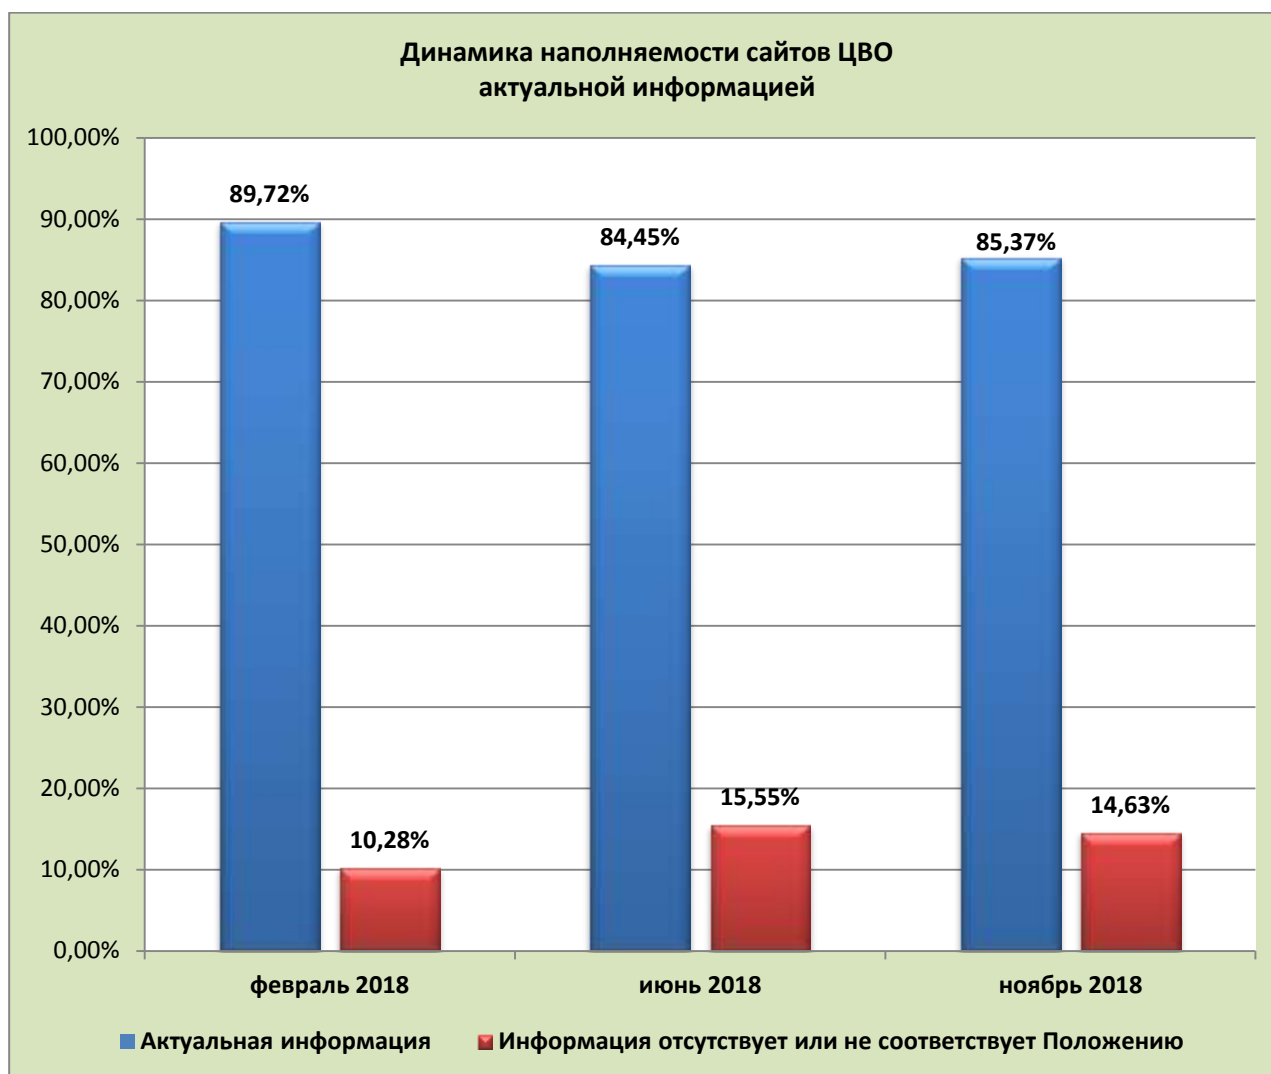

	МБДОУ Детский сад № 1	96,92%	252
	МАДОУ Центр - детский сад № 63	96,92%	252
	МАДОУ Центр - детский сад № 171	96,92%	252
	МБДОУ Детский сад № 108	96,54%	251
	МАДОУ Детский сад № 221	96,54%	251
	МБДОУ Детский сад № 206	96,15%	250
	МАДОУ Детский сад № 216	96,15%	250
	МБДОУ Центр - детский сад № 173	95,00%	247
	МБДОУ Центр - детский сад № 8	94,62%	246
	МАДОУ МО Детский сад № 64	94,62%	246
	МБДОУ Центр - детский сад №100	94,62%	246
	МБДОУ Детский сад № 43	94,23%	245
	МБДОУ Центр - детский сад № 107	93,85%	244
	МБДОУ Детский сад № 202	93,85%	244
	МАДОУ Центр - детский сад № 200	93,46%	243
	МБДОУ Детский сад № 17	92,69%	241
	МБДОУ Детский сад № 213	92,31%	240
	МАДОУ Детский сад № 172	91,92%	239
	МБДОУ Детский сад № 93	90,77%	236
	МБДОУ Детский сад № 205	90,00%	234
85-89%	МБДОУ Детский сад № 178	89,23%	232
	МАДОУ Детский сад № 174	88,85%	231
	МАДОУ Детский сад № 136	88,46%	230
	МБДОУ Детский сад № 57	87,69%	228
	МАДОУ Центр - детский сад № 180	86,92%	226
65-84%	МАДОУ Детский сад № 130	84,23%	219
	МБДОУ Детский сад № 186	82,31%	214
	МАДОУ Детский сад № 176	81,54%	212
	МБДОУ Детский сад № 220	78,46%	204
	МБДОУ Детский сад № 219	73,85%	192
	МБДОУ Детский сад № 106	73,08%	190
	МАДОУ Центр - детский сад № 198	70,77%	184
50-64%		Нет	Нет
<50%		Нет	Нет

**Размещение актуальной информации на сайтах ПВО
в феврале 2018, июне 2018, ноябре 2018**

**Размещение актуальной информации на сайтах ПВО
в феврале 2018, июне 2018, ноябре 2018**

**Центральный внутригородской округ
(ноябрь 2018 г.)**