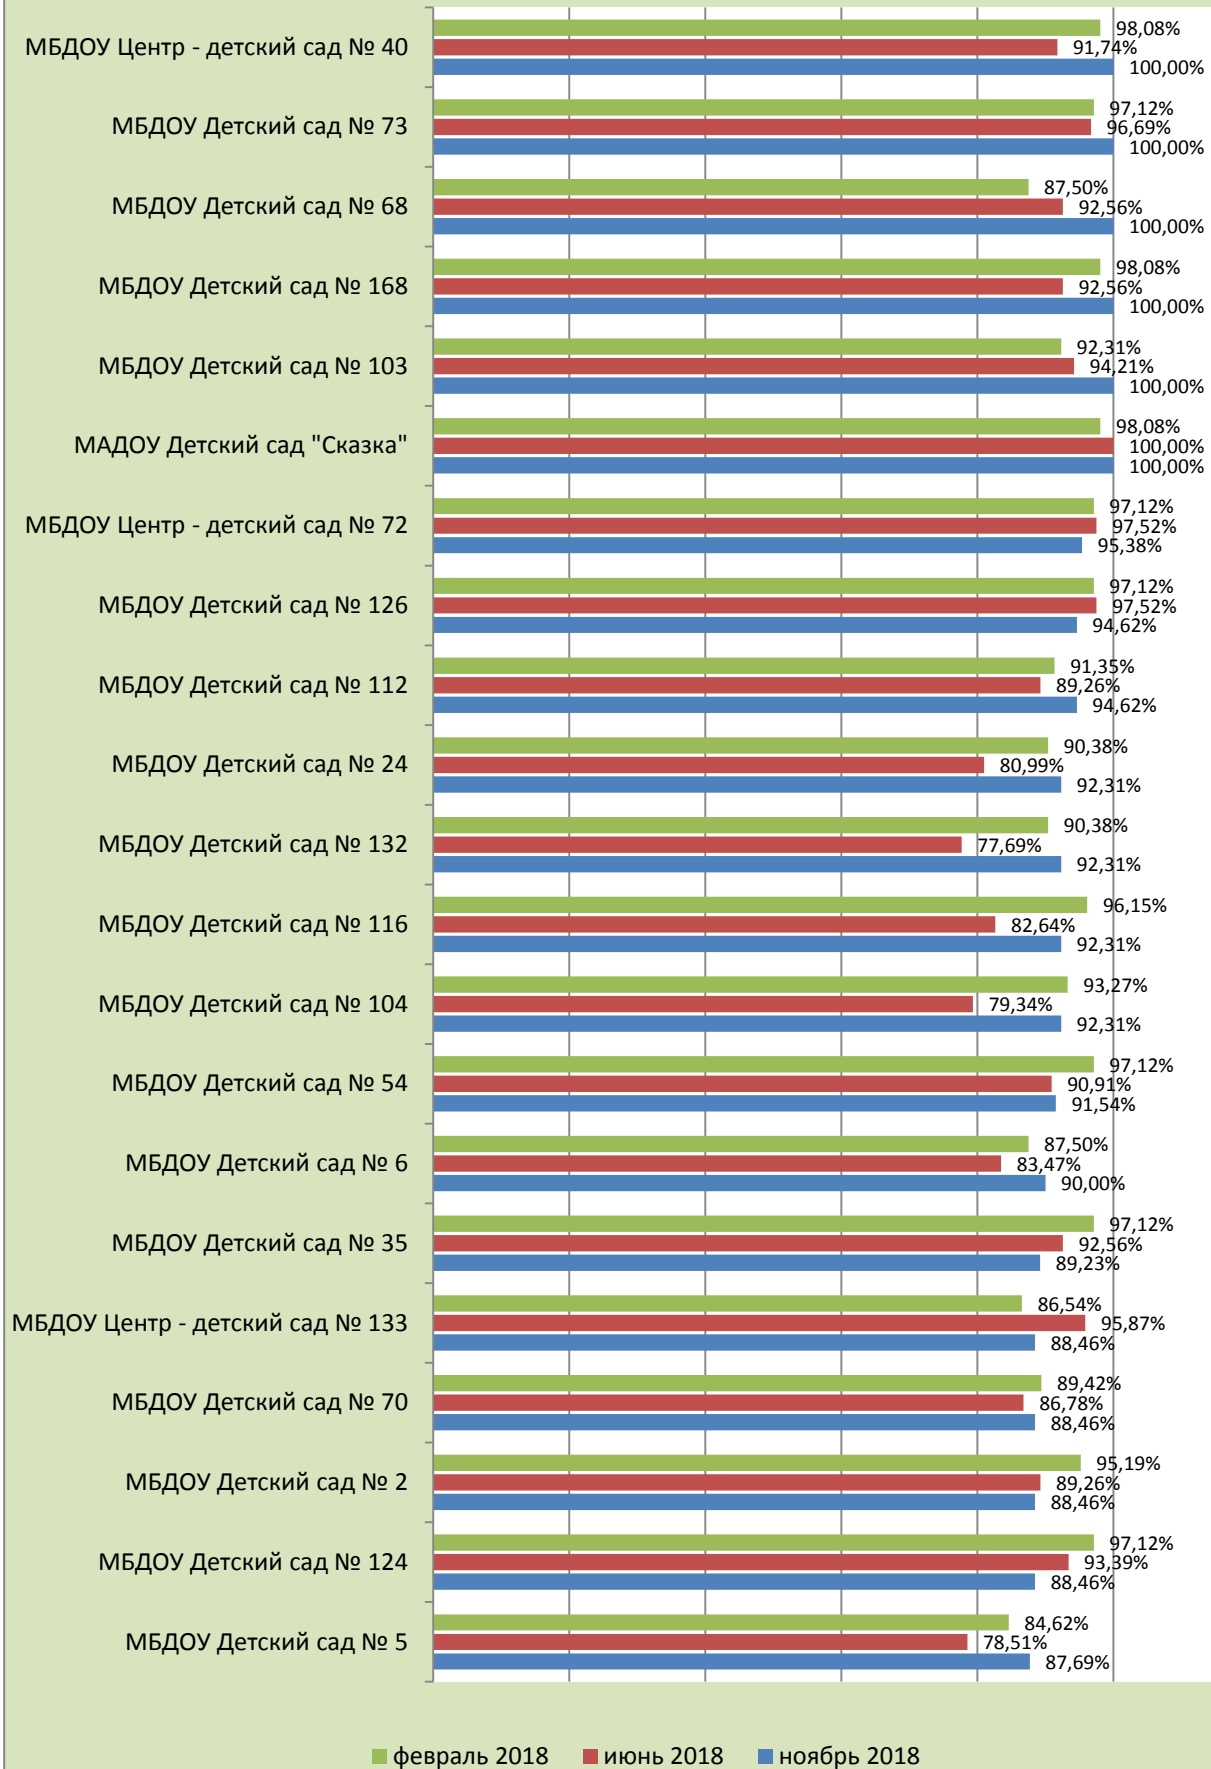

**Размещение актуальной информации на сайтах ЦВО
в феврале 2018, июне 2018, ноябре 2018**