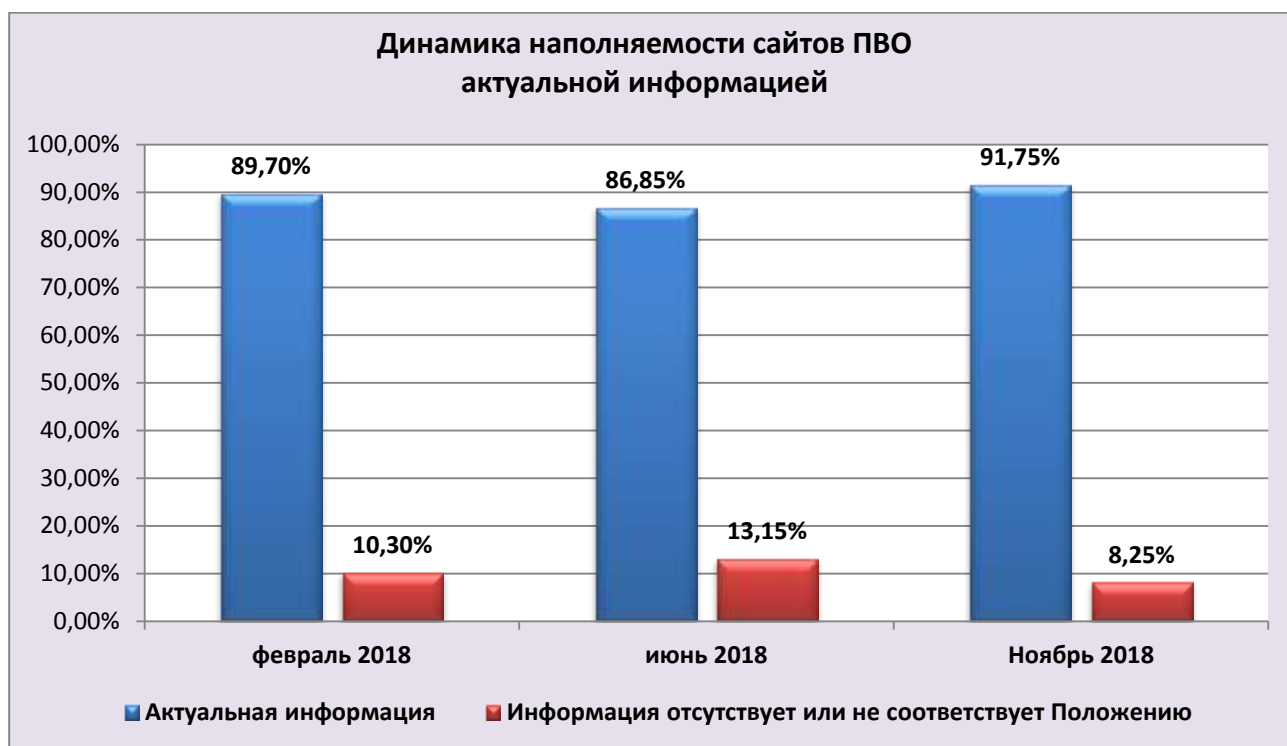

**Размещение актуальной информации на сайтах КВО
в феврале 2018, июне 2018, ноябрь 2018**

■ февраль 2018 ■ июнь 2018 ■ Ноябрь 2018

**Размещение актуальной информации на сайтах КВО
в феврале 2018, июне 2018, ноябре 2018**

**Прикубанский внутригородской округ
(ноябрь 2018 г.)**

**Процент актуальной (полной, обновлённой, соответствующей
требованиям Положения) информации ПВО
(ноябрь 2018 г.)**

Уровни	Наименование ДОО	% актуальной информации	Сумма баллов
100%	МБДОУ Центр - детский сад № 110	100,00%	260
	МБДОУ Детский сад № 163	100,00%	260
	МАДОУ Детский сад № 193	100,00%	260
90-99%	МБДОУ Детский сад № 20	99,62%	259
	МБДОУ Детский сад № 50	99,62%	259
	МБДОУ Детский сад № 55	99,23%	258
	МБДОУ Детский сад № 85	99,23%	258
	МАДОУ Детский сад № 113	99,23%	258
	МБДОУ Детский сад № 177	99,23%	258
	МБДОУ Детский сад № 188	99,23%	258
	МБДОУ Детский сад № 160	98,85%	257
	МБДОУ Детский сад № 169	98,46%	256
	МАДОУ Детский сад № 194	98,46%	256
	МБДОУ Детский сад № 123	98,08%	255
	МАДОУ Центр - детский сад № 182	98,08%	255
	МАДОУ Детский сад № 192	98,08%	255