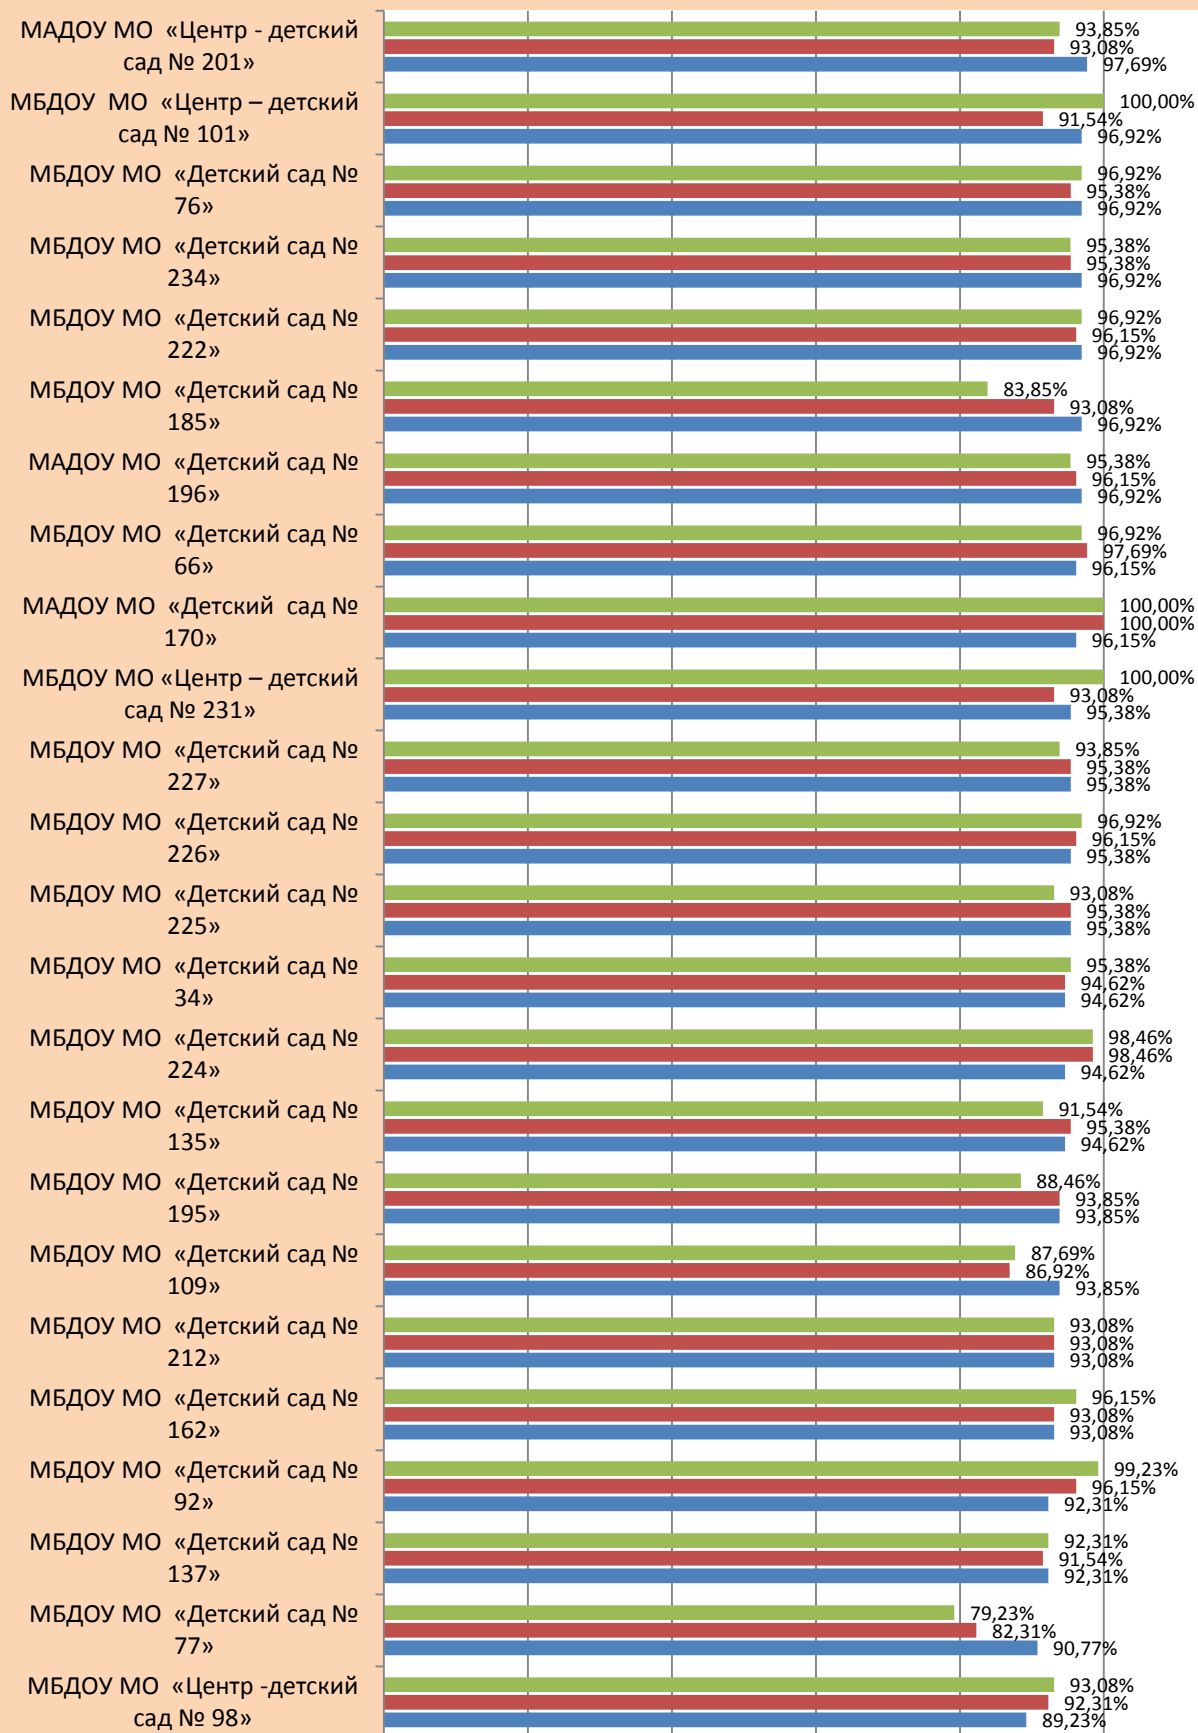

	МБДОУ МО «Детский сад № 3»	99,23%	259
	МБДОУ МО «Детский сад № 82»	98,46%	257
	МАДОУ МО «Детский сад № 138»	98,46%	258
	МБДОУ МО «Детский сад № 167»	98,46%	257
	МБДОУ МО «Детский сад № 208»	98,46%	257
	МБДОУ МО «Детский сад № 211»	98,46%	257
	МБДОУ МО «Детский сад № 214»	98,46%	257
	МБДОУ МО «Центр – детский сад № 217»	98,46%	258
	МБДОУ МО «Детский сад № 111»	97,69%	256
	МБДОУ МО «Детский сад № 166»	97,69%	255
	МБДОУ МО «Центр – детский сад №181»	97,69%	256
	МБДОУ МО «Детский сад № 183»	97,69%	257
	МБДОУ МО «Детский сад № 197»	97,69%	256
	МАДОУ МО «Центр - детский сад № 201»	97,69%	254
	МБДОУ МО «Детский сад № 215»	97,69%	256
	МБДОУ МО «Детский сад № 76»	96,92%	254
	МБДОУ МО «Центр – детский сад № 101»	96,92%	253
	МБДОУ МО «Детский сад № 185»	96,92%	255
	МАДОУ МО «Детский сад № 196»	96,92%	255
	МБДОУ МО «Детский сад № 222»	96,92%	256
	МБДОУ МО «Детский сад № 234»	96,92%	253
	МБДОУ МО «Детский сад № 66»	96,15%	254
	МАДОУ МО «Детский сад № 170»	96,15%	253
	МБДОУ МО «Детский сад № 225»	95,38%	253
	МБДОУ МО «Детский сад № 226»	95,38%	252
	МБДОУ МО «Детский сад № 227»	95,38%	254
	МБДОУ МО «Центр – детский сад № 231»	95,38%	251
	МБДОУ МО «Детский сад № 34»	94,62%	248
	МБДОУ МО «Детский сад № 135»	94,62%	253
	МБДОУ МО «Детский сад № 224»	94,62%	253
	МБДОУ МО «Детский сад № 109»	93,85%	248
	МБДОУ МО «Детский сад № 195»	93,85%	249
	МБДОУ МО «Детский сад № 162»	93,08%	246
	МБДОУ МО «Детский сад № 212»	93,08%	247
	МБДОУ МО «Детский сад № 92»	92,31%	245
	МБДОУ МО «Детский сад № 137»	92,31%	245
	МБДОУ МО «Детский сад № 77»	90,77%	246
<b>85-89%</b>	МБДОУ МО «Центр -детский сад № 98»	89,23%	241

**Размещение актуальной информации на сайтах КВО  
август 2019, ноябрь 2019, январь 2020**

■ август 2019    ■ ноябрь 2019    ■ январь 2020

**Размещение актуальной информации на сайтах КВО  
август 2019, ноябрь 2019, январь 2020**