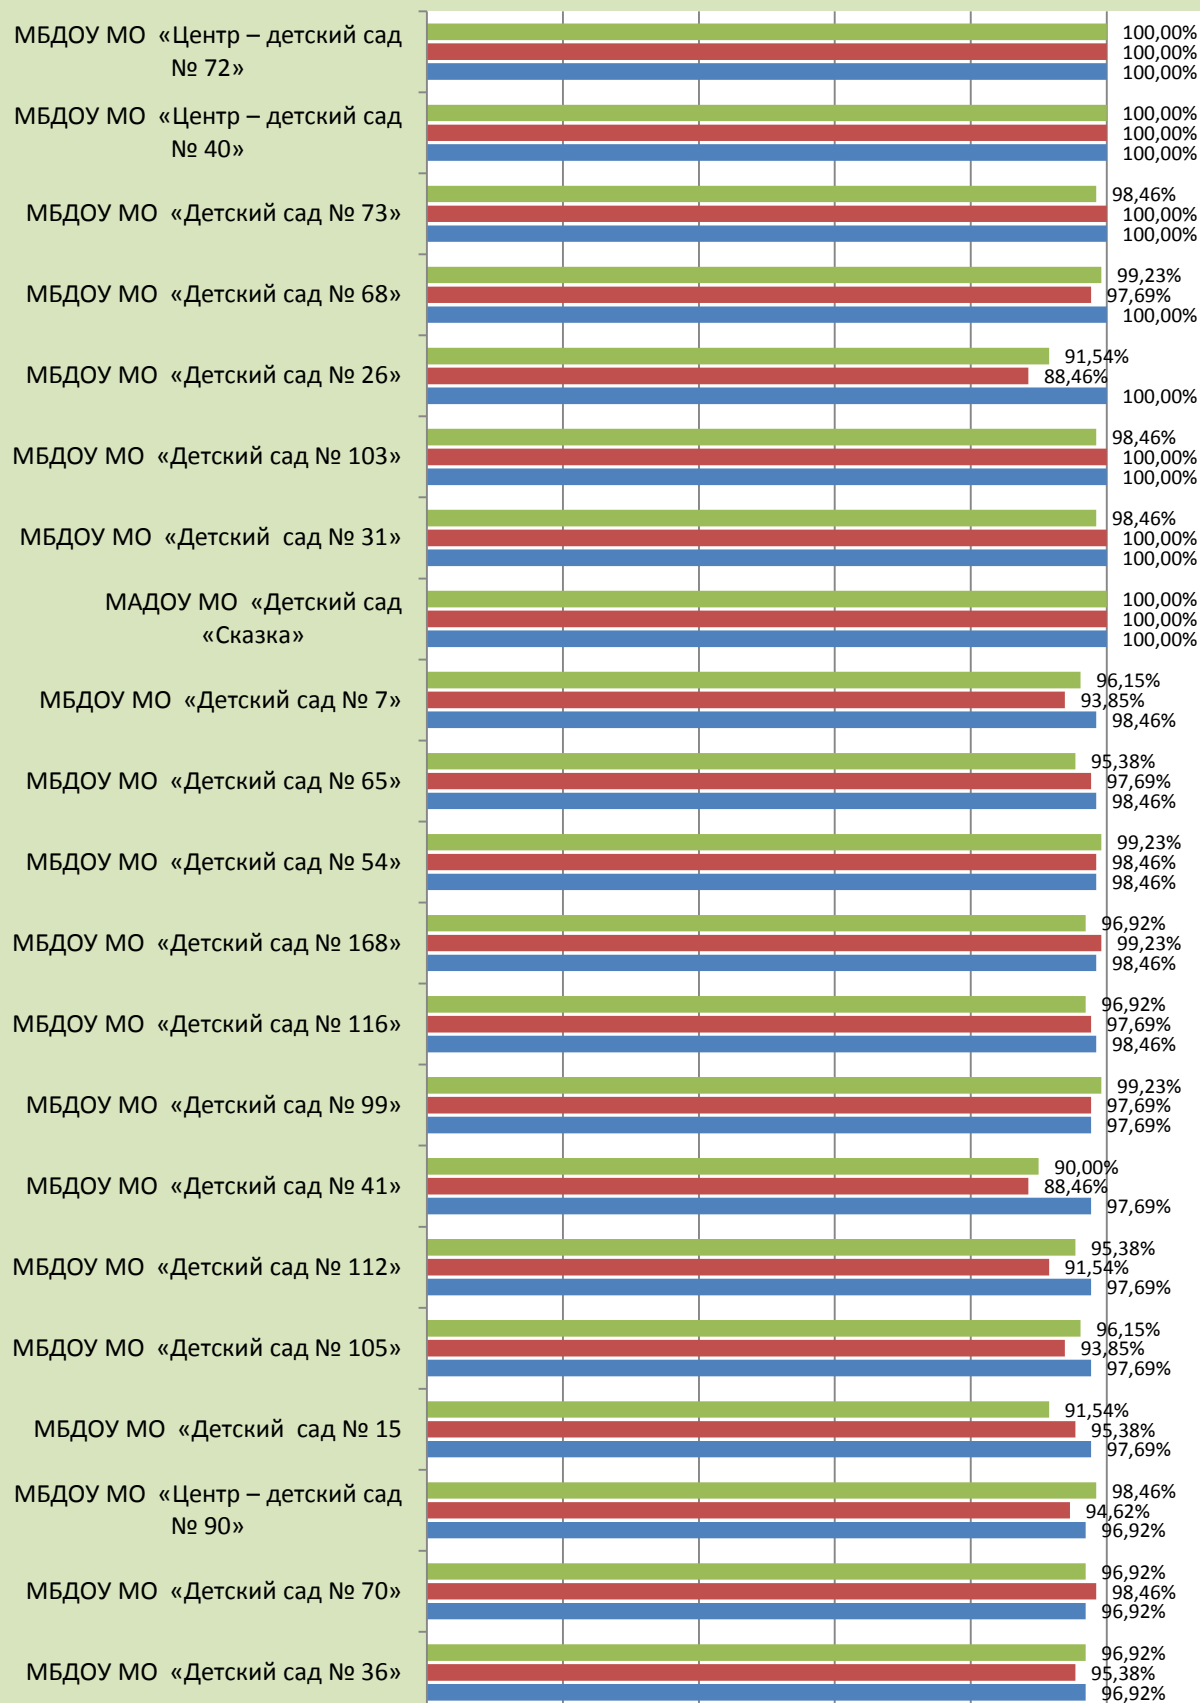

**Размещение актуальной информации на сайтах ЦВО
август 2019, ноябрь 2019, январь 2020**

■ август 2019   ■ ноябрь 2019   ■ январь 2020