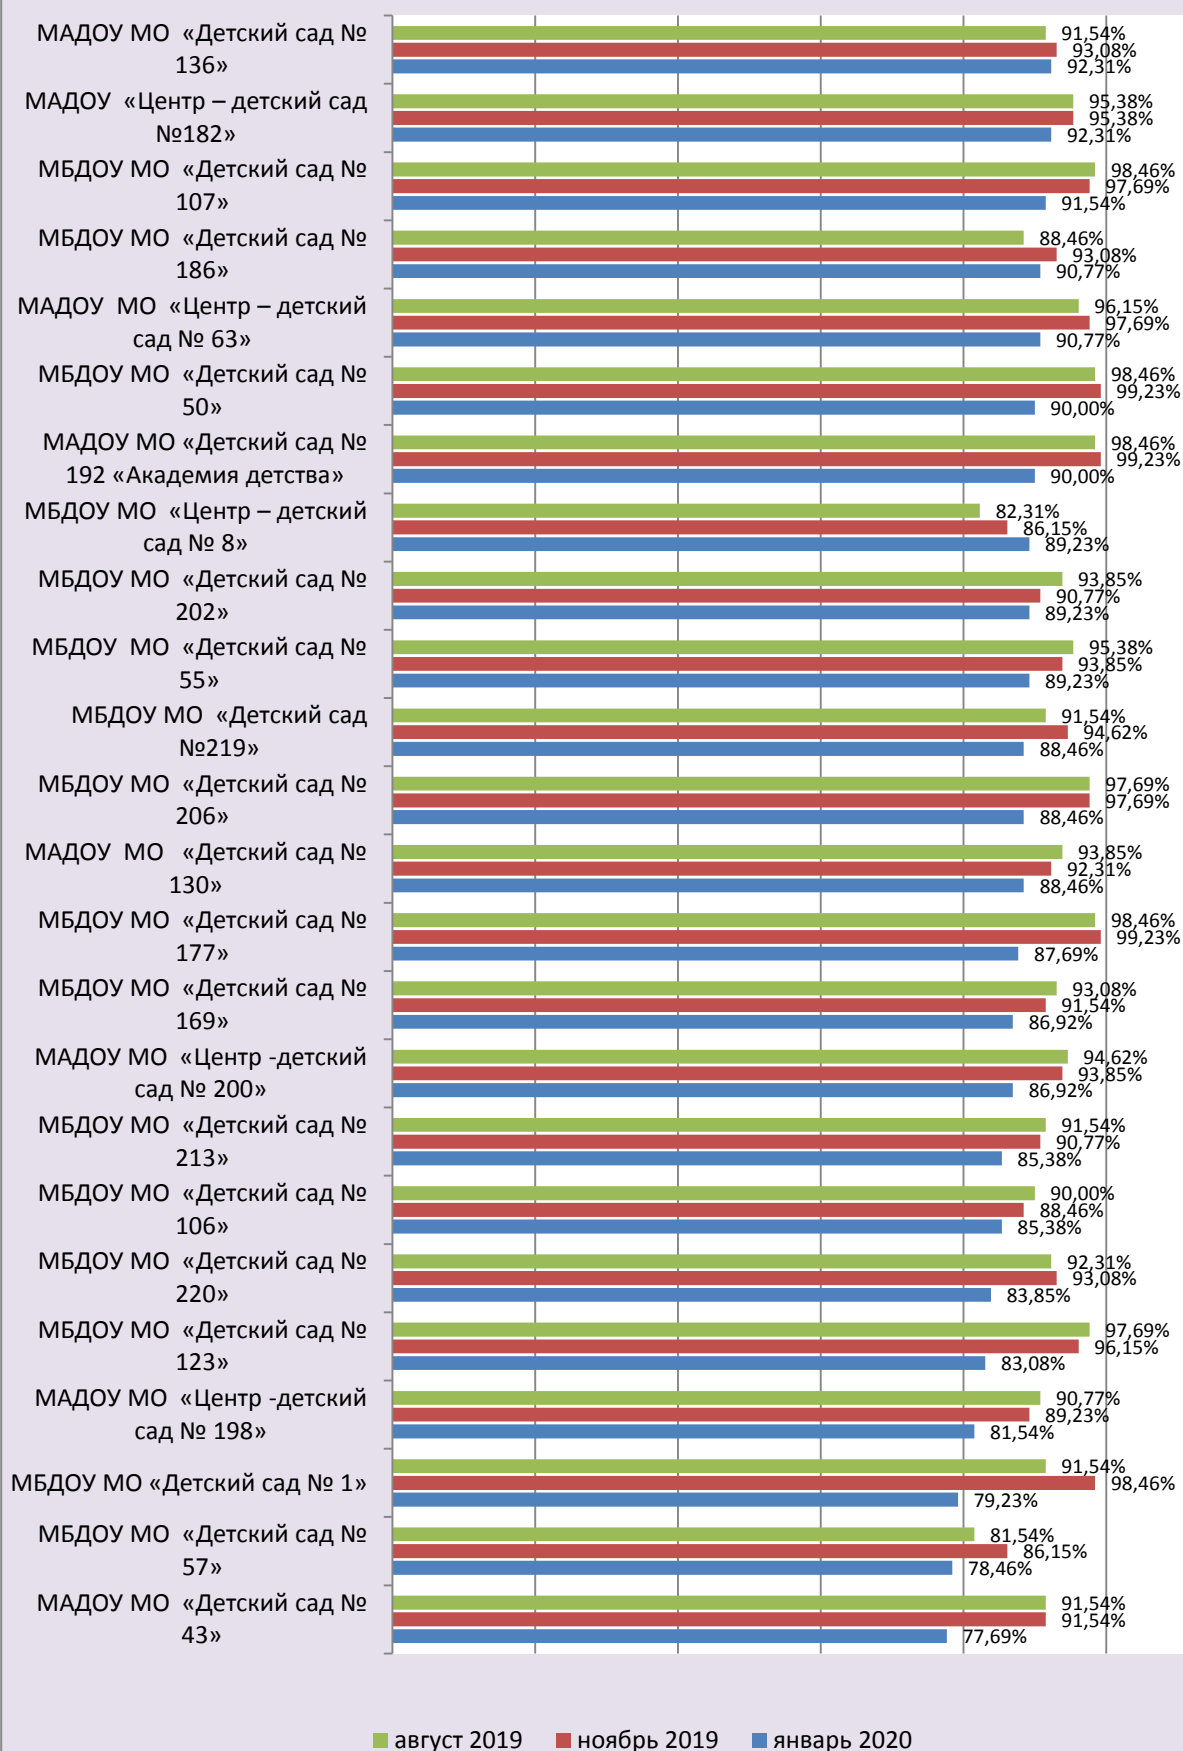

**Размещение актуальной информации на сайтах ПВО
август 2019, ноябрь 2019, январь 2020**