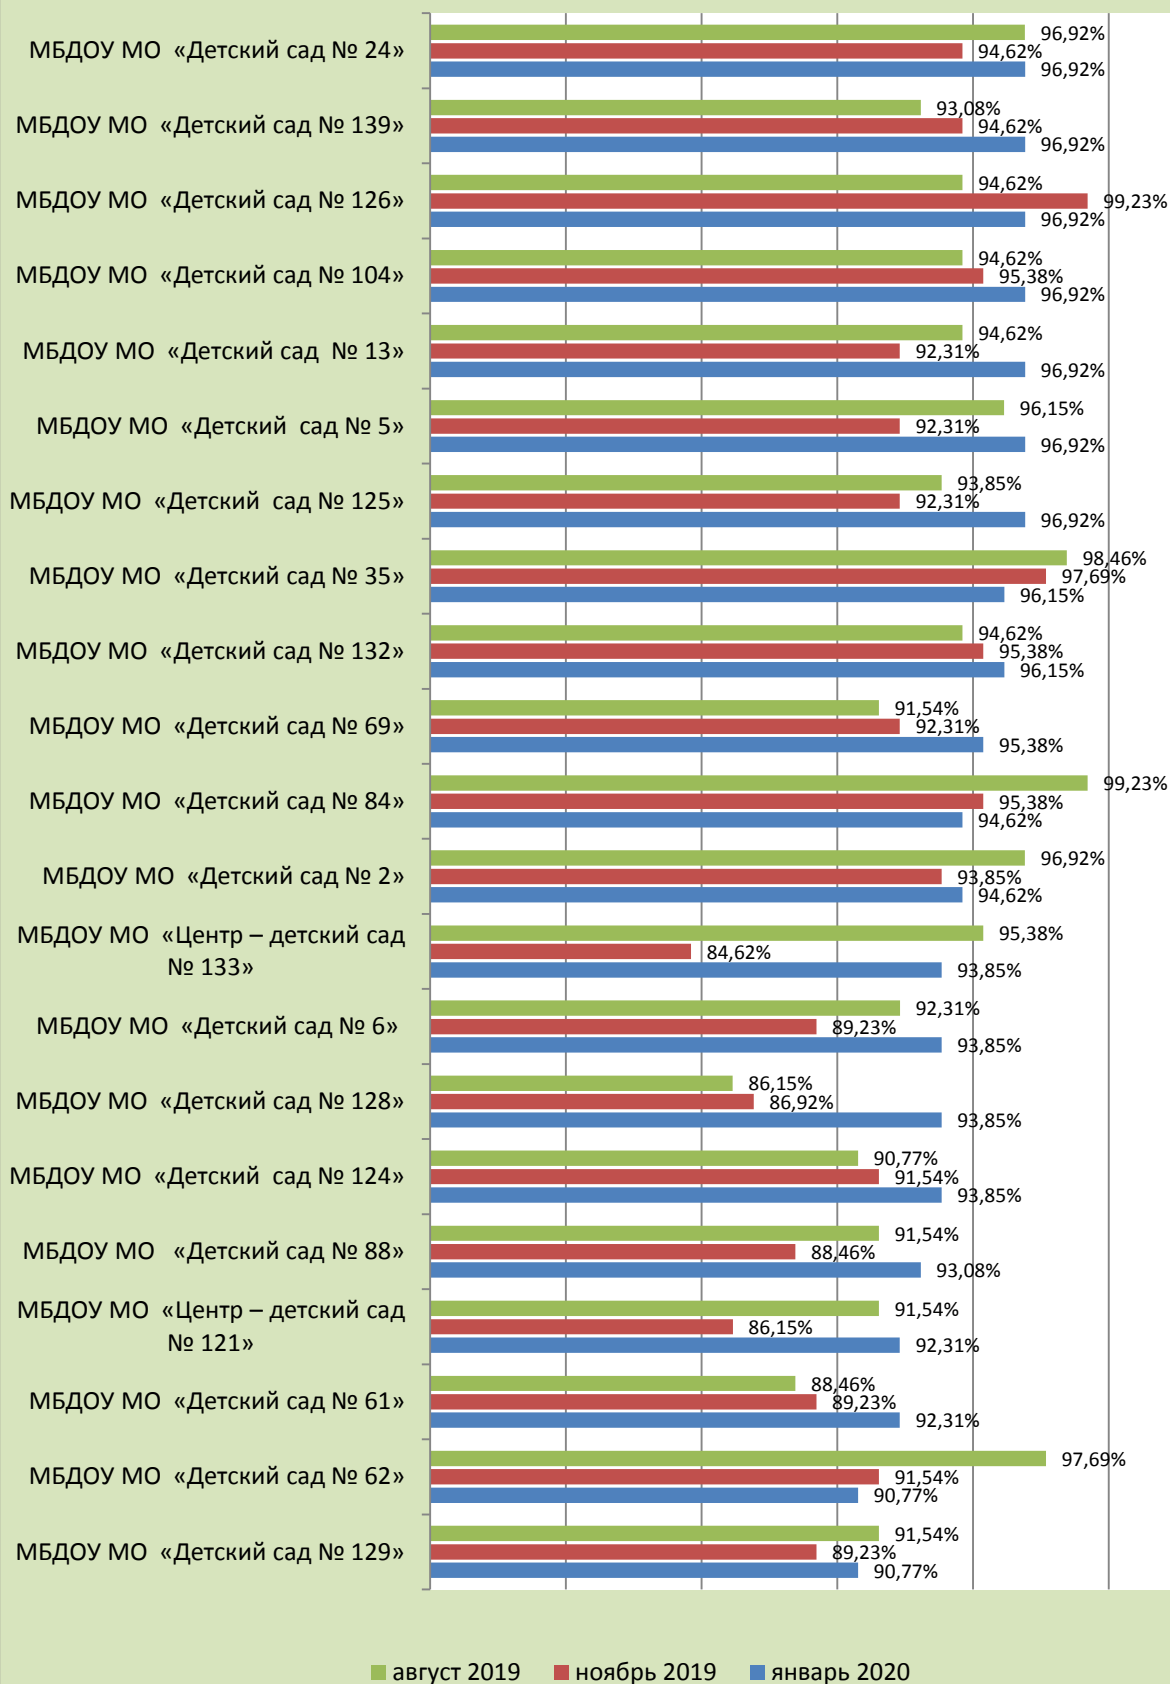

	МБДОУ МО «Центр – детский сад № 40»	100,00%	260
	МБДОУ МО «Центр – детский сад № 72»	100,00%	260
90-99%	МБДОУ МО «Детский сад № 116»	98,46%	258
	МБДОУ МО «Детский сад № 168»	98,46%	258
	МБДОУ МО «Детский сад № 54»	98,46%	258
	МБДОУ МО «Детский сад № 65»	98,46%	258
	МБДОУ МО «Детский сад № 7»	98,46%	258
	МБДОУ МО «Детский сад № 15»	97,69%	257
	МБДОУ МО «Детский сад № 105»	97,69%	257
	МБДОУ МО «Детский сад № 112»	97,69%	257
	МБДОУ МО «Детский сад № 41»	97,69%	257
	МБДОУ МО «Детский сад № 99»	97,69%	257
	МБДОУ МО «Детский сад № 125»	96,92%	255
	МБДОУ МО «Детский сад № 5»	96,92%	256
	МБДОУ МО «Детский сад № 13»	96,92%	256
	МБДОУ МО «Детский сад № 104»	96,92%	254
	МБДОУ МО «Детский сад № 126»	96,92%	256
	МБДОУ МО «Детский сад № 139»	96,92%	255
	МБДОУ МО «Детский сад № 24»	96,92%	256
	МБДОУ МО «Детский сад № 36»	96,92%	256
	МБДОУ МО «Детский сад № 70»	96,92%	255
	МБДОУ МО «Центр – детский сад № 90»	96,92%	256
	МБДОУ МО «Детский сад № 132»	96,15%	255
	МБДОУ МО «Детский сад № 35»	96,15%	254
	МБДОУ МО «Детский сад № 69»	95,38%	254
	МБДОУ МО «Детский сад № 2»	94,62%	253
	МБДОУ МО «Детский сад № 84»	94,62%	251
	МБДОУ МО «Детский сад № 124»	93,85%	252
	МБДОУ МО «Детский сад № 128»	93,85%	250
	МБДОУ МО «Детский сад № 6»	93,85%	250
	МБДОУ МО «Центр – детский сад № 133»	93,85%	250
	МБДОУ МО «Детский сад № 88»	93,08%	250
МБДОУ МО «Детский сад № 61»	92,31%	246	
МБДОУ МО «Центр – детский сад № 121»	92,31%	249	
МБДОУ МО «Детский сад № 129»	90,77%	245	
МБДОУ МО «Детский сад № 62»	90,77%	248	

**Размещение актуальной информации на сайтах ЦВО  
август 2019, ноябрь 2019, январь 2020**

■ август 2019    ■ ноябрь 2019    ■ январь 2020

**Размещение актуальной информации на сайтах ЦВО  
август 2019, ноябрь 2019, январь 2020**