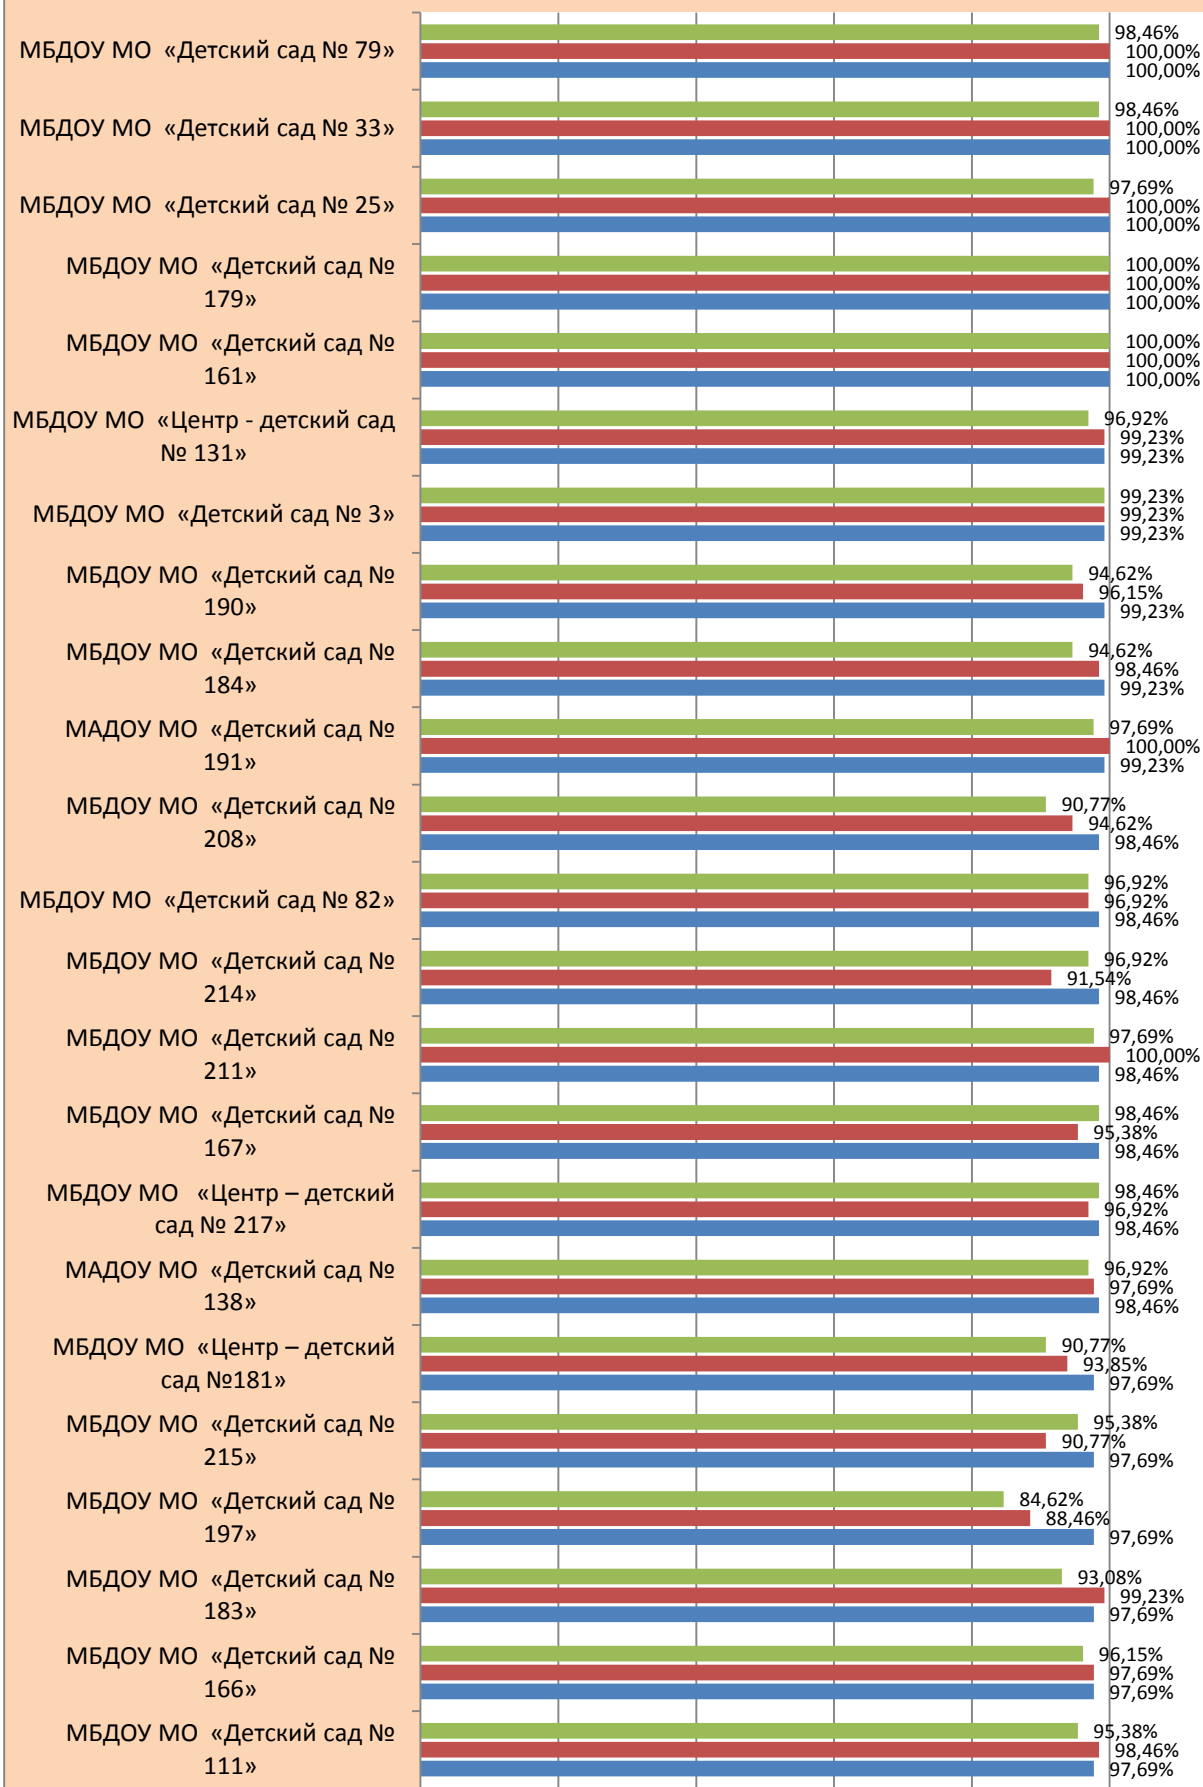

**Размещение актуальной информации на сайтах КВО
август 2019, ноябрь 2019, январь 2020**

■ август 2019   ■ ноябрь 2019   ■ январь 2020