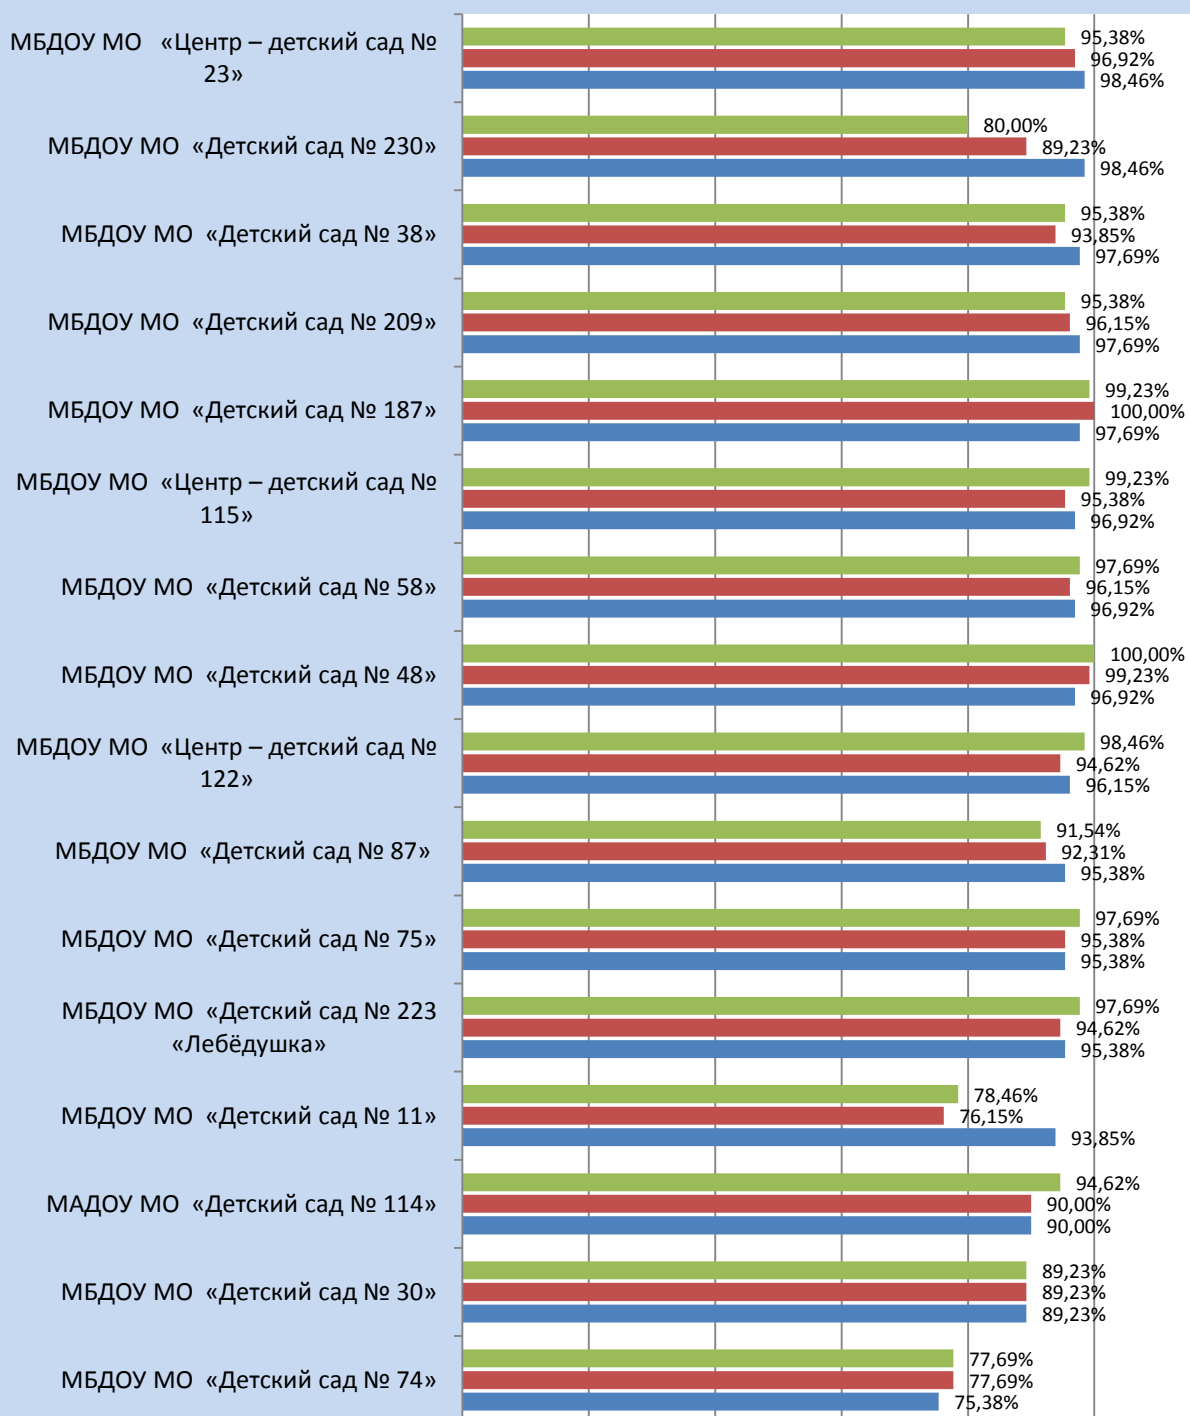

**Размещение актуальной информации на сайтах ЗВО
август 2019, ноябрь 2019, январь 2020.**

■ август 2019   ■ ноябрь 2019   ■ январь 2020