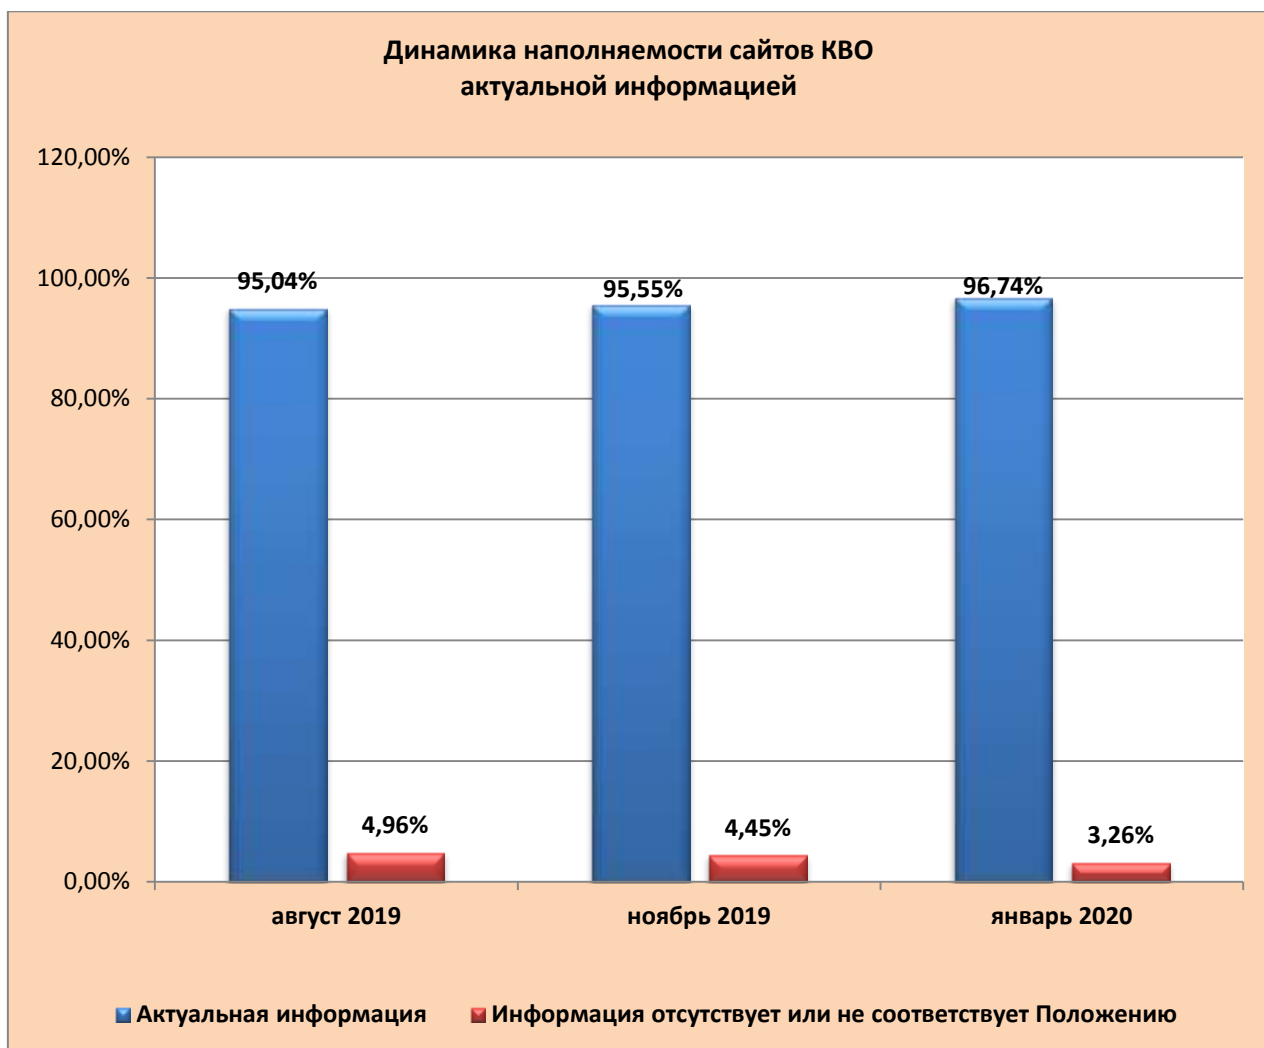

**Карасунский внутригородской округ
(январь 2020 г.)**

**Процент актуальной (полной, обновлённой, соответствующей требованиям
Положения) информации КВО
(январь 2020 г.)**

Уровни	Наименование ДОО	% актуальной информации	Сумма баллов
100%	МБДОУ МО «Детский сад № 25»	100,00%	260
	МБДОУ МО «Детский сад № 33»	100,00%	260
	МБДОУ МО «Детский сад № 79»	100,00%	260
	МБДОУ МО «Детский сад № 161»	100,00%	260
	МБДОУ МО «Детский сад № 179»	100,00%	260
90-99%	МБДОУ МО «Центр - детский сад № 131»	99,23%	259
	МБДОУ МО «Детский сад № 184»	99,23%	259
	МБДОУ МО «Детский сад № 190»	99,23%	259
	МАДОУ МО «Детский сад № 191»	99,23%	258