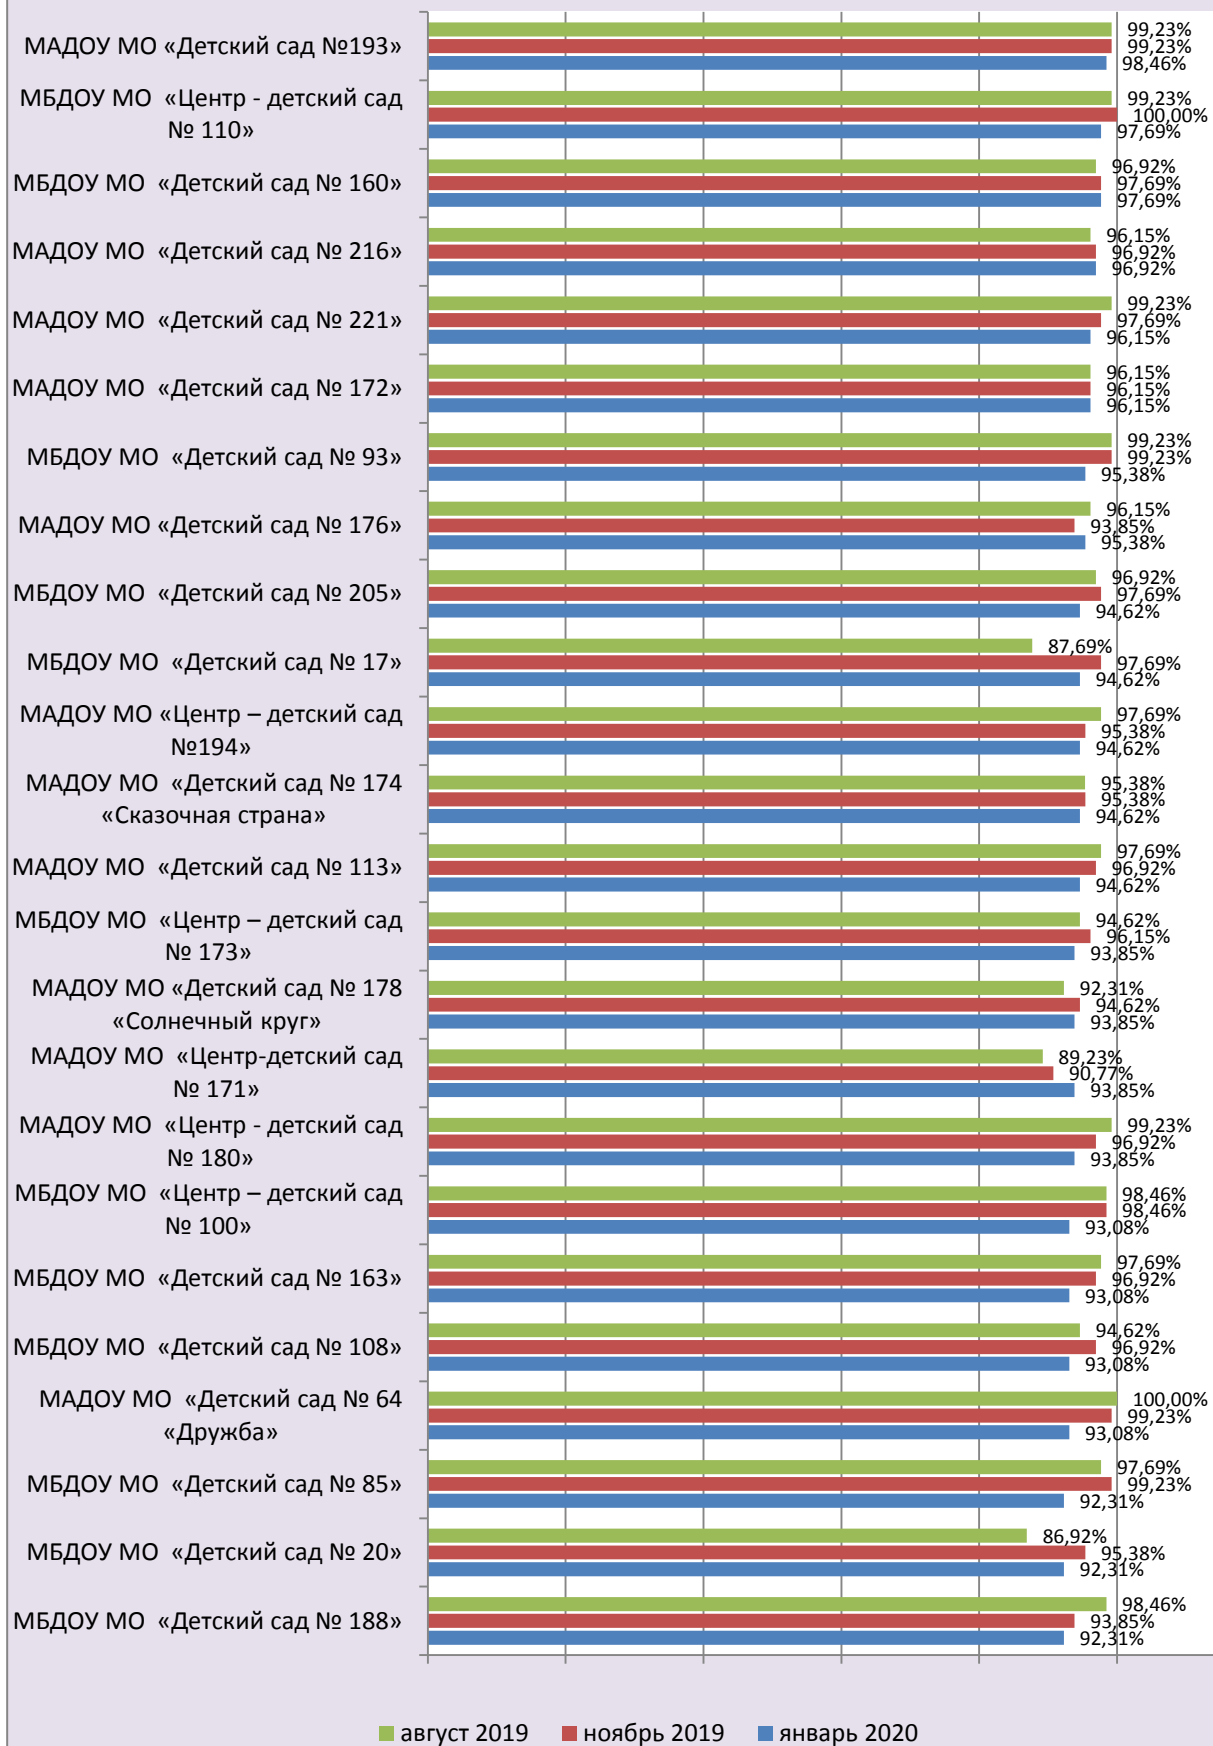

**Размещение актуальной информации на сайтах ПВО
август 2019, ноябрь 2019, январь 2020**