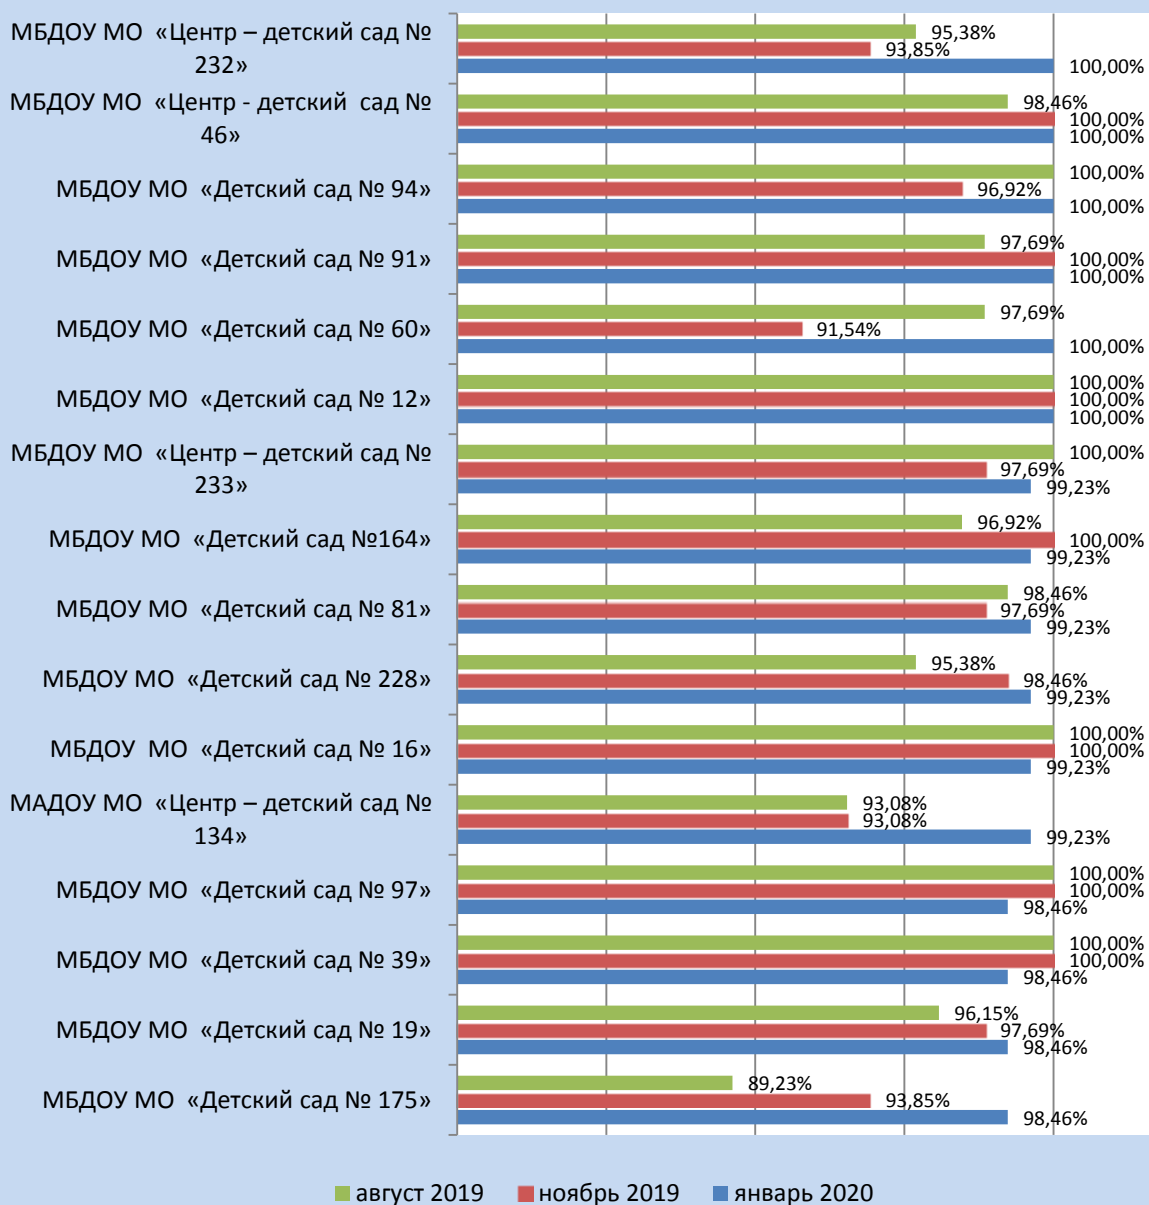

МБДОУ МО «Детский сад № 230»	98,46%	258
	МБДОУ МО «Детский сад № 38»	97,69%	256
	МБДОУ МО «Детский сад № 187»	97,69%	256
	МБДОУ МО «Детский сад № 209»	97,69%	257
	МБДОУ МО «Детский сад № 48»	96,92%	254
	МБДОУ МО «Детский сад № 58»	96,92%	256
	МБДОУ МО «Центр – детский сад № 115»	96,92%	256
	МБДОУ МО «Центр – детский сад № 122»	96,15%	255
	МБДОУ МО «Детский сад № 75»	95,38%	252
	МБДОУ МО «Детский сад № 87»	95,38%	252
	МБДОУ МО «Детский сад № 223 «Лебедушка»	95,38%	253
	МБДОУ МО «Детский сад № 11»	93,85%	248
	МАДОУ МО «Детский сад № 114»	90,00%	244
85-89%	МБДОУ МО «Детский сад № 30»	89,23%	242
65-84%	МБДОУ МО «Детский сад № 74»	75,38%	208

Размещение актуальной информации на сайтах ЗВО август 2019, ноябрь 2019, январь 2020