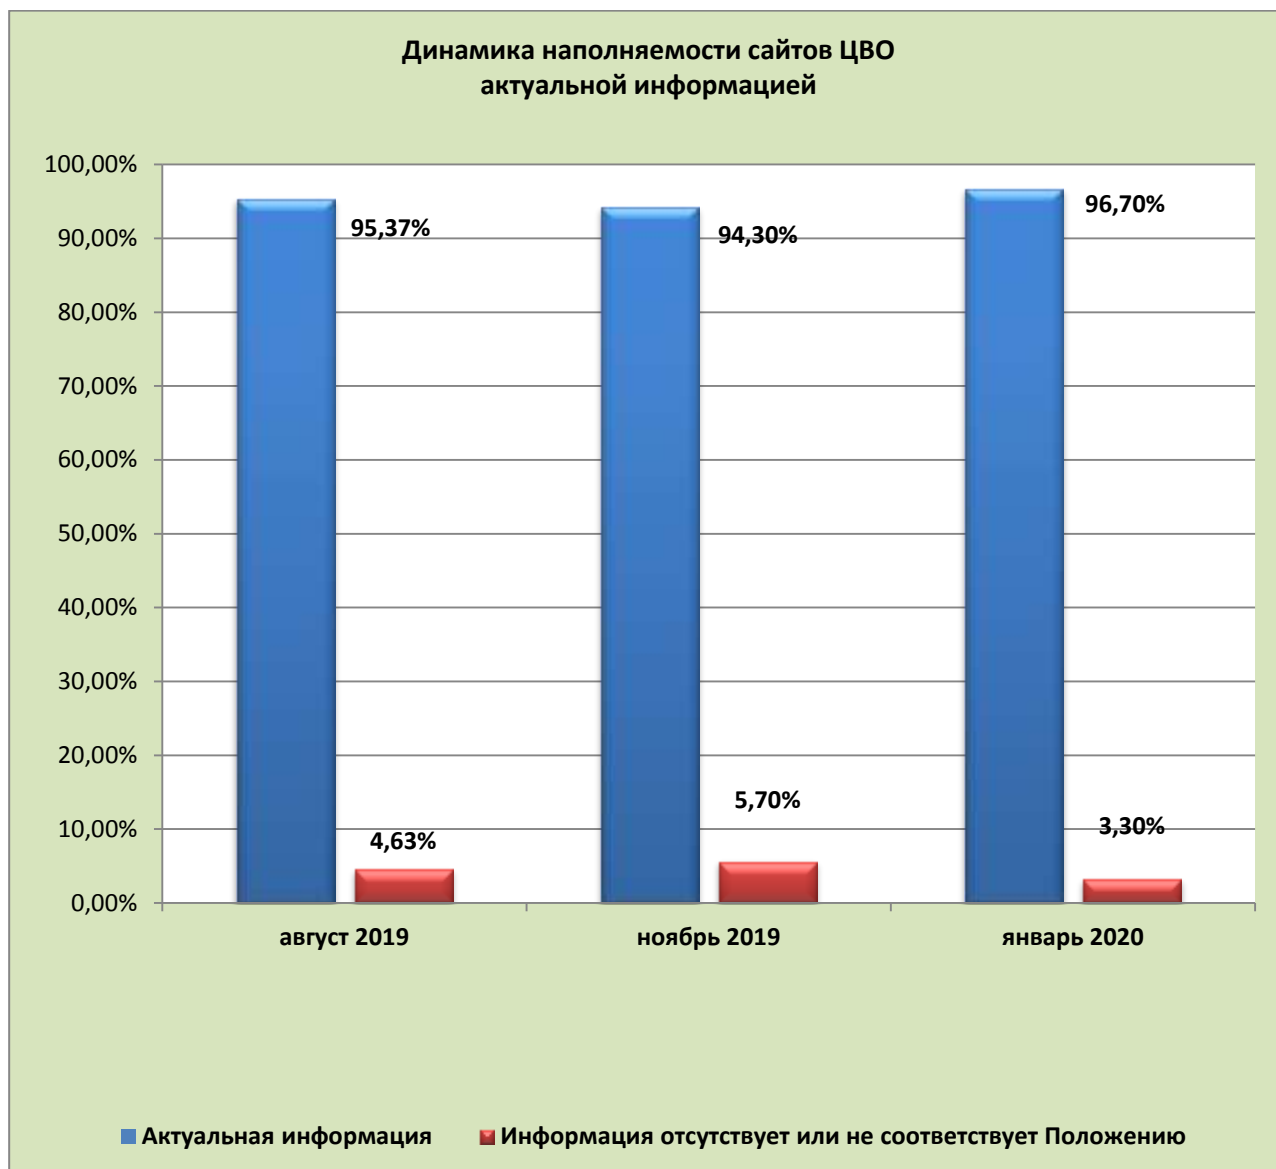

	МАДОУ МО «Центр – детский сад №194»	94,62%	253
	МБДОУ МО «Детский сад № 17»	94,62%	251
	МБДОУ МО «Детский сад № 205»	94,62%	253
	МАДОУ МО «Центр - детский сад № 180»	93,85%	250
	МАДОУ МО «Центр-детский сад № 171»	93,85%	250
	МАДОУ МО «Детский сад № 178 «Солнечный круг»	93,85%	251
	МБДОУ МО «Центр – детский сад № 173»	93,85%	249
	МАДОУ МО «Детский сад № 64 «Дружба»	93,08%	247
	МБДОУ МО «Детский сад № 108»	93,08%	249
	МБДОУ МО «Детский сад № 163»	93,08%	247
	МБДОУ МО «Центр – детский сад № 100»	93,08%	250
	МАДОУ «Центр – детский сад №182»	92,31%	247
	МАДОУ МО «Детский сад № 136»	92,31%	248
	МБДОУ МО «Детский сад № 188»	92,31%	249
	МБДОУ МО «Детский сад № 20»	92,31%	247
	МБДОУ МО «Детский сад № 85»	92,31%	250
	МБДОУ МО «Детский сад № 107»	91,54%	244
	МАДОУ МО «Центр – детский сад № 63»	90,77%	246
	МБДОУ МО «Детский сад № 186»	90,77%	245
	МАДОУ МО «Детский сад № 192 «Академия детства»	90,00%	246
МБДОУ МО «Детский сад № 50»	90,00%	241	
85-89%	МБДОУ МО «Детский сад № 55»	89,23%	241
	МБДОУ МО «Детский сад № 202»	89,23%	238
	МБДОУ МО «Центр – детский сад № 8»	89,23%	243
	МАДОУ МО «Детский сад № 130»	88,46%	239
	МБДОУ МО «Детский сад № 206»	88,46%	241
	МБДОУ МО «Детский сад №219»	88,46%	241
	МБДОУ МО «Детский сад № 177»	87,69%	236
	МАДОУ МО «Центр -детский сад № 200»	86,92%	237
	МБДОУ МО «Детский сад № 169»	86,92%	238
	МБДОУ МО «Детский сад № 106»	85,38%	234
	МБДОУ МО «Детский сад № 213»	85,38%	236
65-84%	МБДОУ МО «Детский сад № 220»	83,85%	236
	МБДОУ МО «Детский сад № 123»	83,08%	230
	МАДОУ МО «Центр -детский сад № 198»	81,54%	228
	МБДОУ МО «Детский сад № 1»	79,23%	220
	МБДОУ МО «Детский сад № 57»	78,46%	218
	МАДОУ МО «Детский сад № 43»	77,69%	217
МАДОУ МО «Центр - Детский сад № 199»	77,69%	212	

**Размещение актуальной информации на сайтах ПВО  
август 2019, ноябрь 2019, январь 2020**

**Размещение актуальной информации на сайтах ПВО  
август 2019, ноябрь 2019, январь 2020**

**Центральный внутригородской округ  
(январь 2020 г.)**