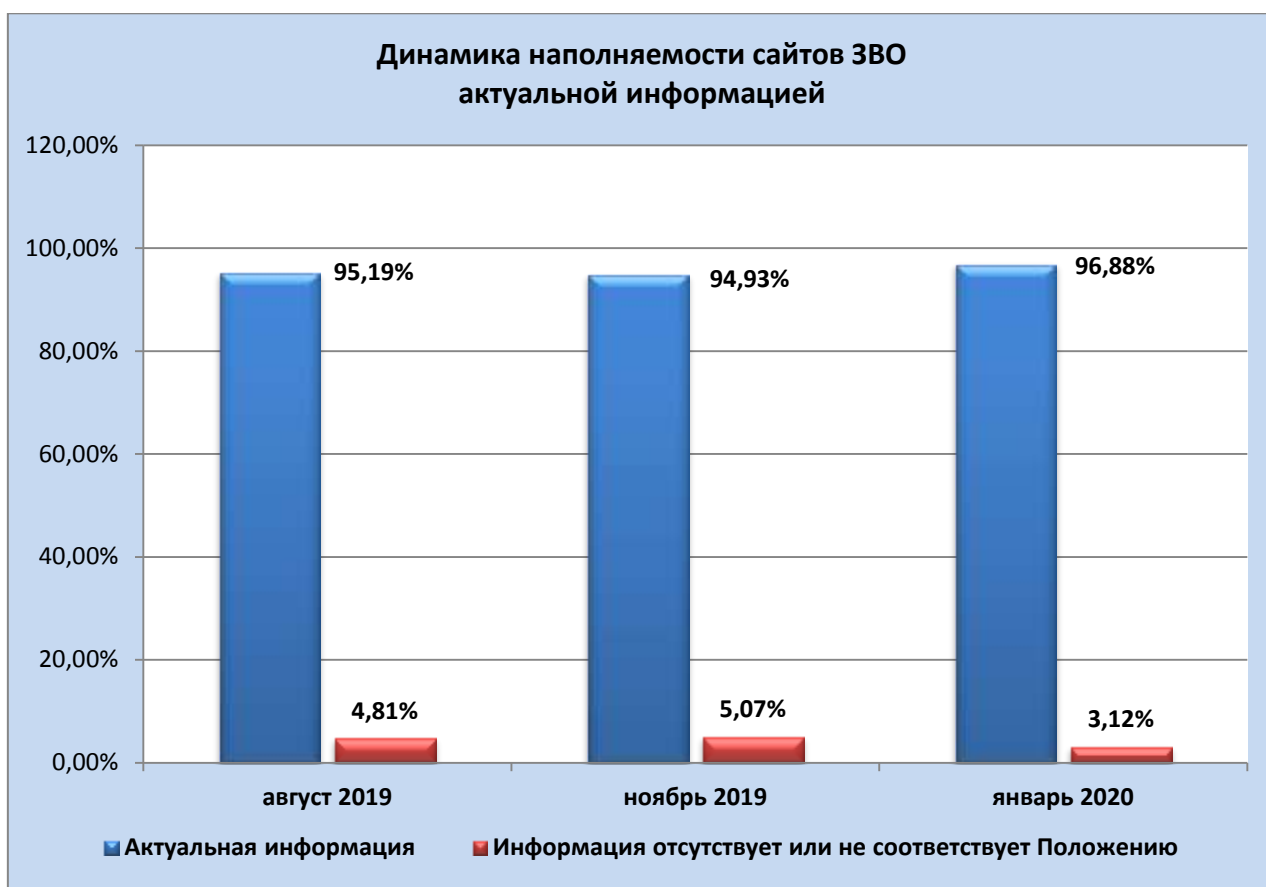

Западный внутригородской округ (январь 2020 г.)

Процент актуальной (полной, обновлённой, соответствующей требованиям Положения) информации ЗВО (январь 2020 г.)

Уровни	Наименование ДОО	% актуальной информации	Сумма баллов
100%	МБДОУ МО «Детский сад № 12»	100,00%	260
	МБДОУ МО «Центр - детский сад № 46»	100,00%	260
	МБДОУ МО «Детский сад № 60»	100,00%	260
	МБДОУ МО «Детский сад № 91»	100,00%	260
	МБДОУ МО «Детский сад № 94»	100,00%	260
	МБДОУ МО «Центр – детский сад № 232»	100,00%	260
90-99%	МБДОУ МО «Детский сад № 16»	99,23%	259
	МБДОУ МО «Детский сад № 81»	99,23%	259
	МАДОУ МО «Центр – детский сад № 134»	99,23%	259
	МБДОУ МО «Детский сад №164»	99,23%	259
	МБДОУ МО «Детский сад № 228»	99,23%	259
	МБДОУ МО «Центр – детский сад № 233»	99,23%	259
	МБДОУ МО «Детский сад № 19»	98,46%	258
	МБДОУ МО «Центр – детский сад № 23»	98,46%	256
	МБДОУ МО «Детский сад № 39»	98,46%	258
	МБДОУ МО «Детский сад № 97»	98,46%	258
	МБДОУ МО «Детский сад № 175»	98,46%	258