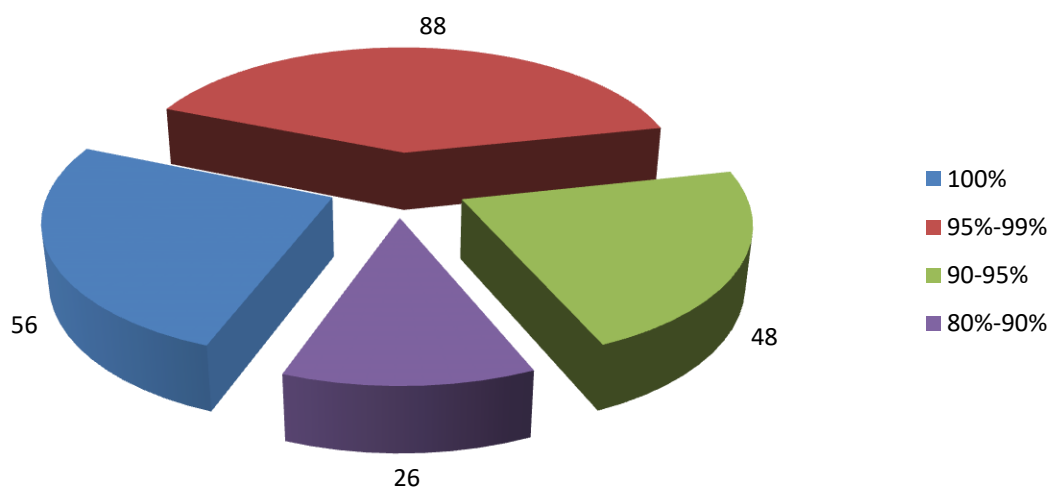

№ 86» (Позднякова) (87,4%); «Детский сад № 50» (Брусилова) (83,5%); «Детский сад № 213» (ул. им. Кудухова Б.С., 16) (85,6%).

ЦВО: «Детский сад № 88» (89,3%); «Детский сад № 112» (88,9%); «Детский сад № 69» (пер. Элеваторный, д. 16) Ф (88,1%); «Детский сад № 69» (87,1%); «Детский сад № 54» (87,7%); «Детский сад № 95» (84,3%); «Детский сад № 128» (85,2%).

Процент наполняемости карточек родителей по ДОО МО г.Краснодар на 04.05.2026 года

Карточки сотрудников:

По результатам мониторинга 28 ДОО не имеют ошибок при заполнении данных в карточке сотрудника

Процент заполнения	Количество организаций
100%	27
95%-99%	97
90%-95%	49
80%-90%	31
70%-80%	8
60%-70%	4
50%-60%	1
<50%	1

100% заполнения карточек сотрудников имеет 27 ДОО