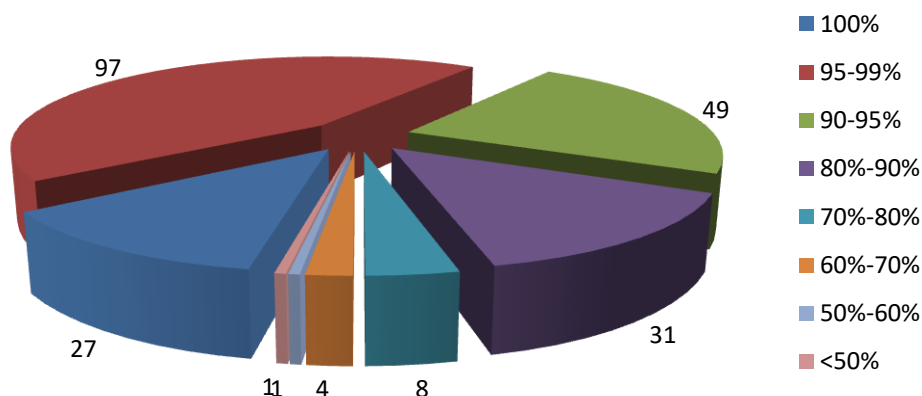

95%-99% заполнения карточек сотрудников имеют 97 ДОО

90%-95% заполнения карточек сотрудников имеют 49 ДОО

80%-90% заполнения карточек сотрудников имеют 31 ДОО

70%-80% заполнения карточек сотрудников имеют 8 ДОО:

ЗВО: «Детский сад № 94» (78,5%); «Детский сад № 93» (Беличенко 103/1) (74,3%).

ПВО: «Центр-детский сад № 49» (77,3%); «Центр - детский сад № 198» (улица им. генерала Корнилова, д. 17) (75,6%); «Детский сад № 186» (75,5%); «Детский сад № 117» (Беличенко) (75,3%); «Детский сад № 163» (Сапрунова) (71,4%); «Детский сад № 218» (Ахеджака) (70,7%).

60%-70% заполнения карточек сотрудников имеют 4 ДОО:

ЗВО: «Детский сад № 14» (68,5%).

ПВО: «Детский сад № 219» (Беличенко) (67,7%); «Детский сад № 202» (ул. им. Григория Булгакова, д. 12/1) (59,7%).

ЦВО: «Детский сад № 69» (пер. Элеваторный, д. 16) Ф (66,4%).

50%-60% заполнения карточек сотрудников имеют 1 ДОО:

ПВО: «Центр-детский сад № 86» (Позднякова) (53,6%).

<50% заполнения карточек сотрудников имеют 1 ДОО:

ПВО: «Детский сад № 213» (ул. им. Кудухова Б.С., 16) (42,9%).

**Процент наполняемости карточек
сотрудников по ДОО МО г.Краснодар
на 04.05.2026 года**