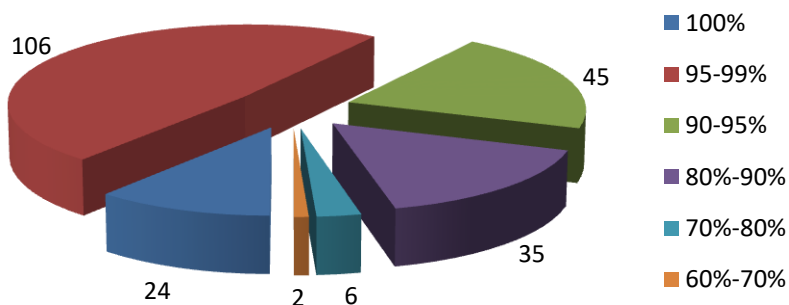

СПРАВКА
по итогам мониторинга
информационной наполненности
карточек сотрудников,
воспитанников и родителей
ДОО МО г.Краснодар
в АИС «Сетевой город. Образование»
по состоянию на 04 мая 2026 года

Во исполнение приказа департамента образования администрации муниципального образования город Краснодар от 12.03.2014г. № 138 «О внедрении и использовании автоматизированной информационной системы «Сетевой город. Образование» был проведен мониторинг информационной наполненности карточек сотрудников, воспитанников и родителей в модуле дошкольного образования.

**Рейтинг дошкольных образовательных организаций
по общей информационной наполненности АИС СГО**

Рейтинг организаций	Количество организаций
100%	24
95%-99%	106
90-95%	45
80%-90%	35
70%-80%	6
60%-70%	2
50%-60%	-
<50%	-

**Рейтинг дошкольных образовательных
организаций по общей информационной
наполненности
АИС СГО на 04.05.2026 года**