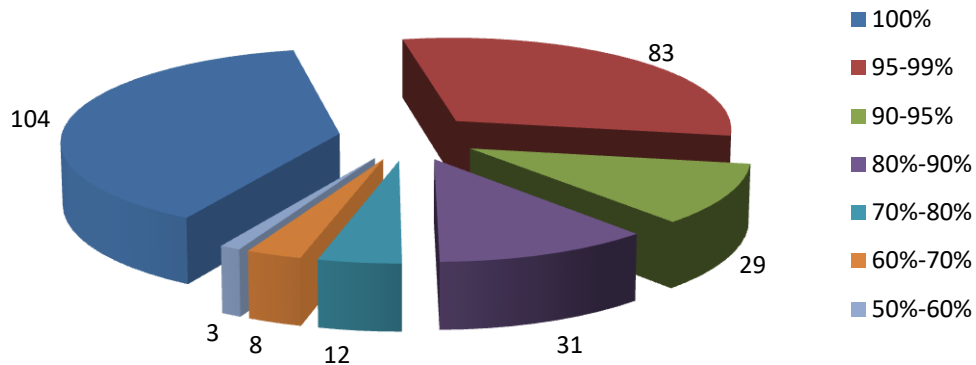

**Процент наполняемости
карточек воспитанников
по ДОО МО г.Краснодар
на 04.05.2026 года**

Карточки родителей:

Процент заполнения	Количество организаций
100%	56
95%-99%	88
90-95%	48
80%-90%	26

100% заполнения карточек родителей имеют 56 ДОО

95%-99% заполнения карточек родителей имеют 88 ДОО

90%-95% заполнения карточек родителей имеет 48 ДОО

80%-90% заполнения карточек родителей имеют 26 ДОО:

ЗВО: «Детский сад № 114» (88,5%); «Детский сад № 87» (88,0%); «Детский сад № 91» (87,8%); «Детский сад № 94» (86,5%); «Детский сад № 38» (84,0%).

КВО: «Детский сад № 184» (ул. Артезианская, д. 10/1) (89,2%); «Детский сад № 166» (88,7%); «Центр-детский сад № 231» (п. Новознаменский) (88,2%); «Детский сад № 77» (84,5%); «Центр-детский сад № 236» (84,0%).

ПВО: «Детский сад № 221» (Гондаря 103/1) (89,1%); «Центр - детский сад № 199» (микрорайон Любимово, дом 20А) (86,5%); «Детский сад № 219» (Беличенко) (86,7%); «Детский сад № 220» (86,2%); «Детский сад № 108» (Беличенко) (86,1%); «Детский сад № 123» (87,7%); «Центр-детский сад