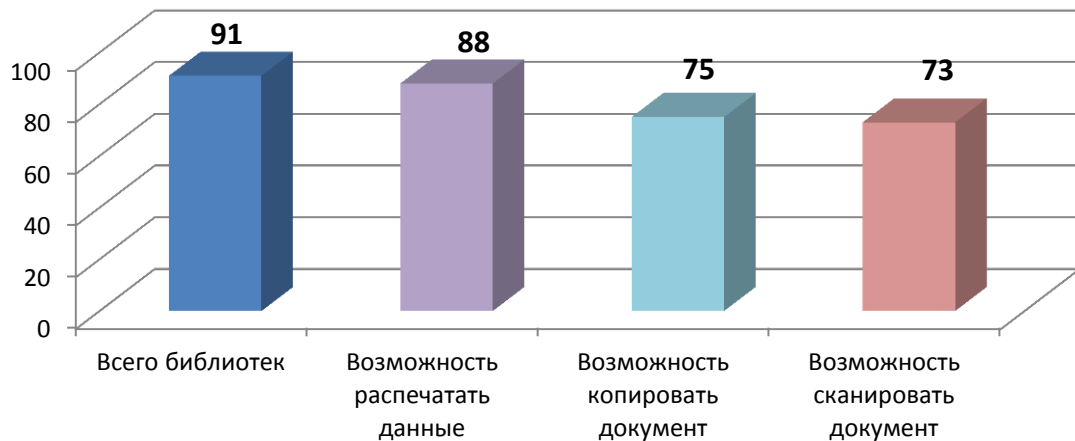

Анализ
мониторинга ИКТ-оснащённости
библиотек муниципальных
общеобразовательных организаций на 01.02.2017

Компьютеры в библиотеках города Краснодара на 01.02.2017

Возможность работы с документами в библиотеке на 01.02.2017