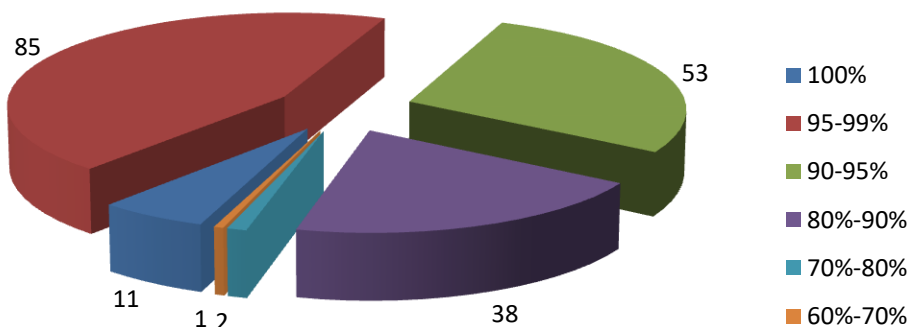

СПРАВКА
по итогам мониторинга
информационной наполненности
карточек сотрудников,
воспитанников и родителей
ДОО МО г.Краснодар
в АИС «Сетевой город. Образование»
по состоянию на 20 ноября 2024 года

Во исполнение приказа департамента образования администрации муниципального образования город Краснодар от 12.03.2014г. № 138 «О внедрении и использовании автоматизированной информационной системы «Сетевой город. Образование» был проведен мониторинг информационной наполненности карточек сотрудников, воспитанников и родителей в модуле дошкольного образования.

**Рейтинг дошкольных образовательных организаций
по общей информационной наполненности АИС СГО**

Рейтинг организаций	Количество организаций
100%	11
95%-99%	85
90-95%	53
80%-90%	38
70%-80%	2
60%-70%	1

**Рейтинг дошкольных образовательных
организаций по общей
информационной наполненности
АИС СГО на 20.11.2024 года**