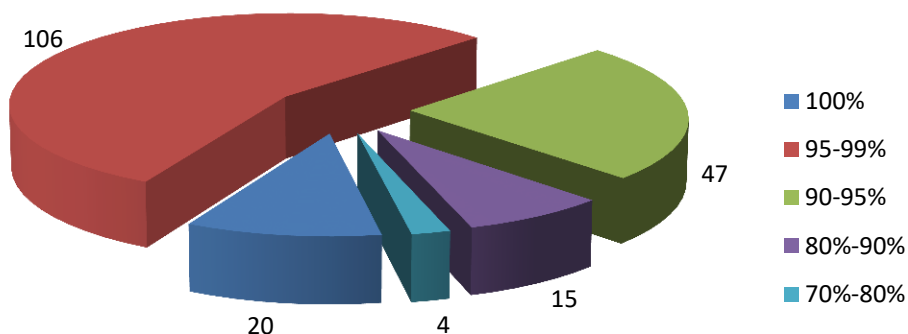

**Рейтинг дошкольных образовательных организаций
по общей информационной наполненности АИС СГО**

Рейтинг организаций	Количество организаций
100%	20
95%-99%	106
90-95%	47
80%-90%	15
70%-80%	4

**Рейтинг дошкольных образовательных
организаций по общей
информационной наполненности
АИС СГО на 09.04.2024 года**