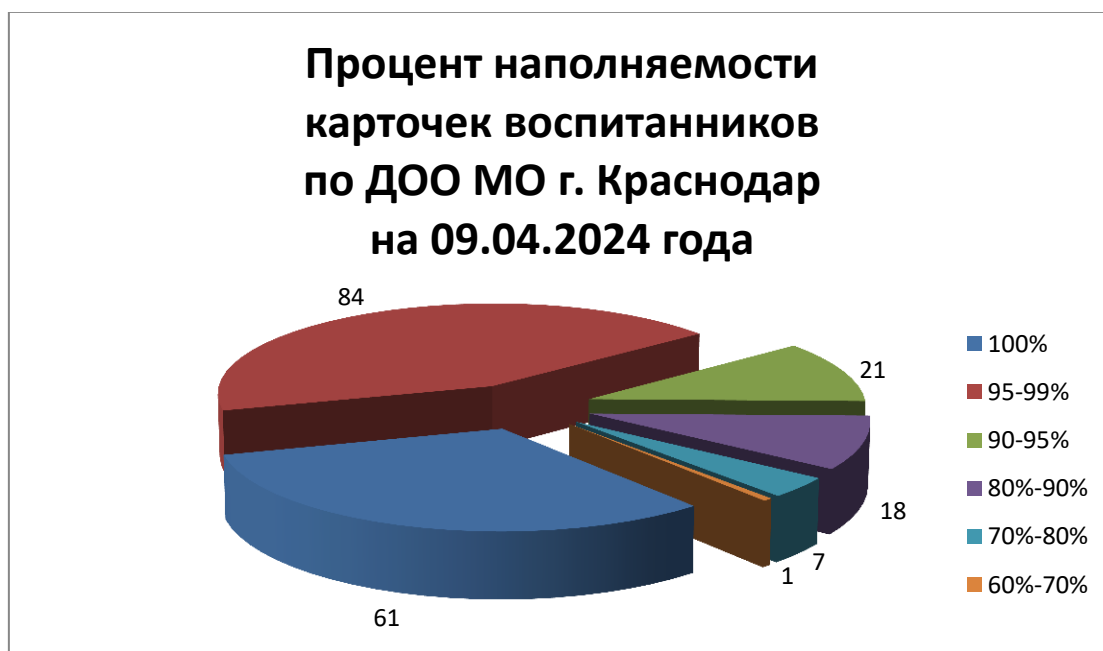

КВО: «Детский сад № 109» (84,8%); «Детский сад № 224» (82,7%); «Детский сад № 196» (87,2%); «Детский сад № 162» (86,5%); «Детский сад № 185» (89,1%).

ПВО: «Детский сад № 219» (83,6%); «Детский сад № 50» (86,2%); «Детский сад № 43» (80,7%); «Детский сад № 177» (88,1%); «Детский сад № 188» (89,0%); «Центр-детский сад № 86» (86,5%); «Детский сад № 221» (87,6%).

ЦВО: «Детский сад № 88» (83,5%); «Детский сад № 132» (89,0%).

70%-80% заполнения карточек воспитанников имеют 7 ДОО:

ЗВО: «Детский сад № 38» (76,3%); «Детский сад № 94» (71,1%).

КВО: «Детский сад № 80» (79,3%).

ПВО: «Детский сад № 199» (ул. им. Героя Георгия Бочарникова, 10) (75,8%); «Детский сад № 176» (76,9%); «Детский сад № 220» (76,9%).

ЦВО: «Детский сад № 7» (78,4%).

60%-70% заполнения карточек воспитанников имеют 1 ДОО:

ПВО: «Центр-детский сад № 199» (микрорайон Любимово, дом 20А) (66,8%).