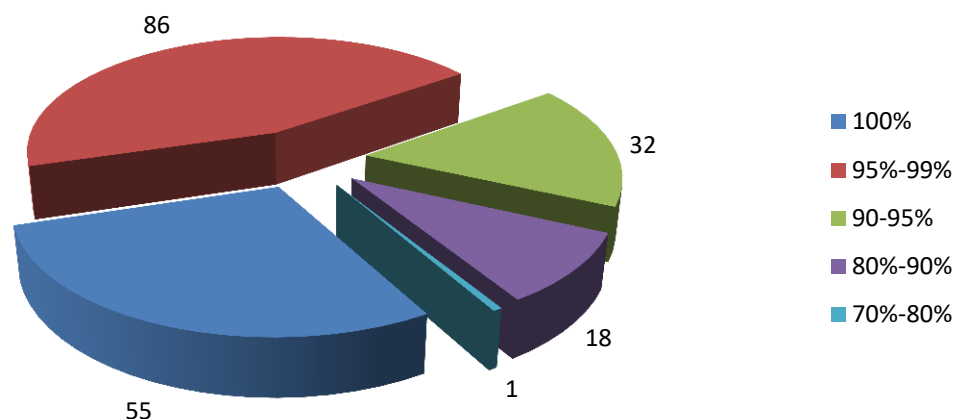

**Процент наполняемости карточек
родителей по ДОО МО г. Краснодара
на 09.04.2024 года**

Портфолио педагогического работника:

Процент заполнения	Количество организаций заполнивших разделы:	
	Образование	Повышение квалификации
100%	97	28
95%-99%	54	33
90-95%	20	25
80%-90%	17	50
70%-80%	3	27
60%-70%	1	15
50%-60%	-	7
<50%	-	7

Средний процент заполнения раздела «Образование» вычислялся для педагогических работников ДОО.

100% заполнения раздела «Образование» имеют 97 ДОО

95%-99% заполнения раздела «Образование» имеют 54 ДОО

90%-95% заполнения раздела «Образование» имеют 20 ДОО