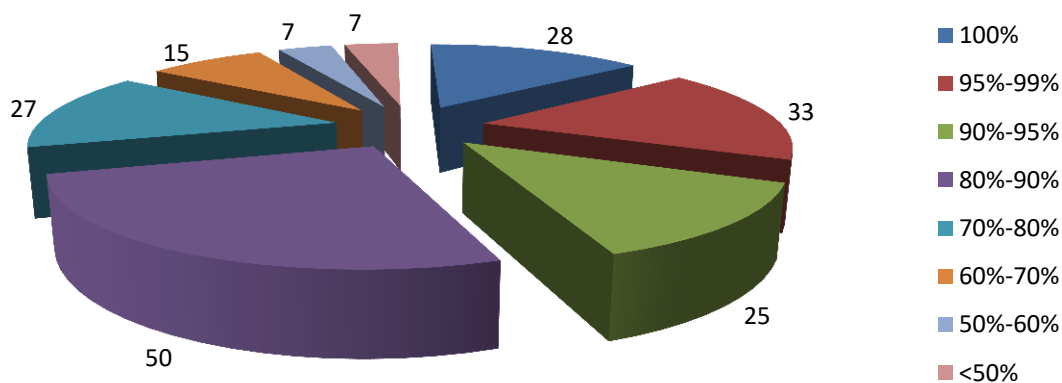

**Процент наполняемости раздела
"Повышение квалификации" в портфолио
пед.работника по ДОО МО г. Краснодара
на 09.04.2024 года**

Карточки сотрудников:

**По результатам мониторинга 63 ДОО не имеют ошибок при заполнении
данных в карточке сотрудника**