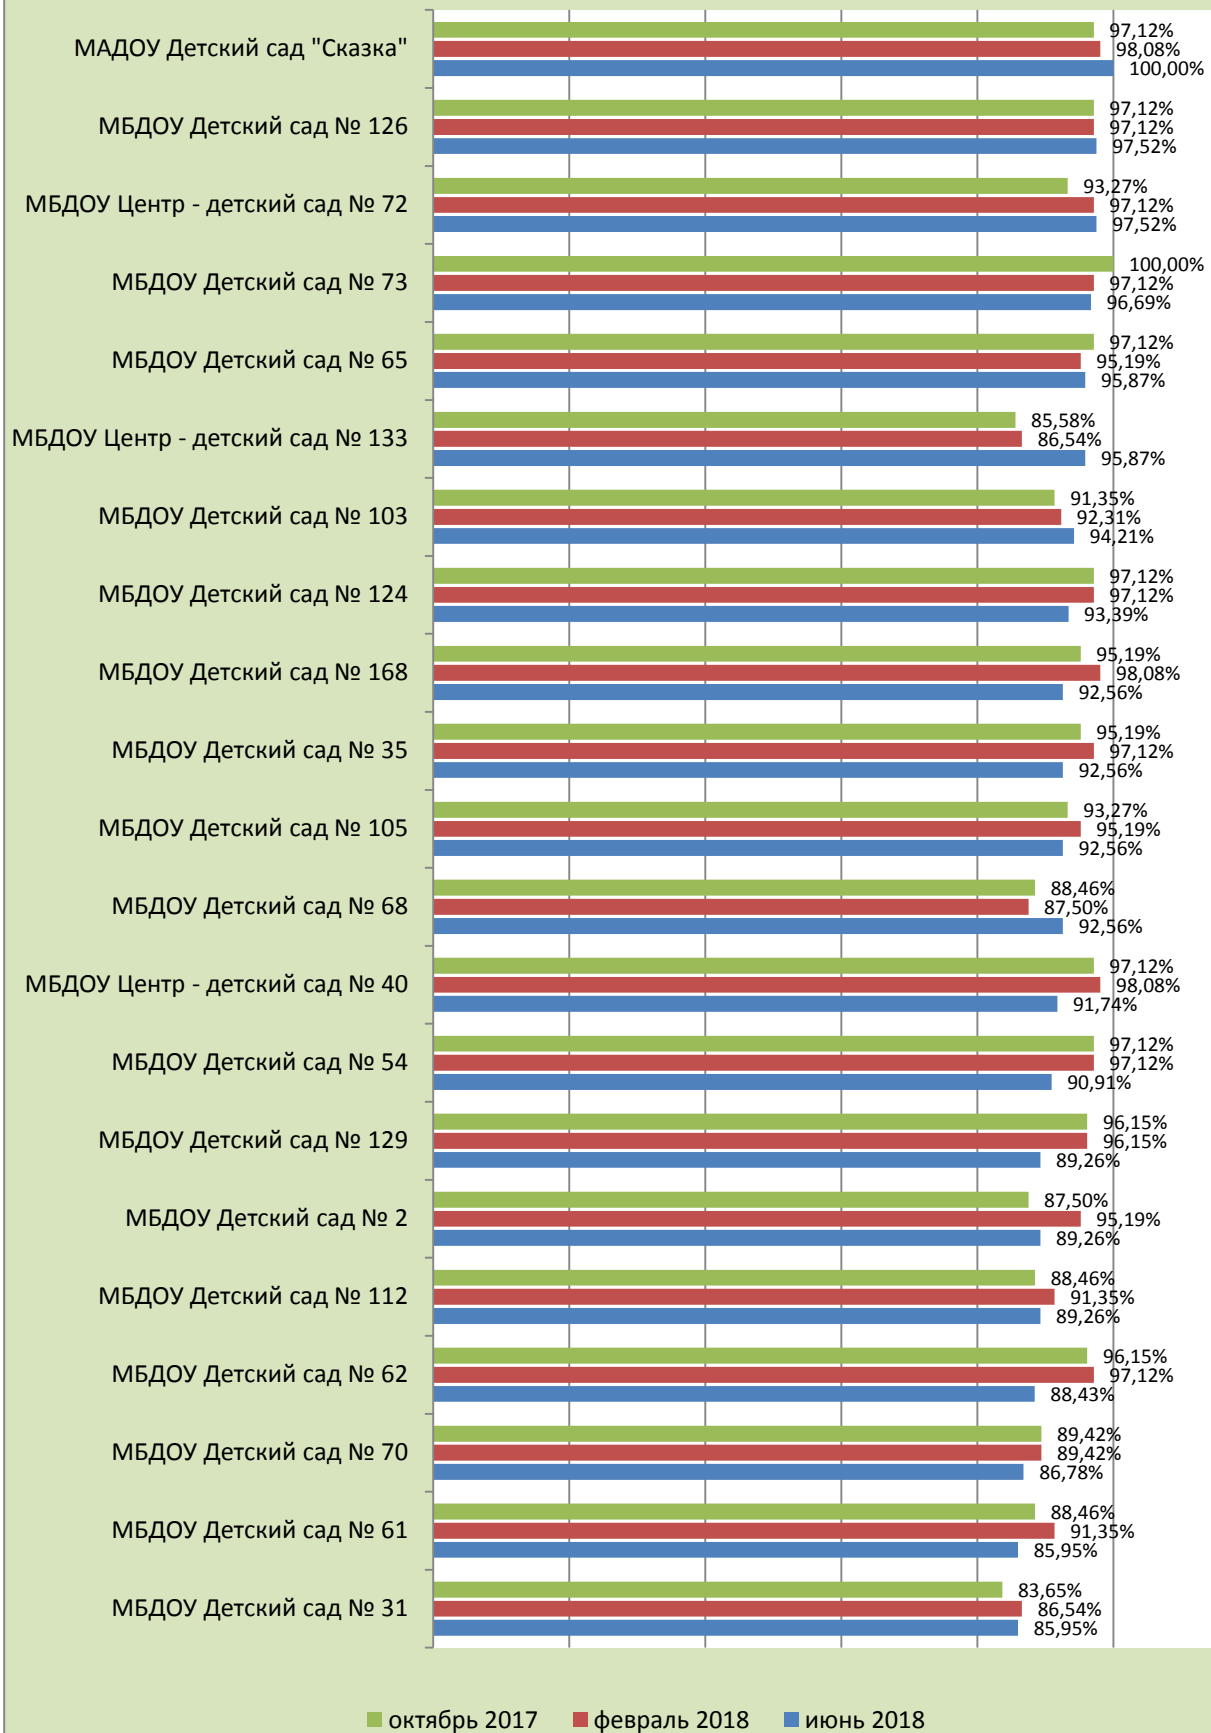

**Размещение актуальной информации на сайтах ЦВО
в октябре 2017, феврале 2018, июне 2018**