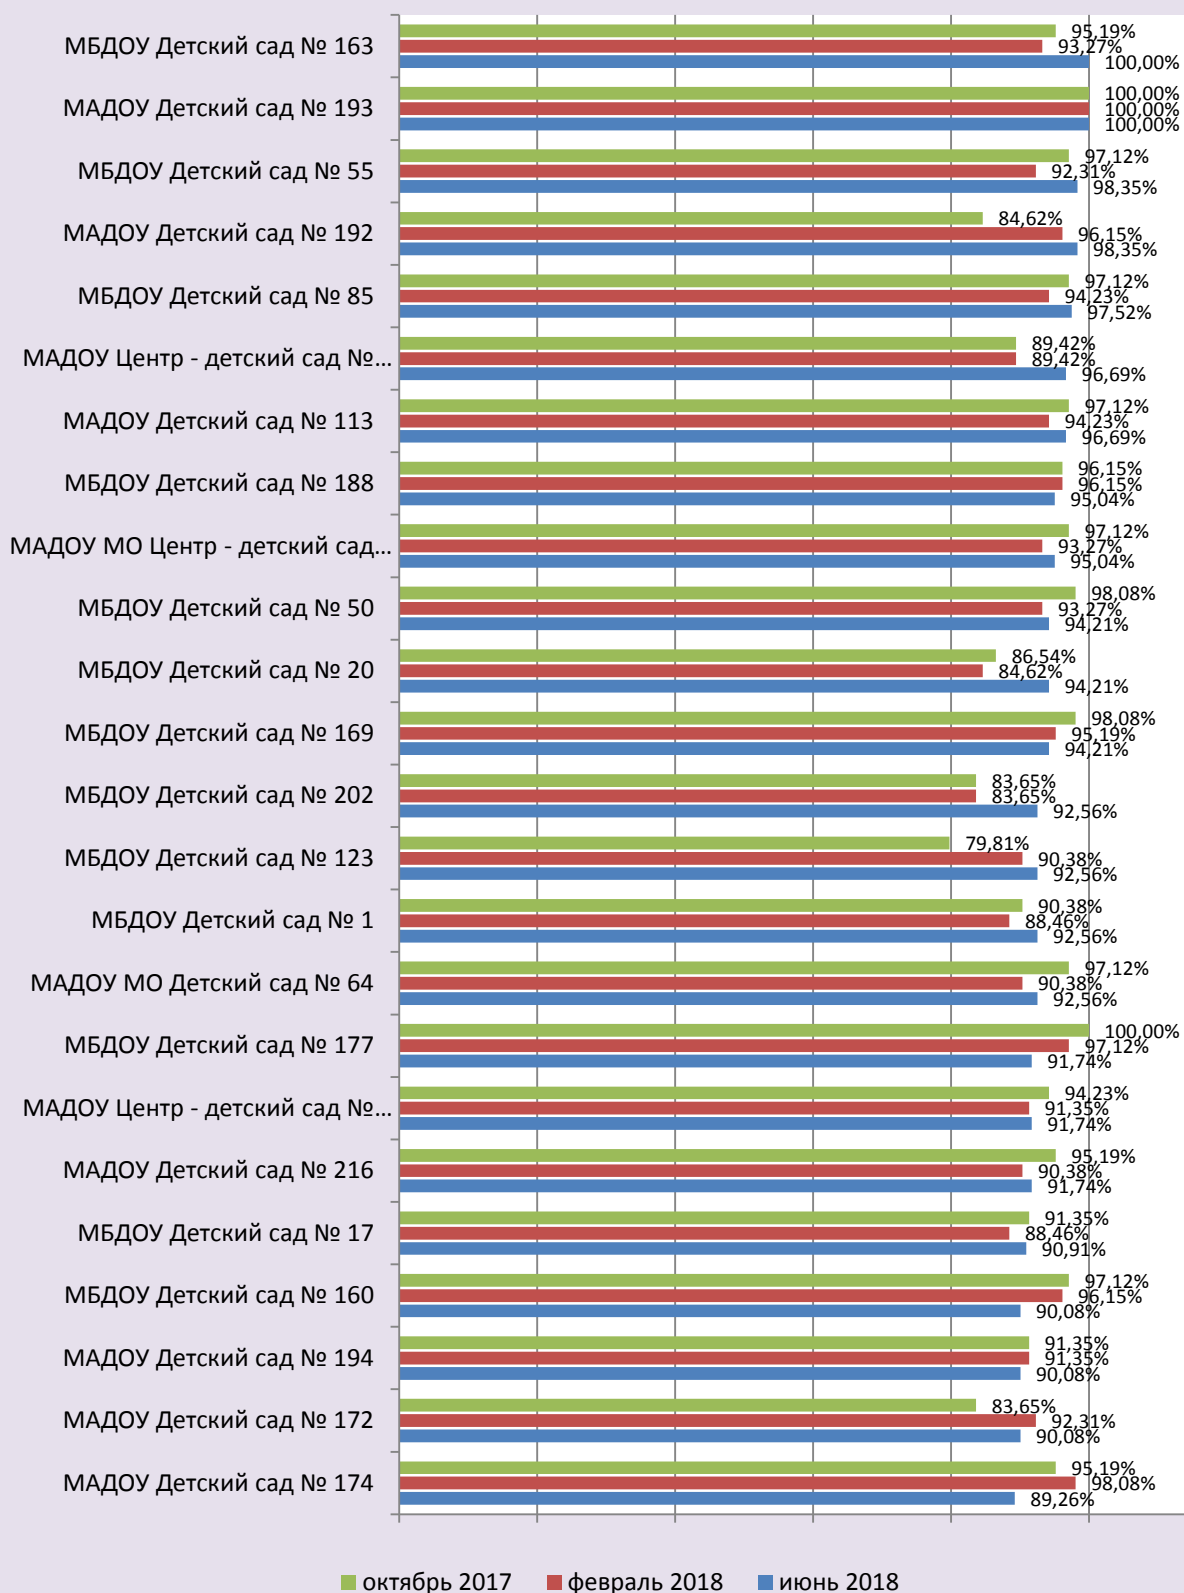

**Размещение актуальной информации на сайтах ПВО
в октябре 2017, феврале 2018, июне 2018**