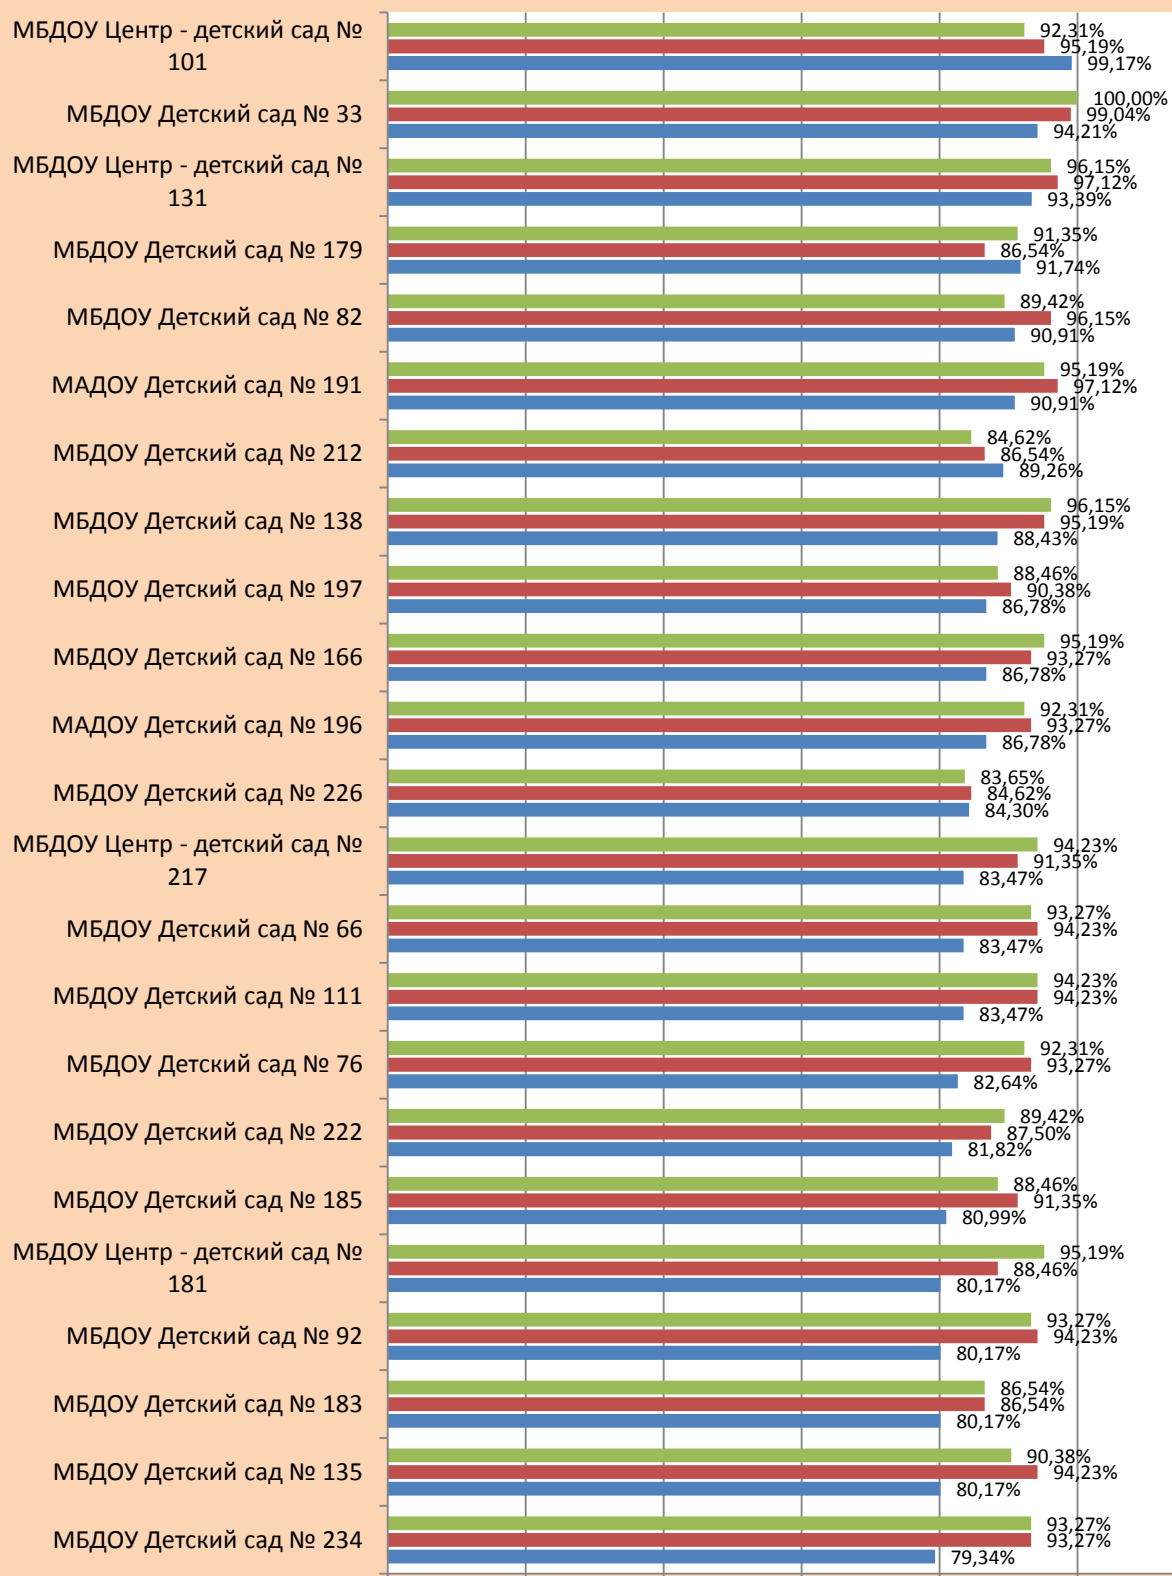

**Размещение актуальной информации на сайтах КВО
в октябре 2017, феврале 2018, июне 2018**

■ октябрь 2017
■ февраль 2018
■ июнь 2018