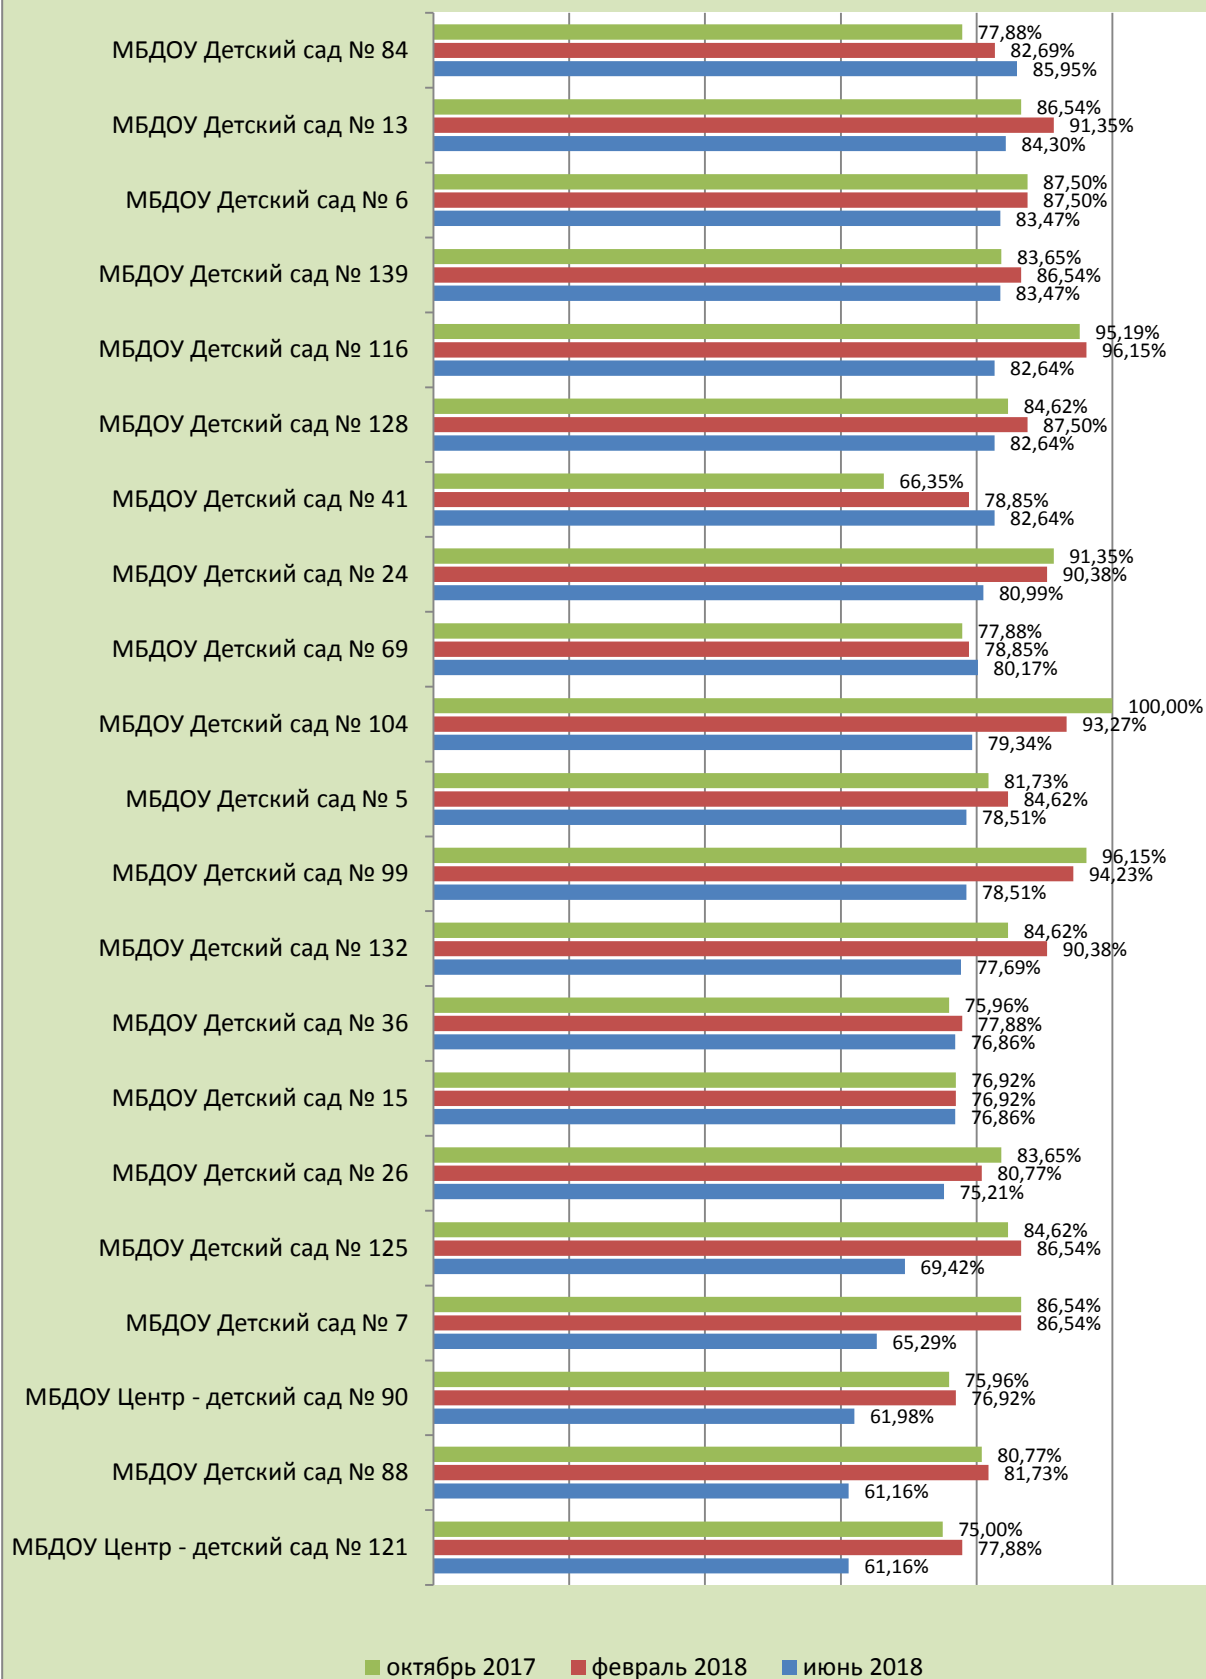

Таблица размещения сайтов ДОО

**Размещение актуальной информации на сайтах ЦВО
в октябре 2017, феврале 2018, июне 2018**

Таблица размещения сайтов ДОО

№	№ ДОО	Домен		Количество сайтов
1	МАДОУ Детский сад "Сказка", 1, 2, 3, 5, 6, 7, 8, 11, 12, 13, 15, 16, 17, 19, 20, 23, 25, 26, 30, 31, 33, 34, 35, 36, 38, 39, 40, 41, 43, 46, 48, 50, 54, 55, 57, 58, 60, 61, 62, 63, 64, 65, 66, 68, 69, 70, 72, 73, 74, 75, 76, 77, 79, 81, 82, 84, 85, 87, 88, 90, 91, 92, 93, 94, 97, 100, 101, 103, 104, 105, 106, 107, 108, 109, 110, 111, 112, 113, 114, 115, 116, 122, 123, 124, 125, 126, 128, 129, 130, 131, 132, 133, 134, 135, 136, 137, 138, 139, 160, 161, 162, 163, 164, 166, 167, 168, 169, 170, 171, 172, 173, 174, 175, 176, 177, 178, 179, 180, 181, 182, 183, 184, 185, 186, 187, 190, 191, 192, 193, 194, 195, 196, 197, 198, 200, 201, 202, 205, 206, 208, 209, 211, 212, 213, 214, 215, 216, 219, 220, 221, 222, 223, 224, 225, 226, 227, 228, 230, 231, 232, 233, 234	centerstart.ru	centerstart.ru	163
2	98	kubannet.ru	kubannet.ru	1
3	99, 188	ru	.ru	2
5	24, 121, 217	okis.ru	okis.ru	3