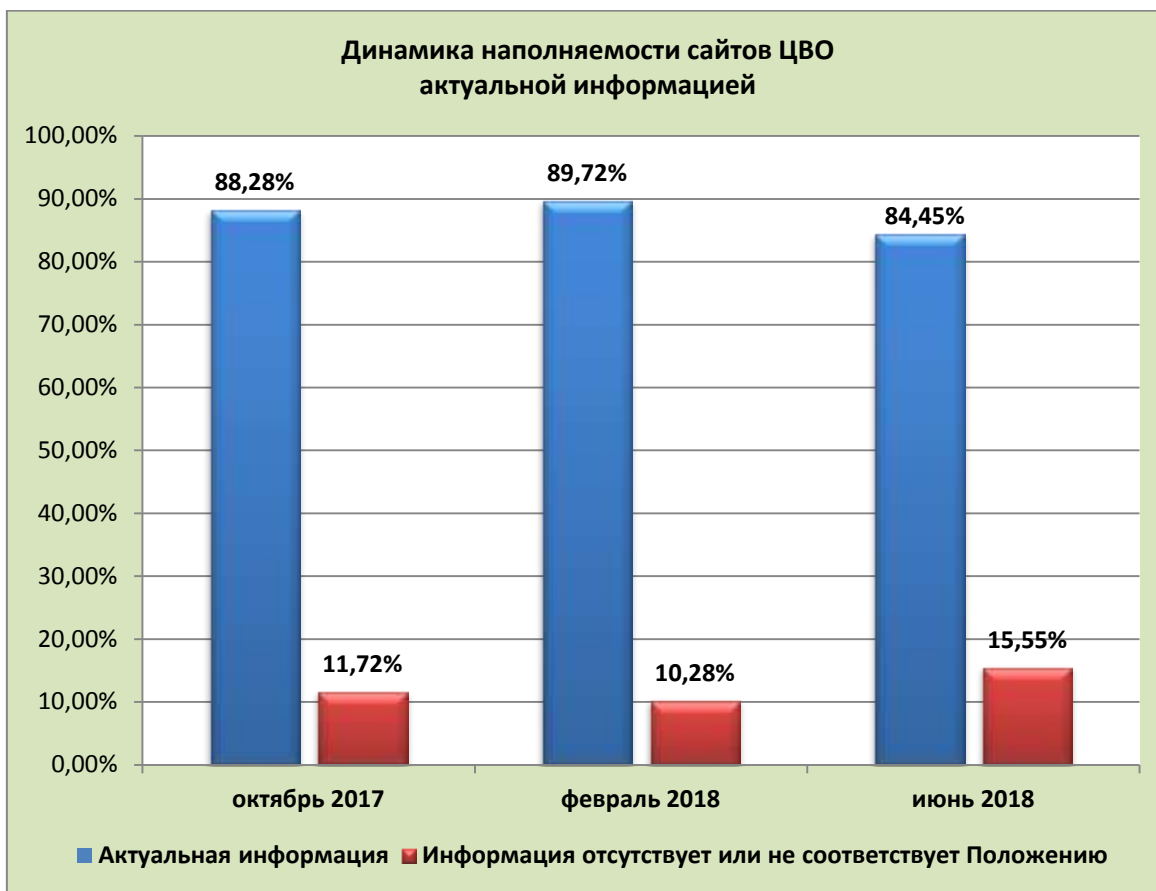

	МБДОУ Детский сад № 1	92,56%	229
	МБДОУ Детский сад № 123	92,56%	227
	МБДОУ Детский сад № 202	92,56%	232
	МАДОУ Детский сад № 216	91,74%	228
	МАДОУ Центр - детский сад № 200	91,74%	224
	МБДОУ Детский сад № 177	91,74%	226
	МБДОУ Детский сад № 17	90,91%	221
	МАДОУ Детский сад № 172	90,08%	223
	МАДОУ Детский сад № 194	90,08%	226
	МБДОУ Детский сад № 160	90,08%	223
<b>85-89%</b>	МАДОУ Детский сад № 174	89,26%	223
	МБДОУ Детский сад № 178	88,43%	222
	МАДОУ Центр - детский сад № 171	85,95%	217
	МБДОУ Детский сад № 43	85,95%	215
	МБДОУ Детский сад № 186	85,12%	215
	МБДОУ Детский сад № 206	85,12%	212
	МБДОУ Центр - детский сад № 100	85,12%	211
<b>65-84%</b>	МАДОУ Детский сад № 130	84,30%	211
	МАДОУ Детский сад № 221	84,30%	212
	МБДОУ Центр - детский сад № 110	84,30%	215
	МБДОУ Центр - детский сад № 173	83,47%	208
	МБДОУ Центр - детский сад № 8	83,47%	206
	МАДОУ Детский сад № 136	82,64%	214
	МАДОУ Центр - детский сад № 180	81,82%	208
	МБДОУ Детский сад № 213	81,82%	208
	МБДОУ Детский сад № 220	81,82%	206
	МБДОУ Детский сад № 57	81,82%	205
	МАДОУ Детский сад № 176	80,99%	205
	МБДОУ Детский сад № 108	79,34%	205
	МБДОУ Центр - детский сад № 107	77,69%	196
	МБДОУ Детский сад № 106	76,86%	194
	МБДОУ Детский сад № 93	76,03%	193
МБДОУ Детский сад № 205	65,29%	172	
<b>50-64%</b>	МБДОУ Детский сад № 219	62,81%	172
	МАДОУ Центр - детский сад № 198	47,93%	125
<b>&lt;50%</b>		Нет	Нет

**Размещение актуальной информации на сайтах ПВО  
в октябре 2017, феврале 2018, июне 2018**

**Размещение актуальной информации на сайтах ПВО  
в октябре 2017, феврале 2018, июне 2018**

**Центральный внутригородской округ  
(июнь 2018 г.)**