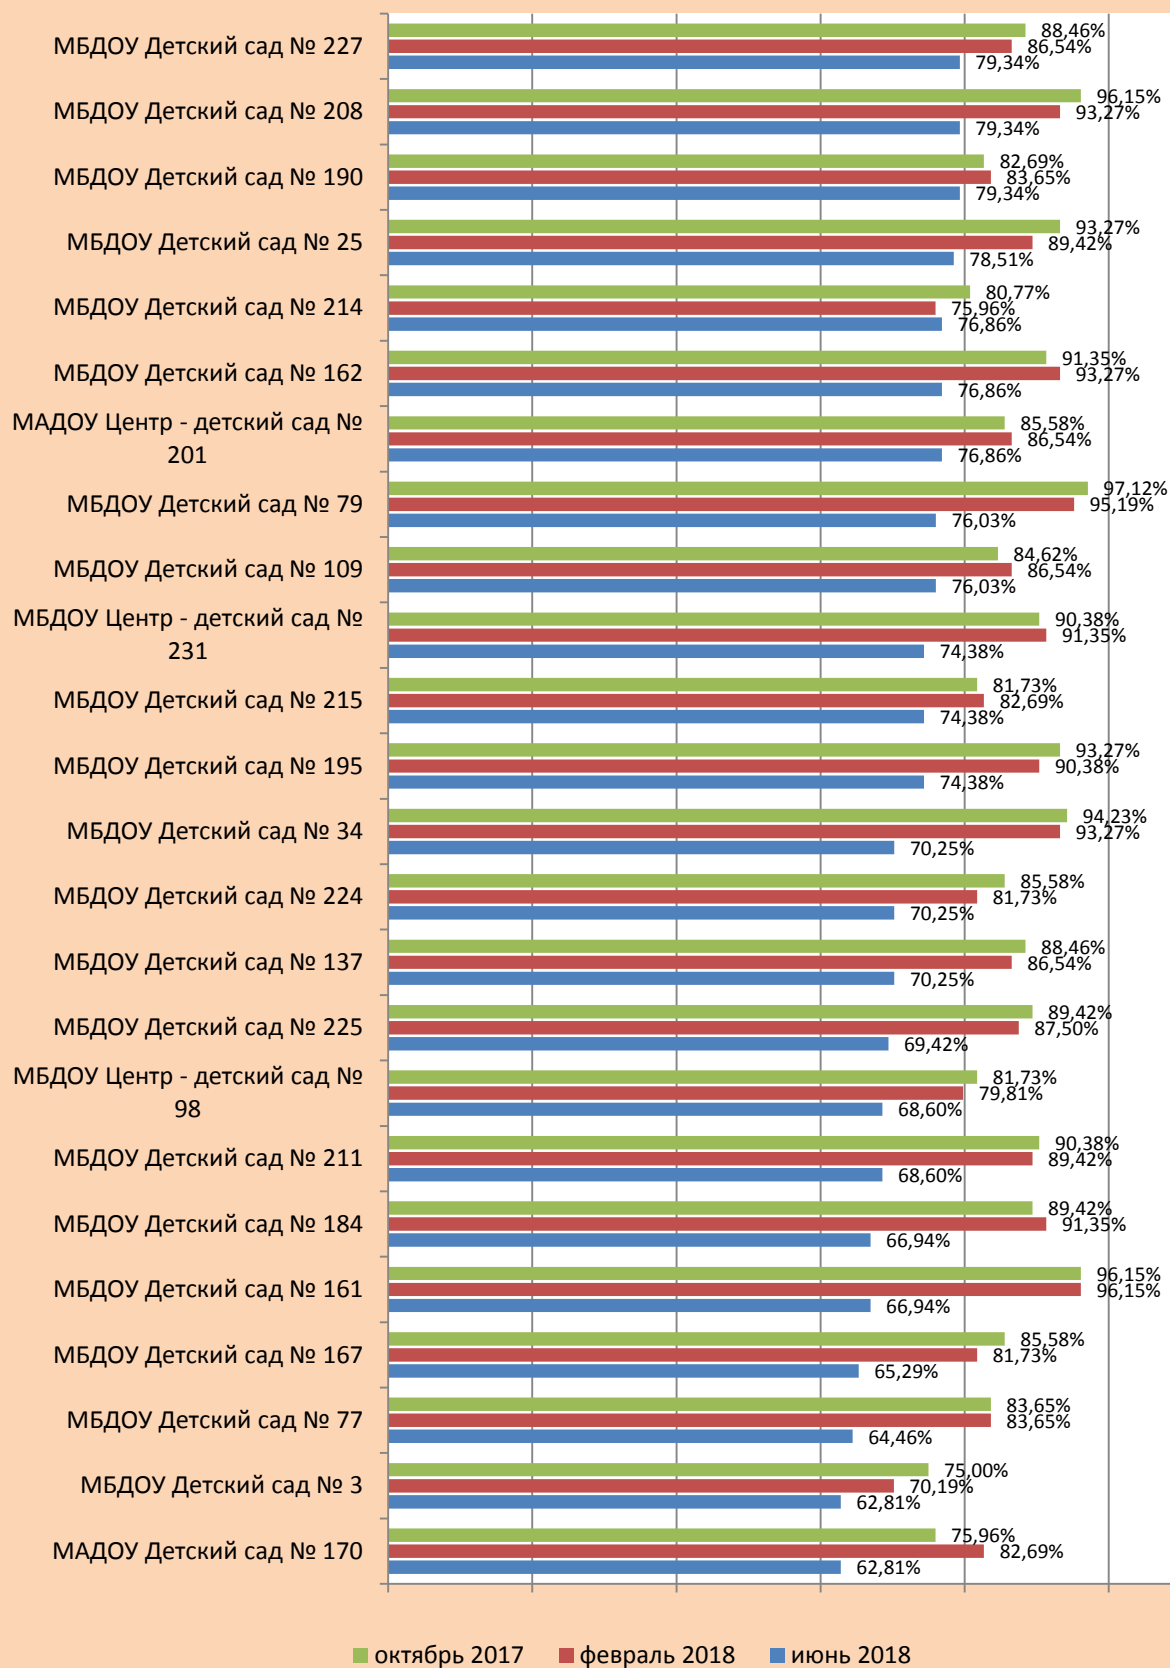

	МБДОУ Детский сад № 111	83,47%	214
	МБДОУ Детский сад № 66	83,47%	214
	МБДОУ Центр - детский сад № 217	83,47%	213
	МБДОУ Детский сад № 76	82,64%	210
	МБДОУ Детский сад № 222	81,82%	209
	МБДОУ Детский сад № 185	80,99%	204
	МБДОУ Детский сад № 135	80,17%	201
	МБДОУ Детский сад № 183	80,17%	204
	МБДОУ Детский сад № 92	80,17%	203
	МБДОУ Центр - детский сад № 181	80,17%	200
	МБДОУ Детский сад № 190	79,34%	202
	МБДОУ Детский сад № 208	79,34%	200
	МБДОУ Детский сад № 227	79,34%	204
	МБДОУ Детский сад № 234	79,34%	204
	МБДОУ Детский сад № 25	78,51%	199
	МАДОУ Центр - детский сад № 201	76,86%	200
	МБДОУ Детский сад № 162	76,86%	195
	МБДОУ Детский сад № 214	76,86%	202
	МБДОУ Детский сад № 109	76,03%	192
	МБДОУ Детский сад № 79	76,03%	192
	МБДОУ Детский сад № 195	74,38%	192
	МБДОУ Детский сад № 215	74,38%	194
	МБДОУ Центр - детский сад № 231	74,38%	194
	МБДОУ Детский сад № 137	70,25%	184
	МБДОУ Детский сад № 224	70,25%	181
	МБДОУ Детский сад № 34	70,25%	178
	МБДОУ Детский сад № 225	69,42%	177
	МБДОУ Детский сад № 211	68,60%	183
	МБДОУ Центр - детский сад № 98	68,60%	175
	МБДОУ Детский сад № 161	66,94%	185
	МБДОУ Детский сад № 184	66,94%	179
	МБДОУ Детский сад № 167	65,29%	173
<b>50-64%</b>	МБДОУ Детский сад № 77	64,46%	172
	МАДОУ Детский сад № 170	62,81%	162
	МБДОУ Детский сад № 3	62,81%	164
<b>&lt;50%</b>	<b>Нет</b>	<b>Нет</b>	<b>Нет</b>

**Размещение актуальной информации на сайтах КВО  
в октябре 2017, феврале 2018, июне 2018**

■ октябрь 2017   
 ■ февраль 2018   
 ■ июнь 2018

**Размещение актуальной информации на сайтах КВО  
в октябре 2017, феврале 2018, июне 2018**