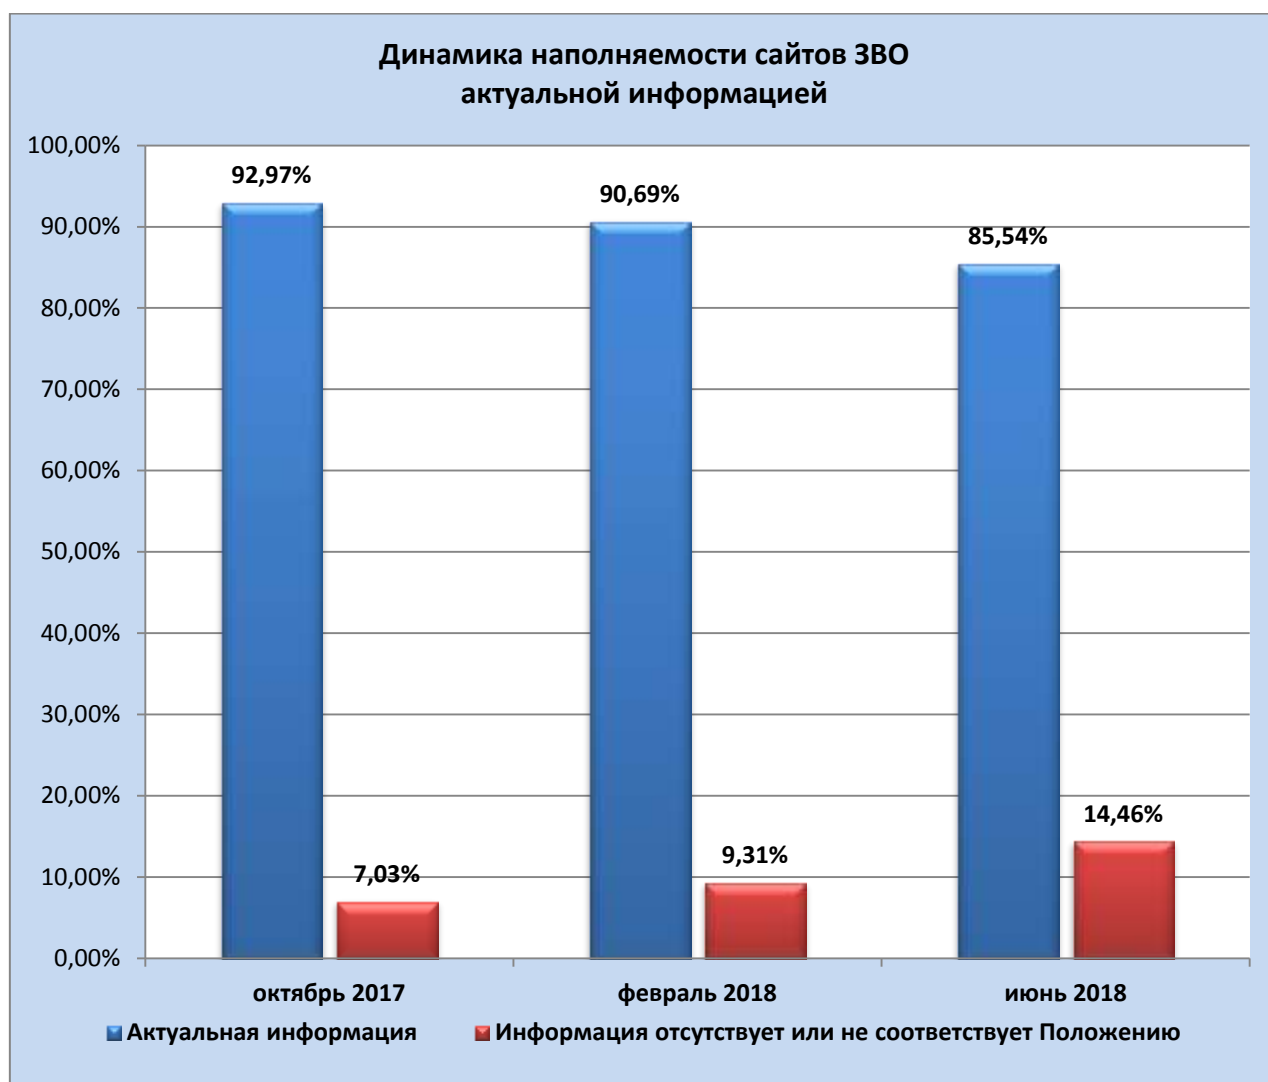

Западный внутригородской округ (июнь 2018 г.)