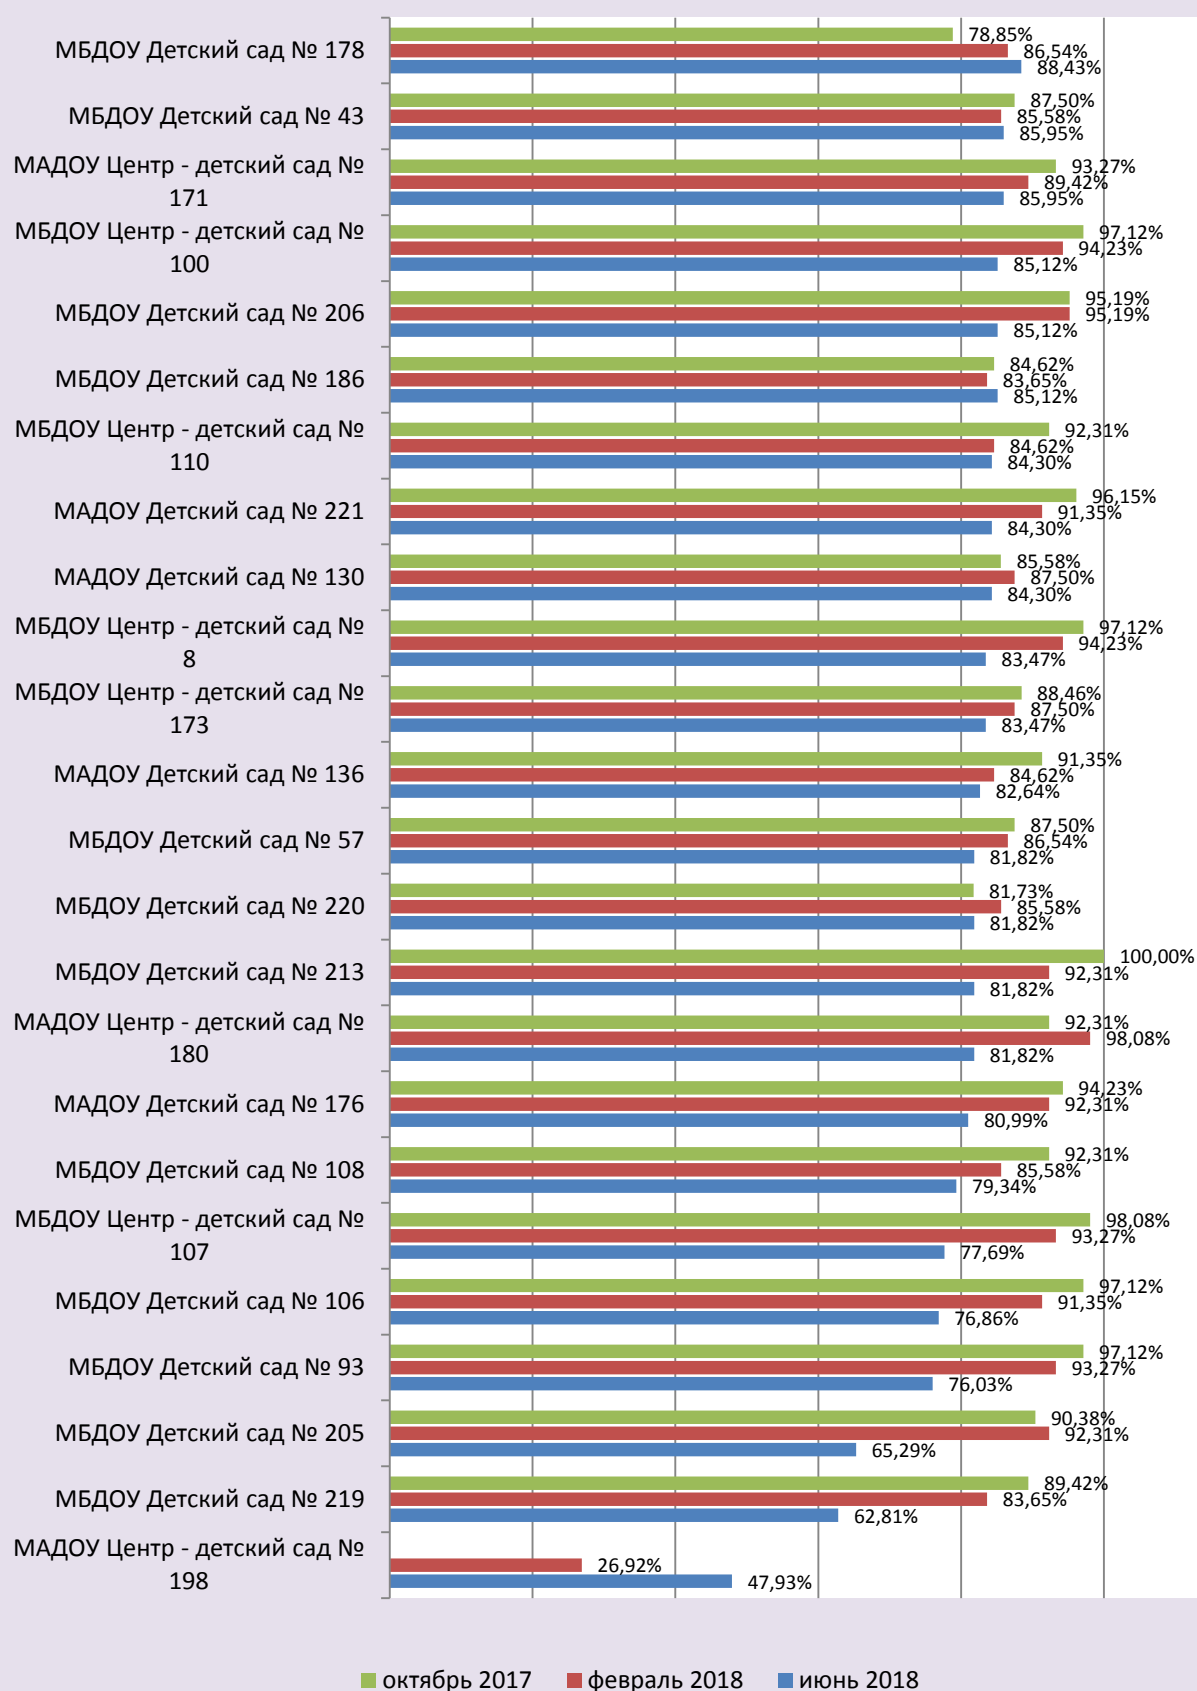

**Размещение актуальной информации на сайтах ПВО
в октябре 2017, феврале 2018, июне 2018**