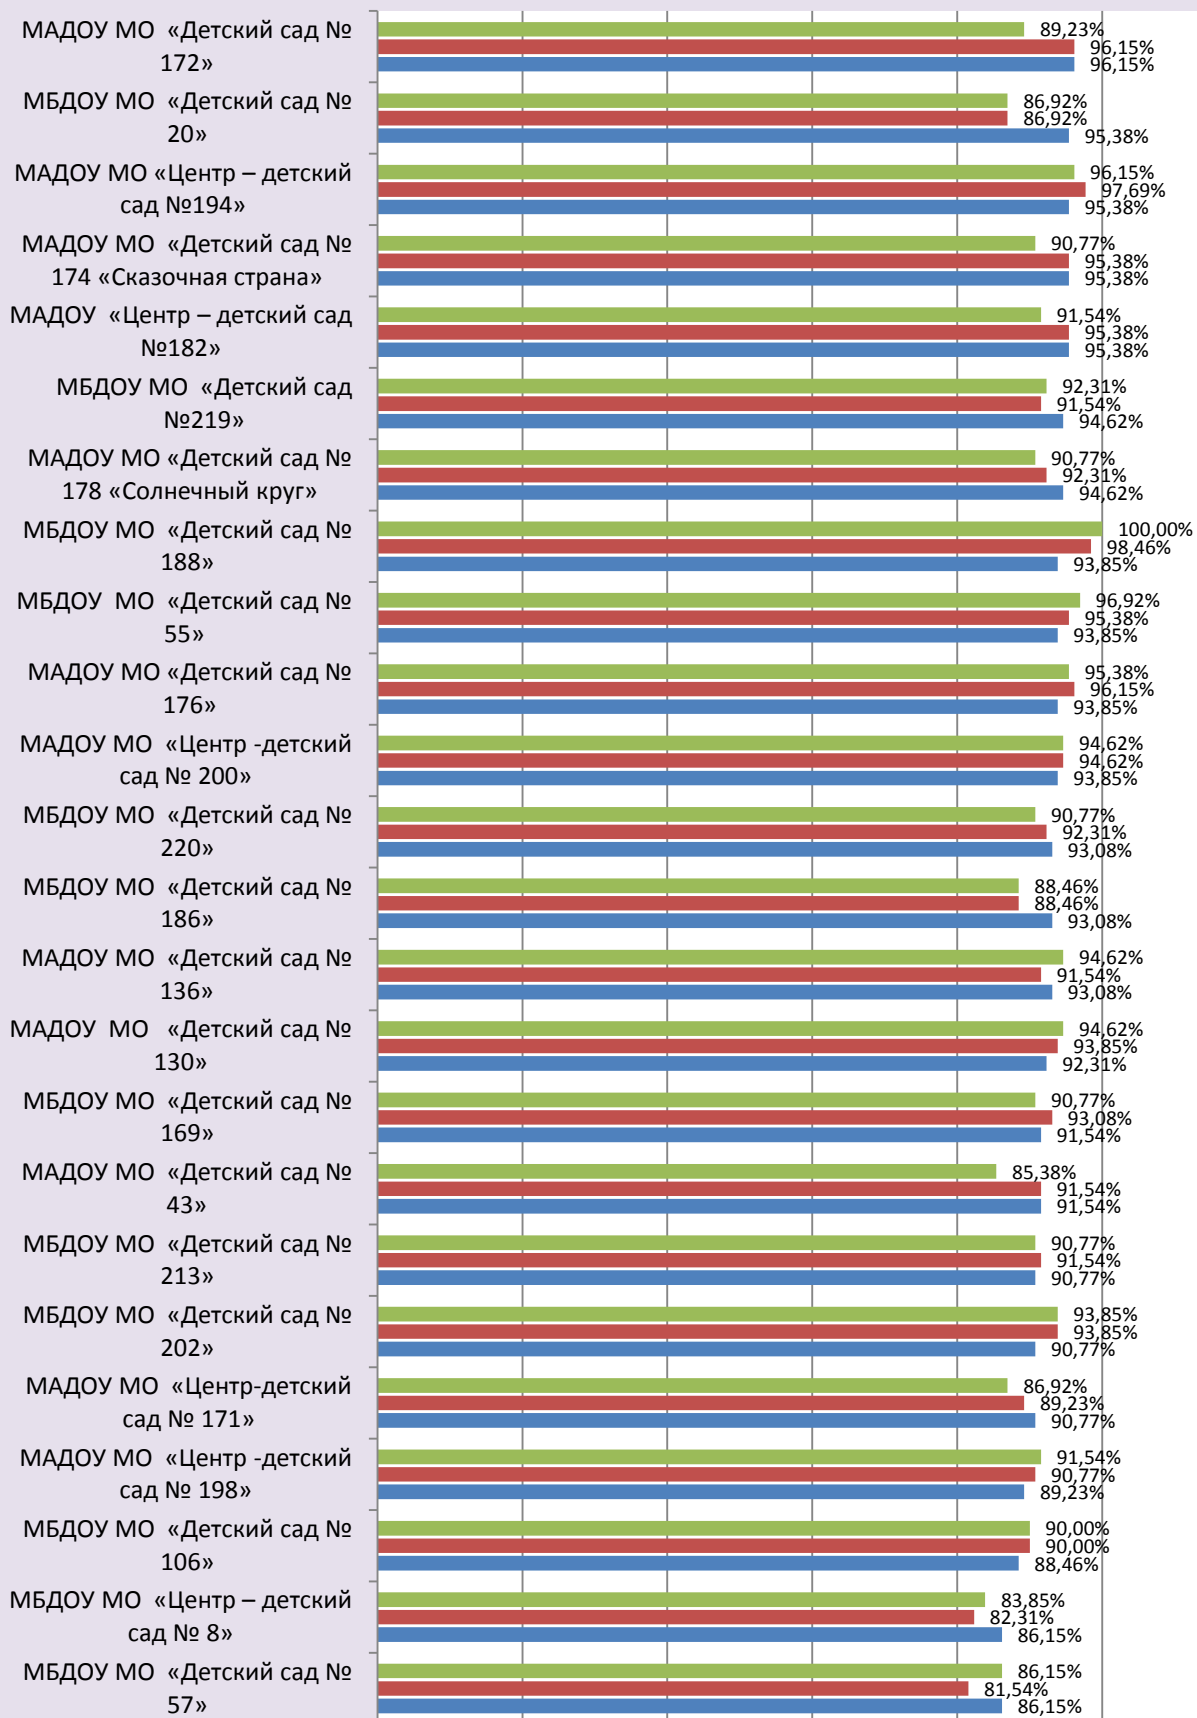

**Размещение актуальной информации на сайтах ПВО
в апреле 2018, августе 2019, ноябре 2019**

■ апрель 2019   ■ август 2019   ■ ноябрь 2019