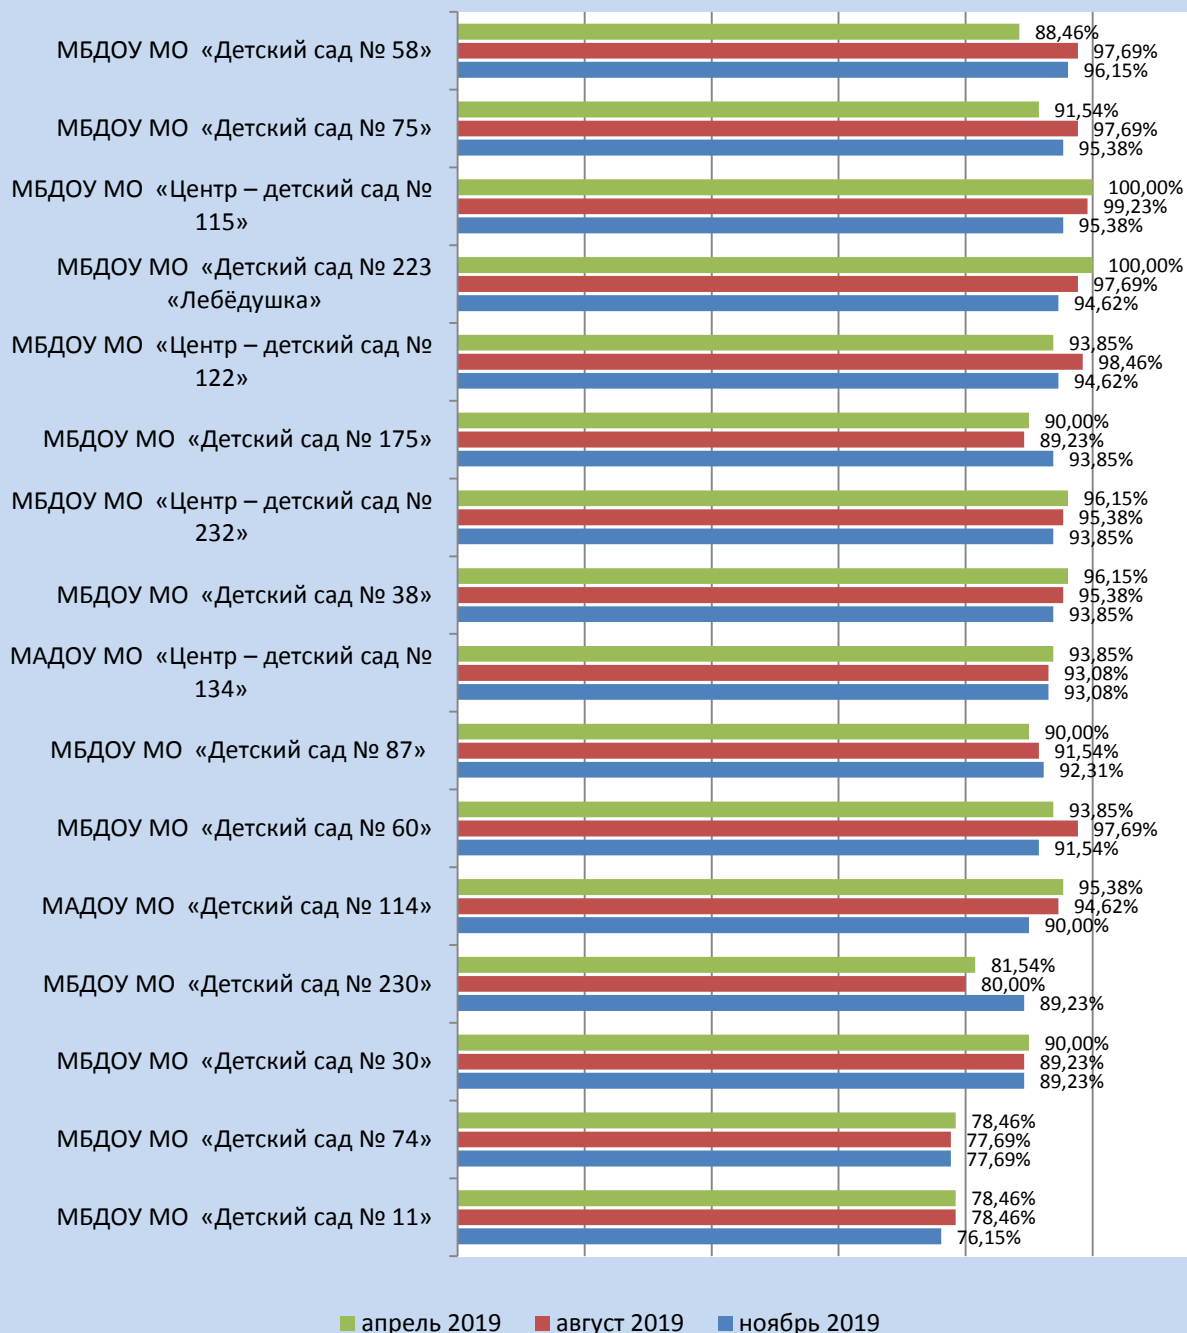

**Размещение актуальной информации на сайтах ЗВО
в апреле 2019, августе 2019, ноябре 2019.**