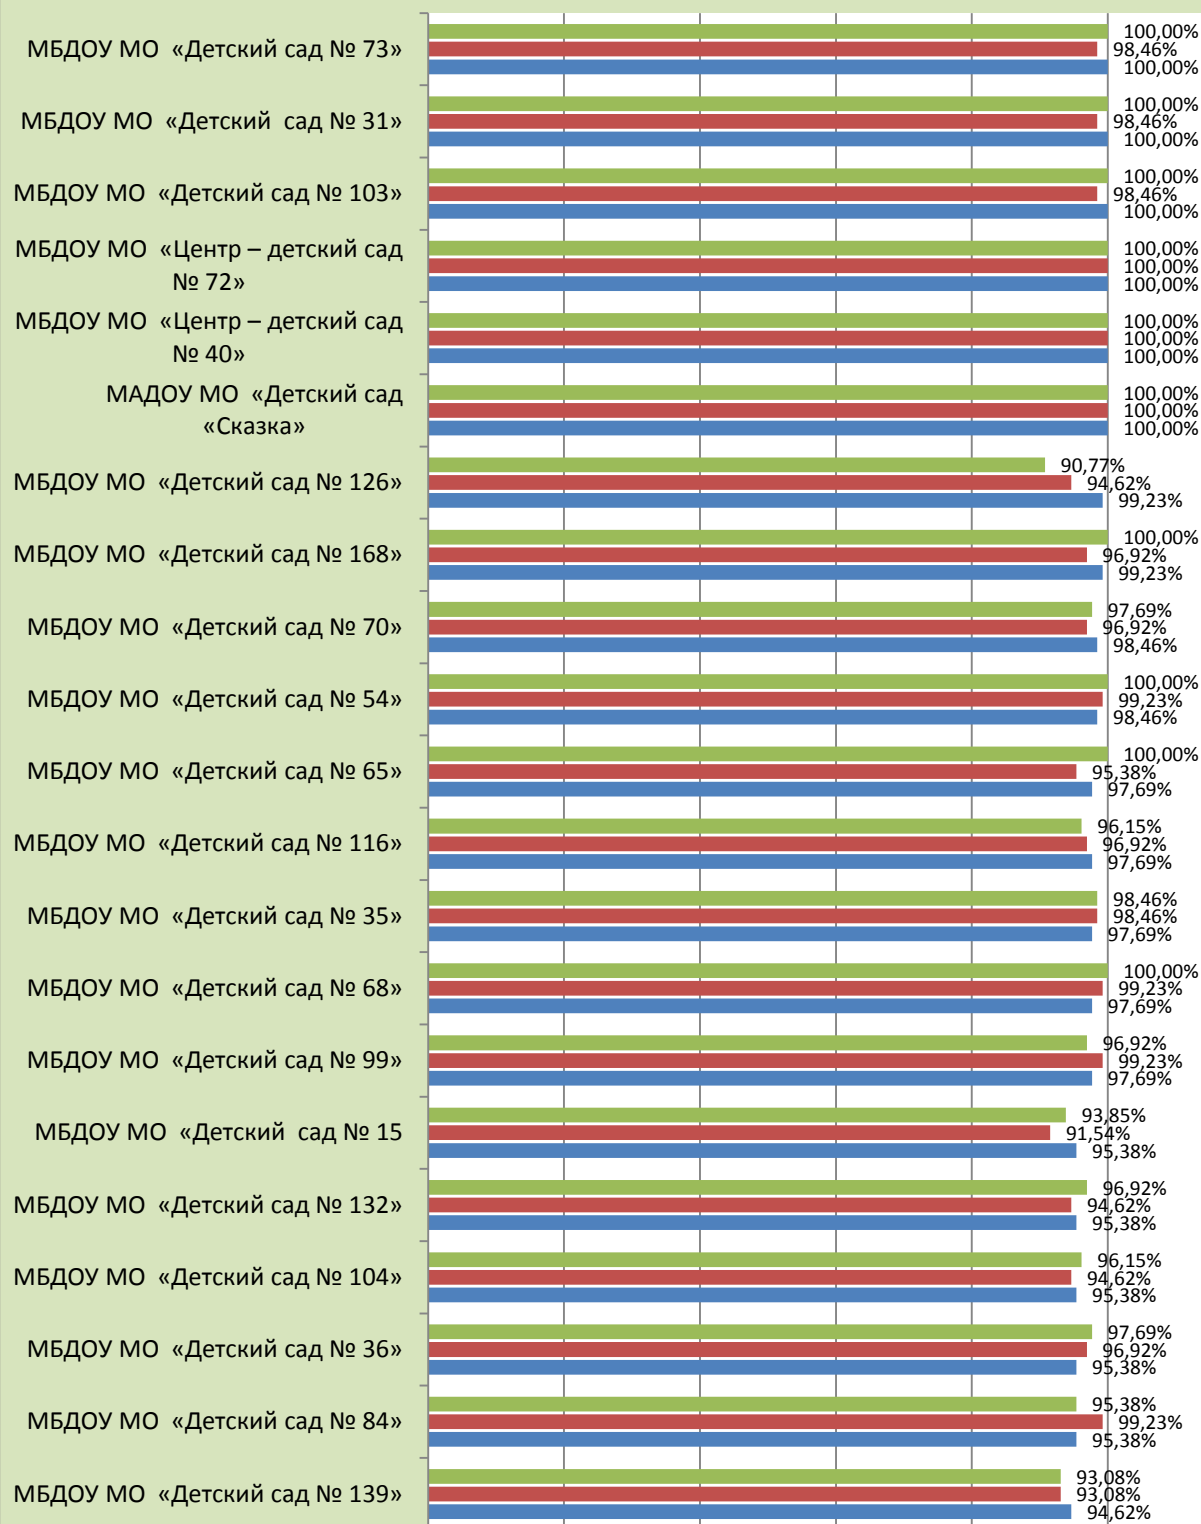

**Размещение актуальной информации на сайтах ЦВО
в апреле 2019, августе 2019, ноябре 2019**

■ апрель 2019   ■ август 2019   ■ ноябрь 2019