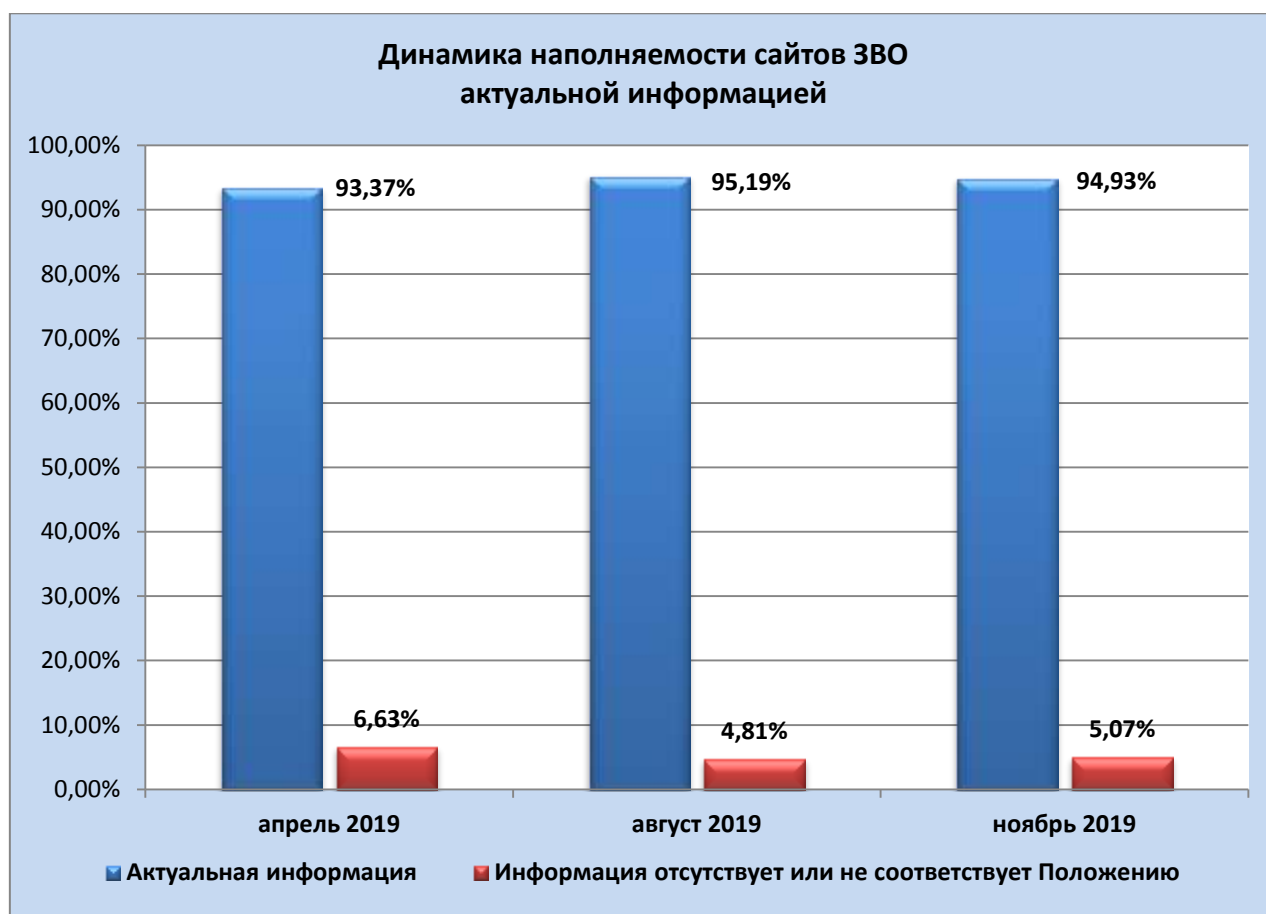

Западный внутригородской округ (ноябрь 2019 г.)

Процент актуальной (полной, обновлённой, соответствующей требованиям Положения) информации ЗВО (ноябрь 2019 г.)

Уровни	Наименование ДОО	% актуальной информации	Сумма баллов
100%	МБДОУ МО «Детский сад № 12»	100,00%	260
	МБДОУ МО «Детский сад № 16»	100,00%	260
	МБДОУ МО «Детский сад № 39»	100,00%	260
	МБДОУ МО «Центр - детский сад № 46»	100,00%	260
	МБДОУ МО «Детский сад № 91»	100,00%	260
	МБДОУ МО «Детский сад № 97»	100,00%	260
	МБДОУ МО «Детский сад №164»	100,00%	260
	МБДОУ МО «Детский сад № 187»	100,00%	260
90-99%	МБДОУ МО «Детский сад № 48»	99,23%	259
	МБДОУ МО «Детский сад № 228»	98,46%	257
	МБДОУ МО «Детский сад № 19»	97,69%	256
	МБДОУ МО «Детский сад № 81»	97,69%	257
	МБДОУ МО «Центр – детский сад № 233»	97,69%	257
	МБДОУ МО «Центр – детский сад № 23»	96,92%	254
	МБДОУ МО «Детский сад № 94»	96,92%	256
	МБДОУ МО «Детский сад № 58»	96,15%	255