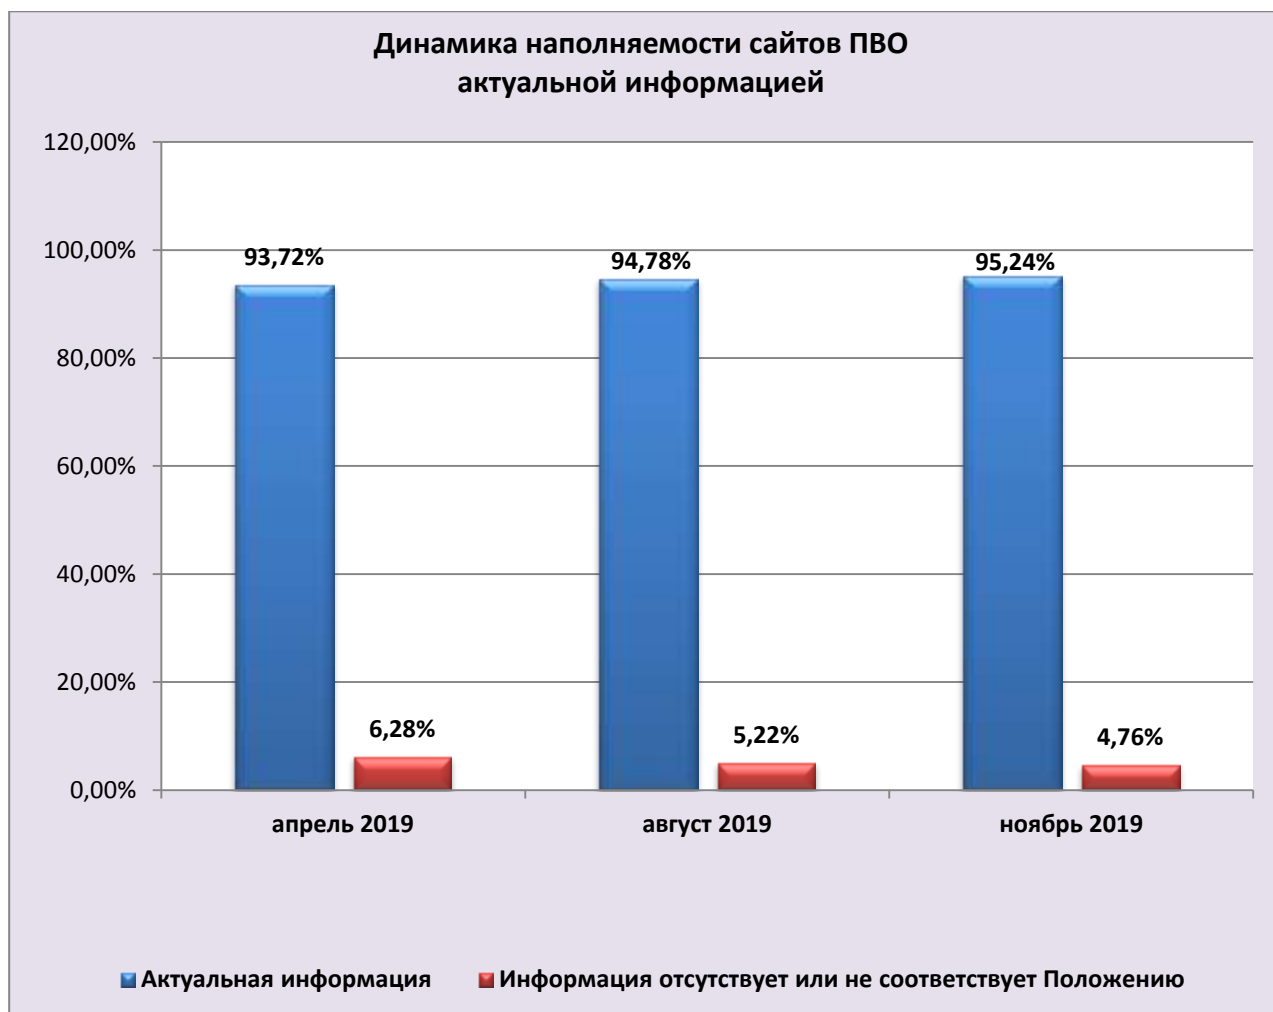

**Размещение актуальной информации на сайтах КВО  
в апреле 2019, августе 2019, ноябре 2019**

■ апрель 2019    ■ август 2019    ■ ноябрь 2019

**Размещение актуальной информации на сайтах КВО  
в апреле 2019, августе 2019, ноябре 2019**

■ апрель 2019    ■ август 2019    ■ ноябрь 2019

**Прикубанский внутригородской округ  
(ноябрь 2019 г.)**

**Процент актуальной (полной, обновлённой, соответствующей  
требованиям Положения) информации ПВО  
(ноябрь 2019 г.)**