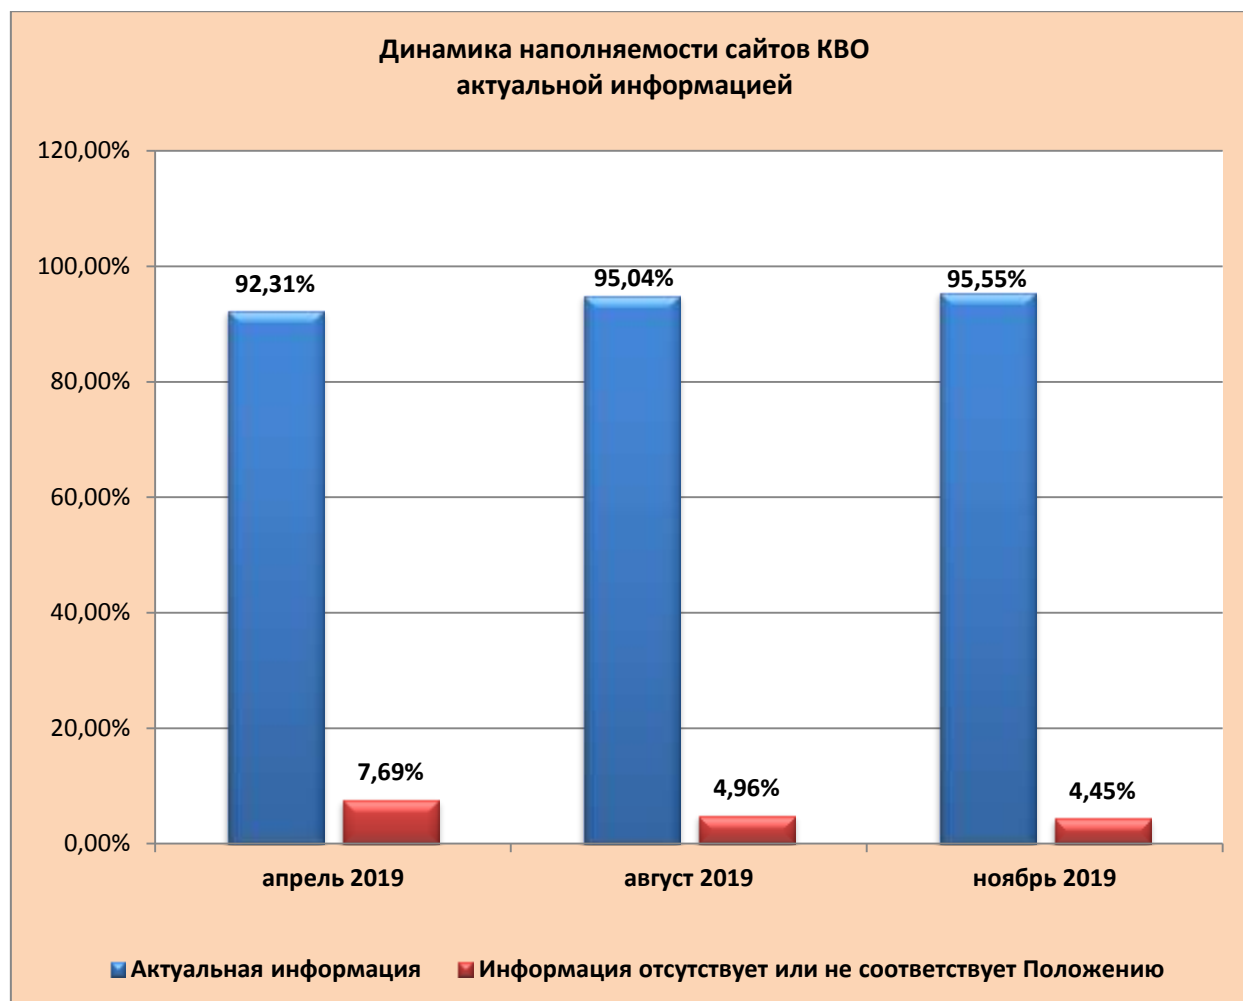

**Карасунский внутригородской округ
(ноябрь 2019 г.)**

**Процент актуальной (полной, обновлённой, соответствующей требованиям
Положения) информации КВО
(ноябрь 2019 г.)**

Уровни	Наименование ДОО	% актуальной информации	Сумма баллов
100%	МБДОУ МО «Детский сад № 25»	100,00%	260
	МБДОУ МО «Детский сад № 33»	100,00%	260
	МБДОУ МО «Детский сад № 79»	100,00%	260
	МБДОУ МО «Детский сад № 161»	100,00%	260
	МАДОУ МО «Детский сад № 170»	100,00%	260
	МБДОУ МО «Детский сад № 179»	100,00%	260
	МАДОУ МО «Детский сад № 191»	100,00%	260
	МБДОУ МО «Детский сад № 211»	100,00%	260
90-99%	МБДОУ МО «Детский сад № 3»	99,23%	259
	МБДОУ МО «Центр - детский сад № 131»	99,23%	259