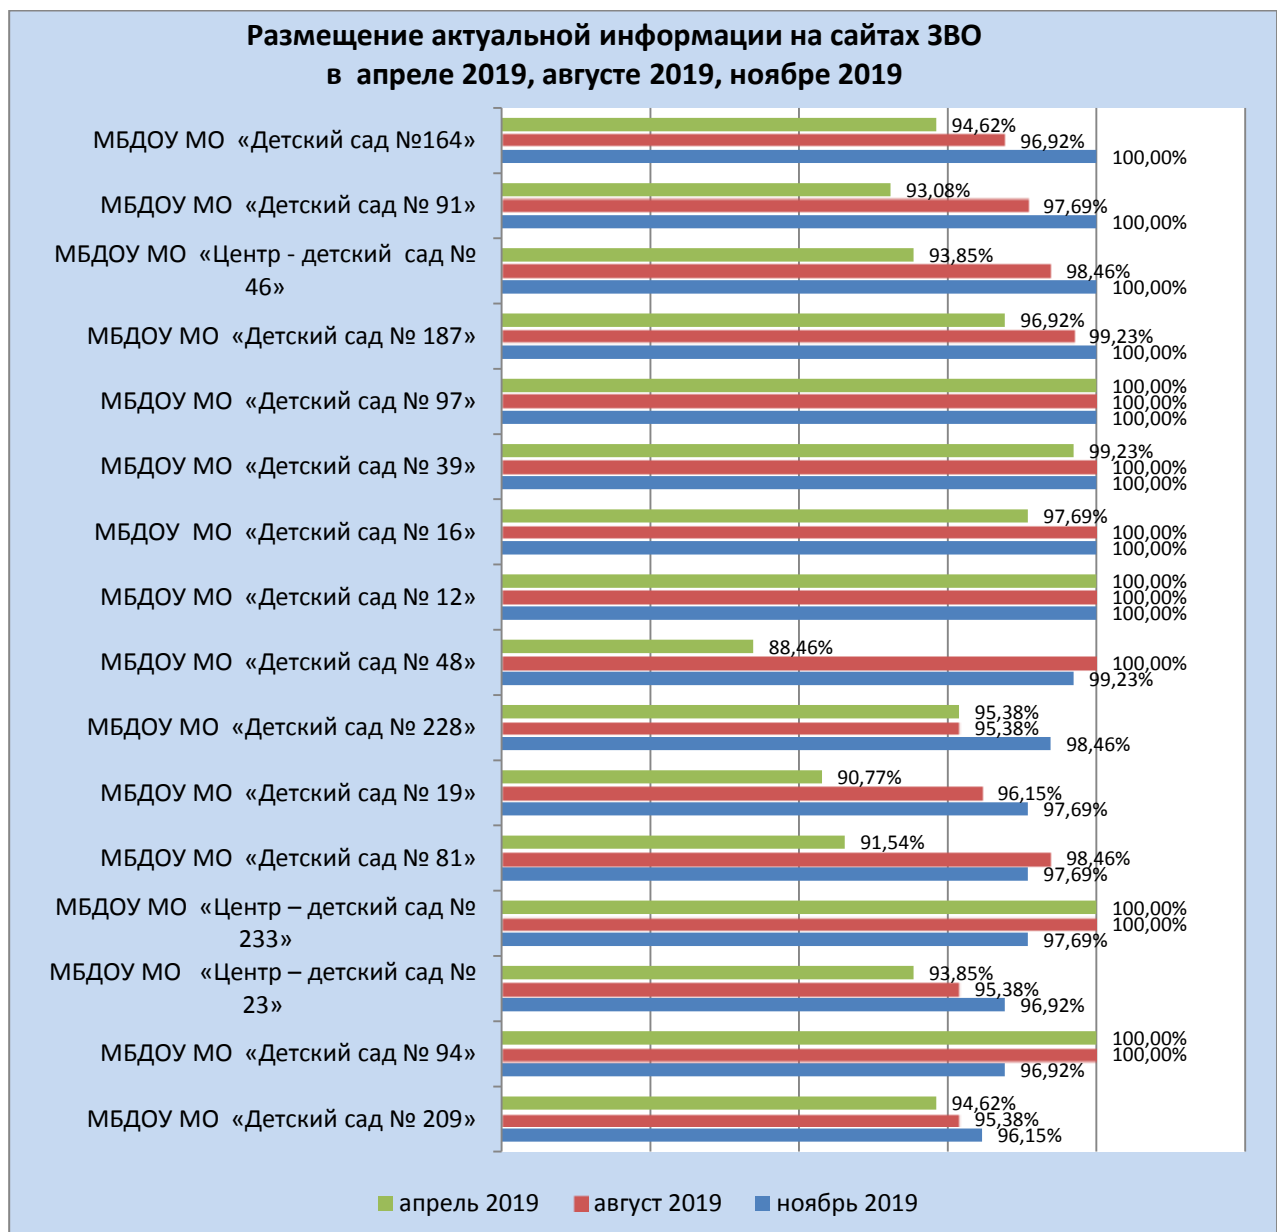

МБДОУ МО «Детский сад № 209»	96,15%	254
	МБДОУ МО «Детский сад № 75»	95,38%	252
	МБДОУ МО «Центр – детский сад № 115»	95,38%	254
	МБДОУ МО «Центр – детский сад № 122»	94,62%	253
	МБДОУ МО «Детский сад № 223 «Лебёдушка»	94,62%	251
	МБДОУ МО «Детский сад № 38»	93,85%	251
	МБДОУ МО «Детский сад № 175»	93,85%	251
	МБДОУ МО «Центр – детский сад № 232»	93,85%	250
	МАДОУ МО «Центр – детский сад № 134»	93,08%	248
	МБДОУ МО «Детский сад № 87»	92,31%	247
	МБДОУ МО «Детский сад № 60»	91,54%	246
	МАДОУ МО «Детский сад № 114»	90,00%	243
85-89%	МБДОУ МО «Детский сад № 30»	89,23%	240
	МБДОУ МО «Детский сад № 230»	89,23%	240
65-84%	МБДОУ МО «Детский сад № 74»	77,69%	212
	МБДОУ МО «Детский сад № 11»	76,15%	217