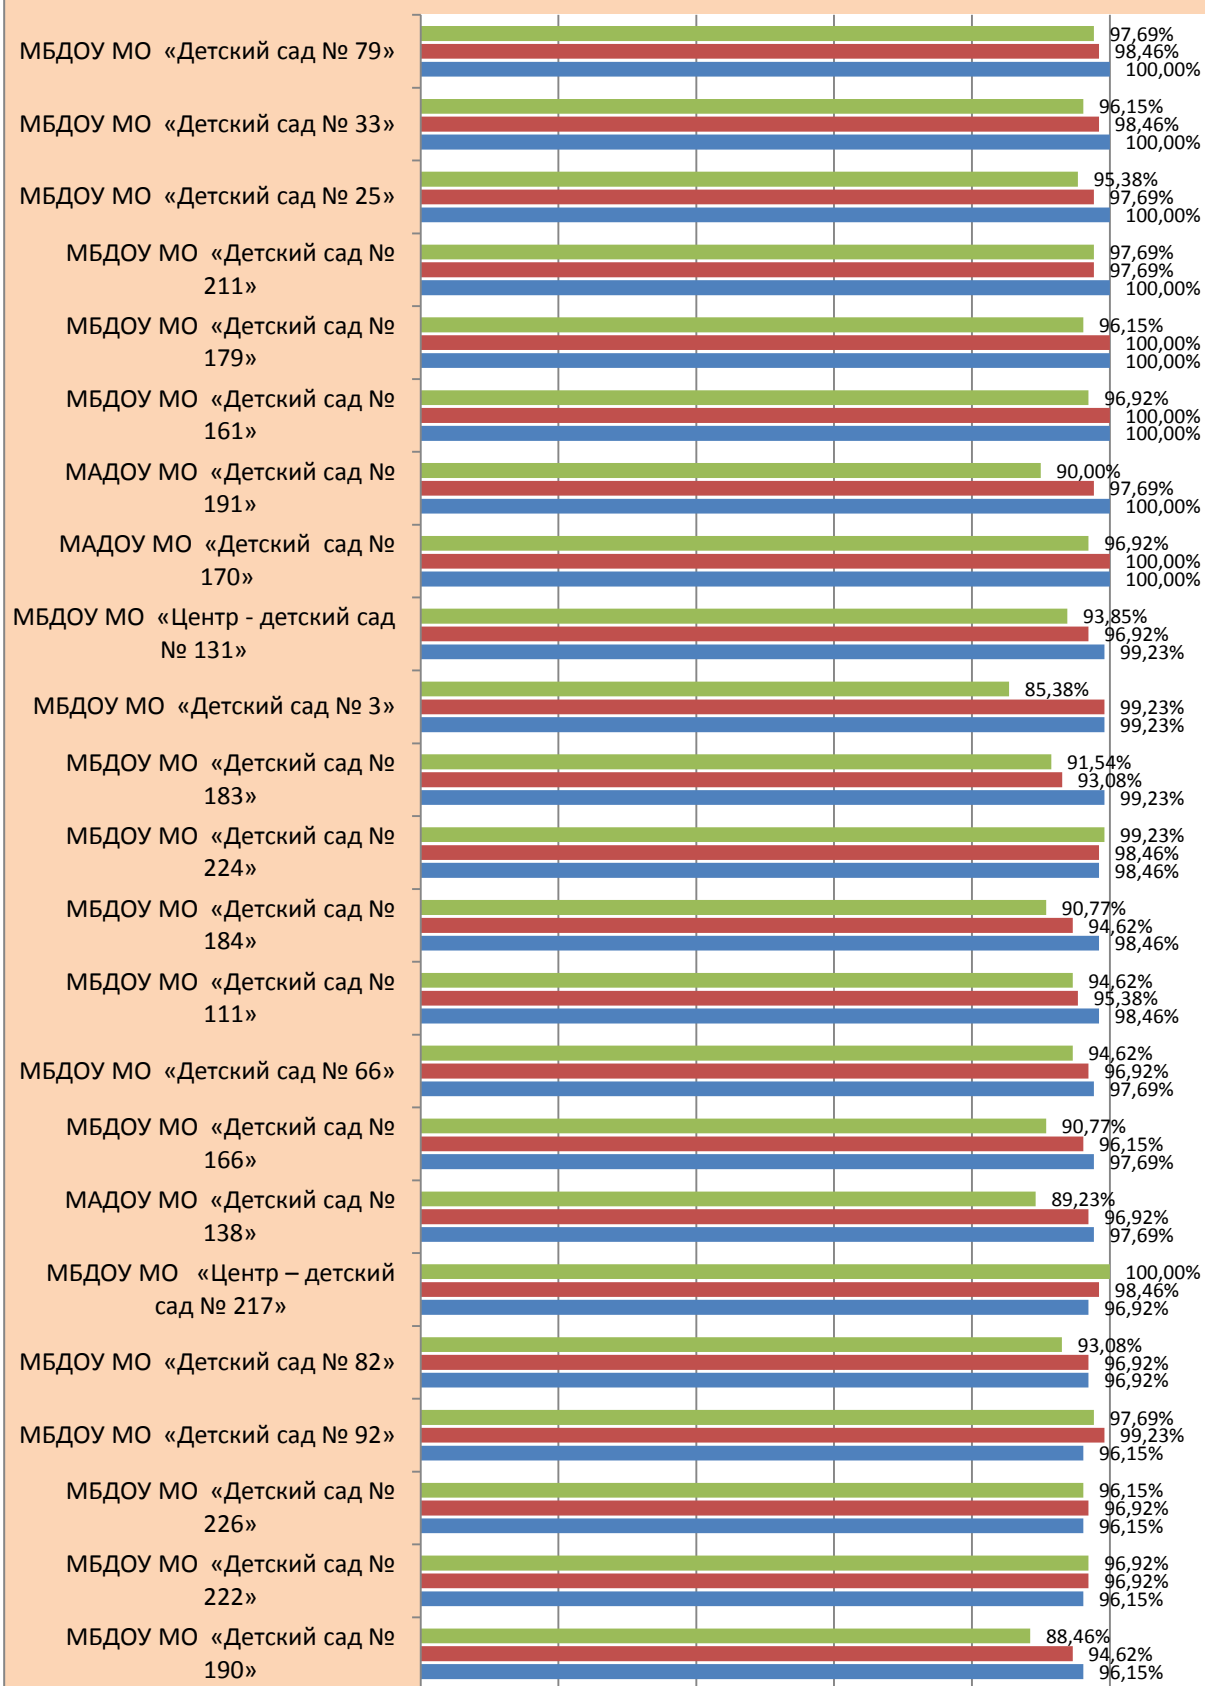

**Размещение актуальной информации на сайтах КВО
в апреле 2019, августе 2019, ноябре 2019**

■ апрель 2019   ■ август 2019   ■ ноябрь 2019