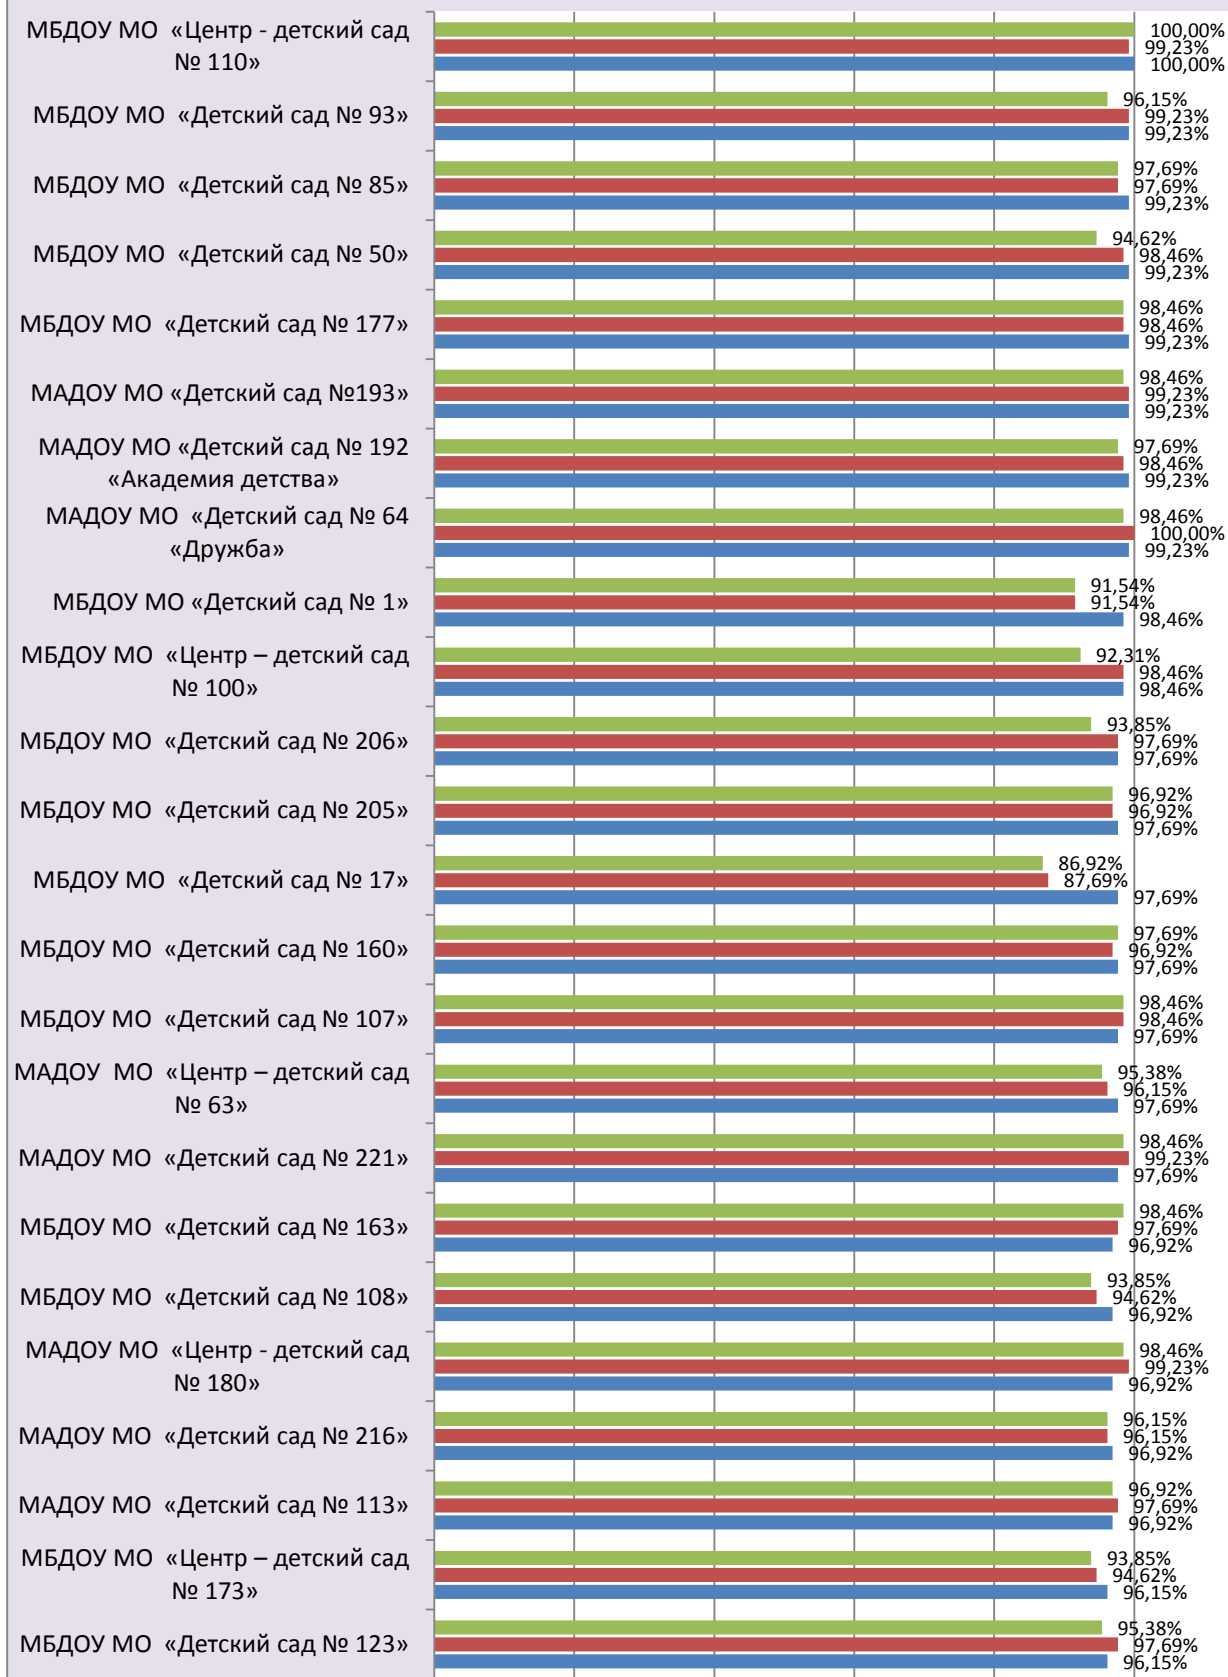

**Размещение актуальной информации на сайтах ПВО
в апреле 2019, августе 2019, ноябре 2019**

■ апрель 2019   ■ август 2019   ■ ноябрь 2019