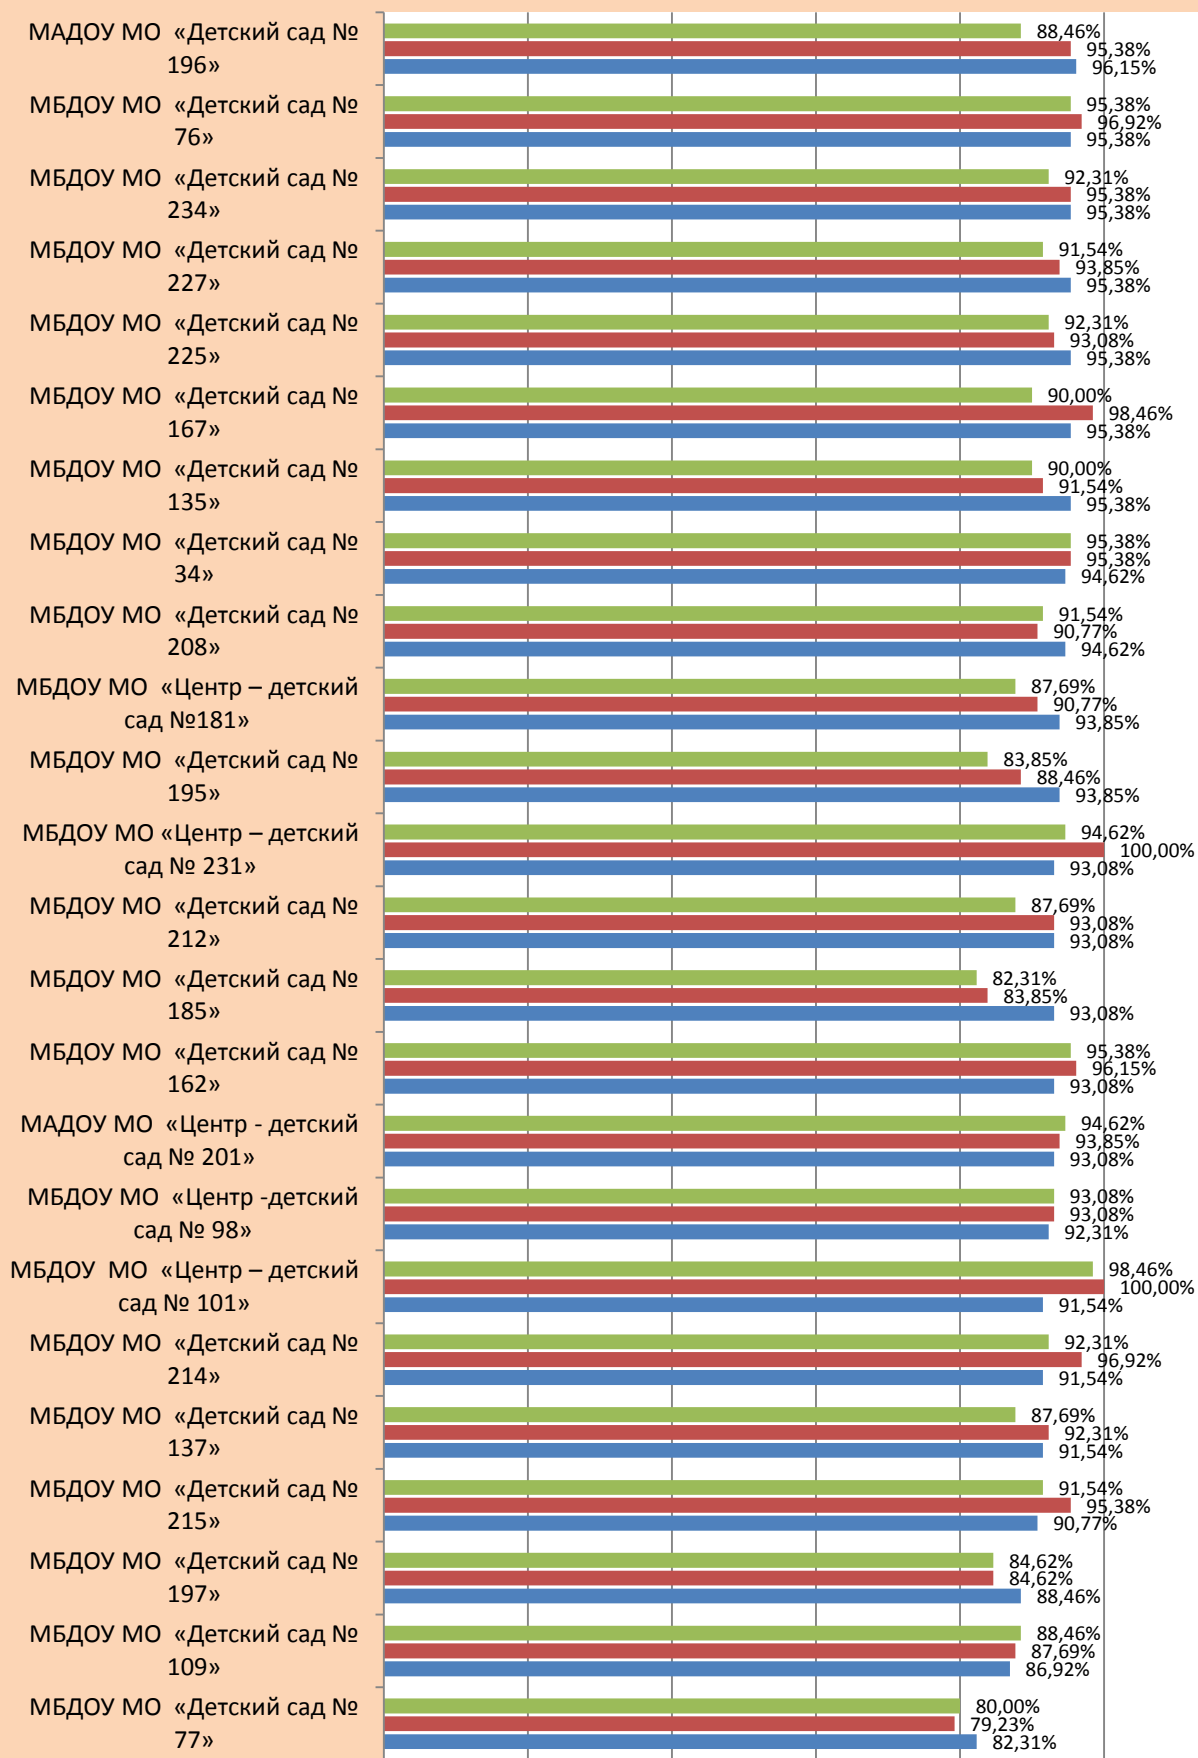

	МБДОУ МО «Детский сад № 183»	99,23%	259
	МБДОУ МО «Детский сад № 111»	98,46%	256
	МБДОУ МО «Детский сад № 184»	98,46%	258
	МБДОУ МО «Детский сад № 224»	98,46%	258
	МБДОУ МО «Детский сад № 66»	97,69%	255
	МАДОУ МО «Детский сад № 138»	97,69%	256
	МБДОУ МО «Детский сад № 166»	97,69%	255
	МБДОУ МО «Детский сад № 82»	96,92%	254
	МБДОУ МО «Центр – детский сад № 217»	96,92%	256
	МБДОУ МО «Детский сад № 92»	96,15%	254
	МБДОУ МО «Детский сад № 190»	96,15%	253
	МАДОУ МО «Детский сад № 196»	96,15%	255
	МБДОУ МО «Детский сад № 222»	96,15%	253
	МБДОУ МО «Детский сад № 226»	96,15%	253
	МБДОУ МО «Детский сад № 76»	95,38%	252
	МБДОУ МО «Детский сад № 135»	95,38%	253
	МБДОУ МО «Детский сад № 167»	95,38%	252
	МБДОУ МО «Детский сад № 225»	95,38%	253
	МБДОУ МО «Детский сад № 227»	95,38%	252
	МБДОУ МО «Детский сад № 234»	95,38%	251
	МБДОУ МО «Детский сад № 34»	94,62%	250
	МБДОУ МО «Детский сад № 208»	94,62%	250
	МБДОУ МО «Центр – детский сад №181»	93,85%	250
	МБДОУ МО «Детский сад № 195»	93,85%	250
	МБДОУ МО «Детский сад № 162»	93,08%	249
	МБДОУ МО «Детский сад № 185»	93,08%	247
	МАДОУ МО «Центр - детский сад № 201»	93,08%	246
	МБДОУ МО «Детский сад № 212»	93,08%	246
	МБДОУ МО «Центр – детский сад № 231»	93,08%	248
	МБДОУ МО «Центр -детский сад № 98»	92,31%	248
	МБДОУ МО «Центр – детский сад № 101»	91,54%	245
	МБДОУ МО «Детский сад № 137»	91,54%	245
	МБДОУ МО «Детский сад № 214»	91,54%	246
	МБДОУ МО «Детский сад № 215»	90,77%	244
<b>85-89%</b>	МБДОУ МО «Детский сад № 197»	88,46%	237
	МБДОУ МО «Детский сад № 109»	86,92%	239
<b>65-84%</b>	МБДОУ МО «Детский сад № 77»	82,31%	219

**Размещение актуальной информации на сайтах КВО  
в апреле 2019, августе 2019, ноябре 2019**

■ апрель 2019    ■ август 2019    ■ ноябрь 2019

**Размещение актуальной информации на сайтах КВО  
в апреле 2019, августе 2019, ноябре 2019**