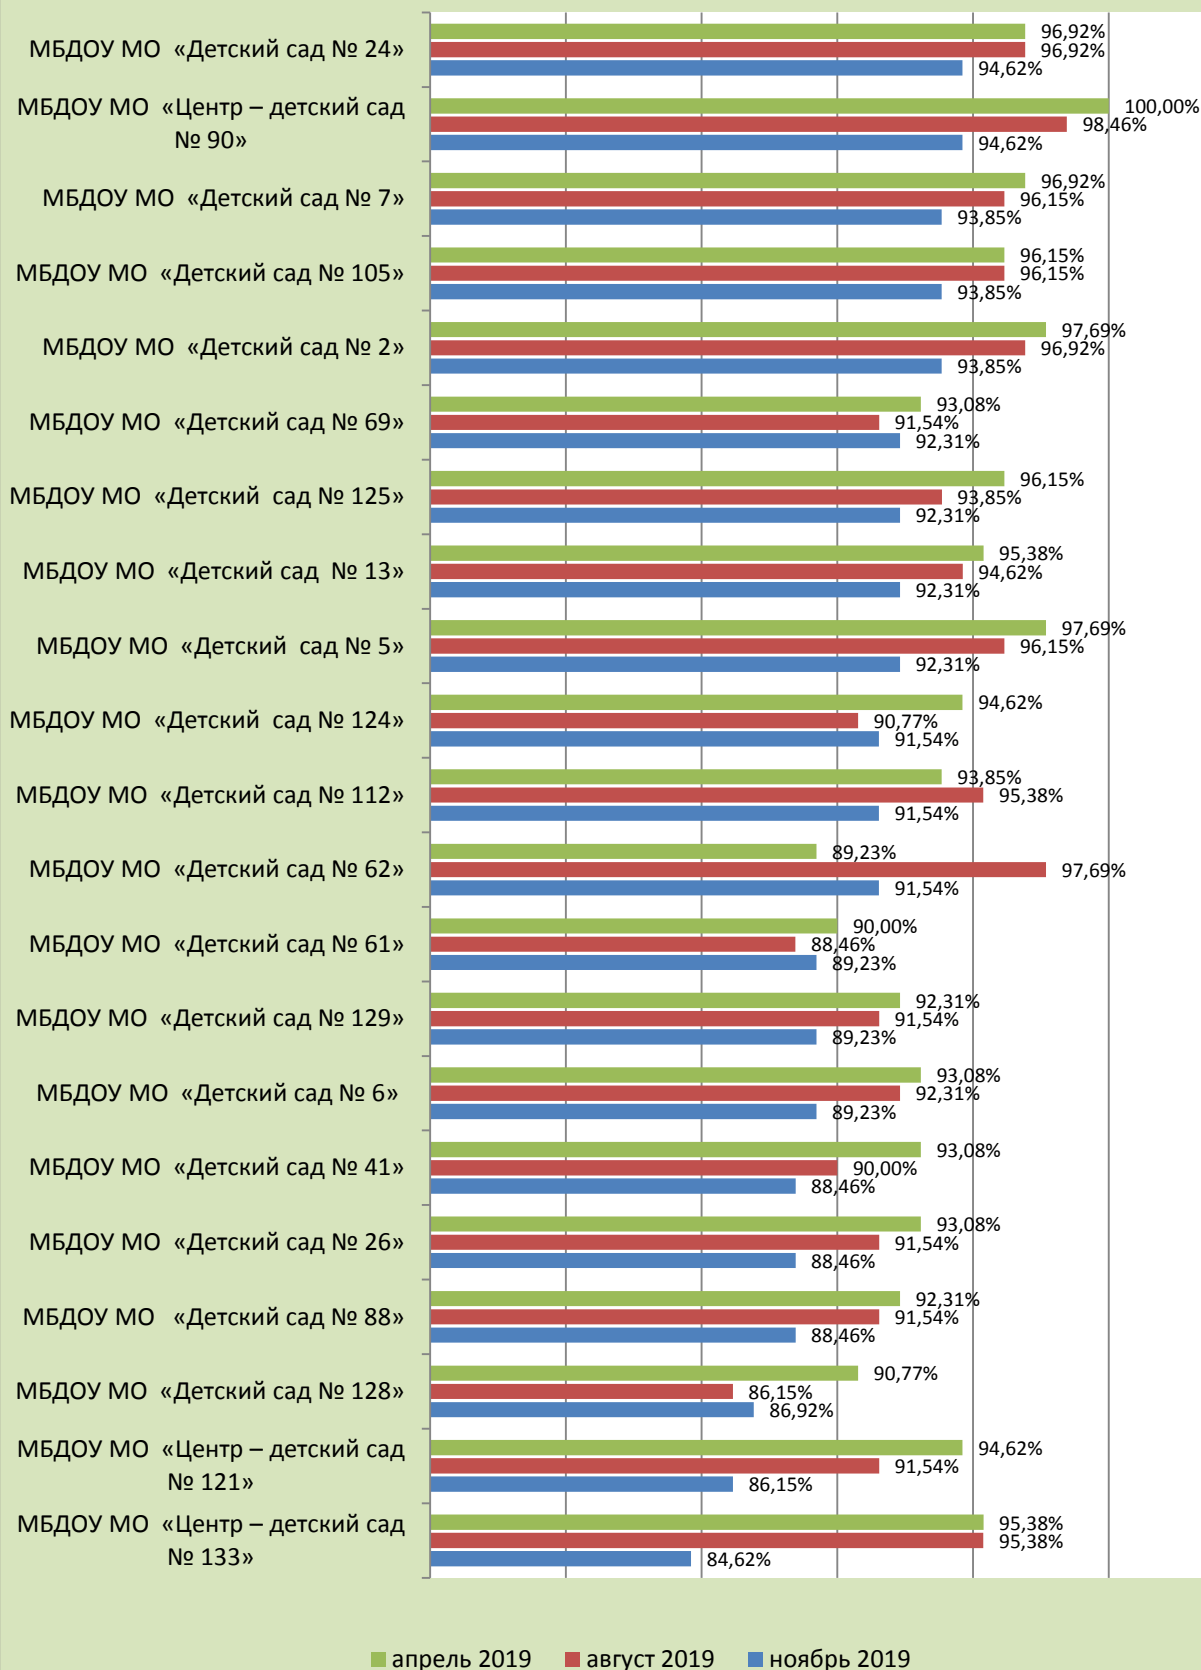

	МБДОУ МО «Детский сад № 168»	99,23%	259
	МБДОУ МО «Детский сад № 54»	98,46%	258
	МБДОУ МО «Детский сад № 70»	98,46%	257
	МБДОУ МО «Детский сад № 35»	97,69%	257
	МБДОУ МО «Детский сад № 65»	97,69%	256
	МБДОУ МО «Детский сад № 68»	97,69%	255
	МБДОУ МО «Детский сад № 99»	97,69%	256
	МБДОУ МО «Детский сад № 116»	97,69%	257
	МБДОУ МО «Детский сад № 15»	95,38%	252
	МБДОУ МО «Детский сад № 36»	95,38%	251
	МБДОУ МО «Детский сад № 84»	95,38%	253
	МБДОУ МО «Детский сад № 104»	95,38%	253
	МБДОУ МО «Детский сад № 132»	95,38%	253
	МБДОУ МО «Детский сад № 24»	94,62%	252
	МБДОУ МО «Центр – детский сад № 90»	94,62%	251
	МБДОУ МО «Детский сад № 139»	94,62%	252
	МБДОУ МО «Детский сад № 2»	93,85%	251
	МБДОУ МО «Детский сад № 7»	93,85%	250
	МБДОУ МО «Детский сад № 105»	93,85%	252
	МБДОУ МО «Детский сад № 5»	92,31%	248
	МБДОУ МО «Детский сад № 13»	92,31%	248
	МБДОУ МО «Детский сад № 69»	92,31%	247
	МБДОУ МО «Детский сад № 125»	92,31%	248
	МБДОУ МО «Детский сад № 62»	91,54%	248
	МБДОУ МО «Детский сад № 112»	91,54%	246
	МБДОУ МО «Детский сад № 124»	91,54%	246
<b>85-89%</b>	МБДОУ МО «Детский сад № 6»	89,23%	241
	МБДОУ МО «Детский сад № 61»	89,23%	242
	МБДОУ МО «Детский сад № 129»	89,23%	243
	МБДОУ МО «Детский сад № 26»	88,46%	241
	МБДОУ МО «Детский сад № 41»	88,46%	242
	МБДОУ МО «Детский сад № 88»	88,46%	238
	МБДОУ МО «Детский сад № 128»	86,92%	239
	МБДОУ МО «Центр – детский сад № 121»	86,15%	238
<b>65-84%</b>	МБДОУ МО «Центр – детский сад № 133»	84,62%	229

**Размещение актуальной информации на сайтах ЦВО  
в апреле 2019, августе 2019, ноябре 2019**

■ апрель 2019    ■ август 2019    ■ ноябрь 2019

**Размещение актуальной информации на сайтах ЦВО  
в апреле 2018, августе 2019, ноябре 2019.**