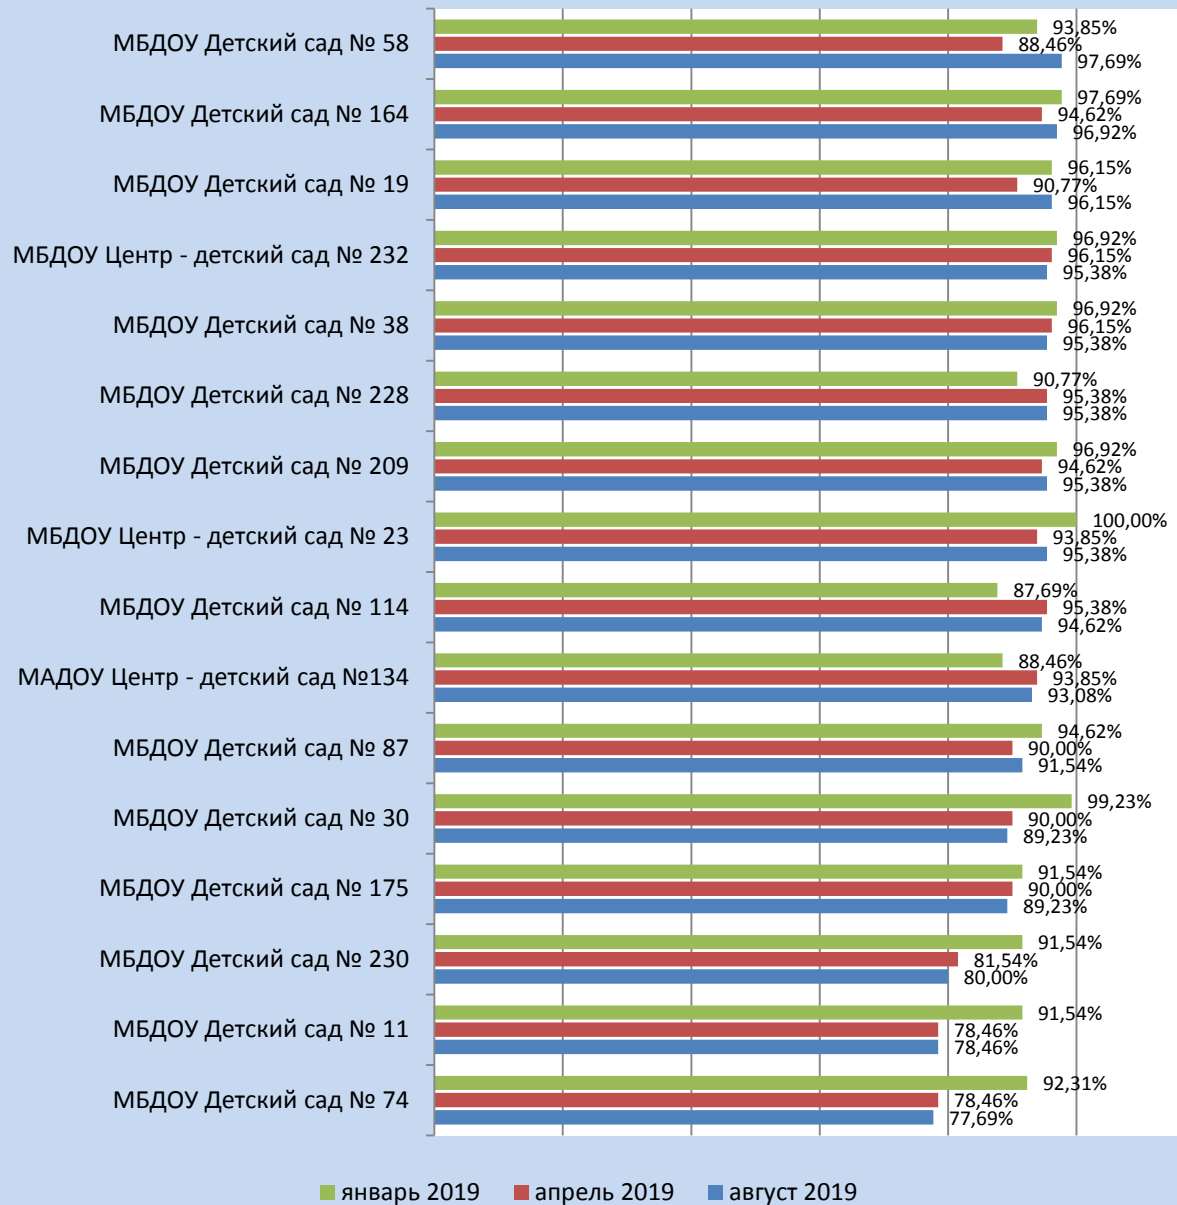

**Размещение актуальной информации на сайтах ЗВО
в январе 2019, апреле 2019, июле 2019.**