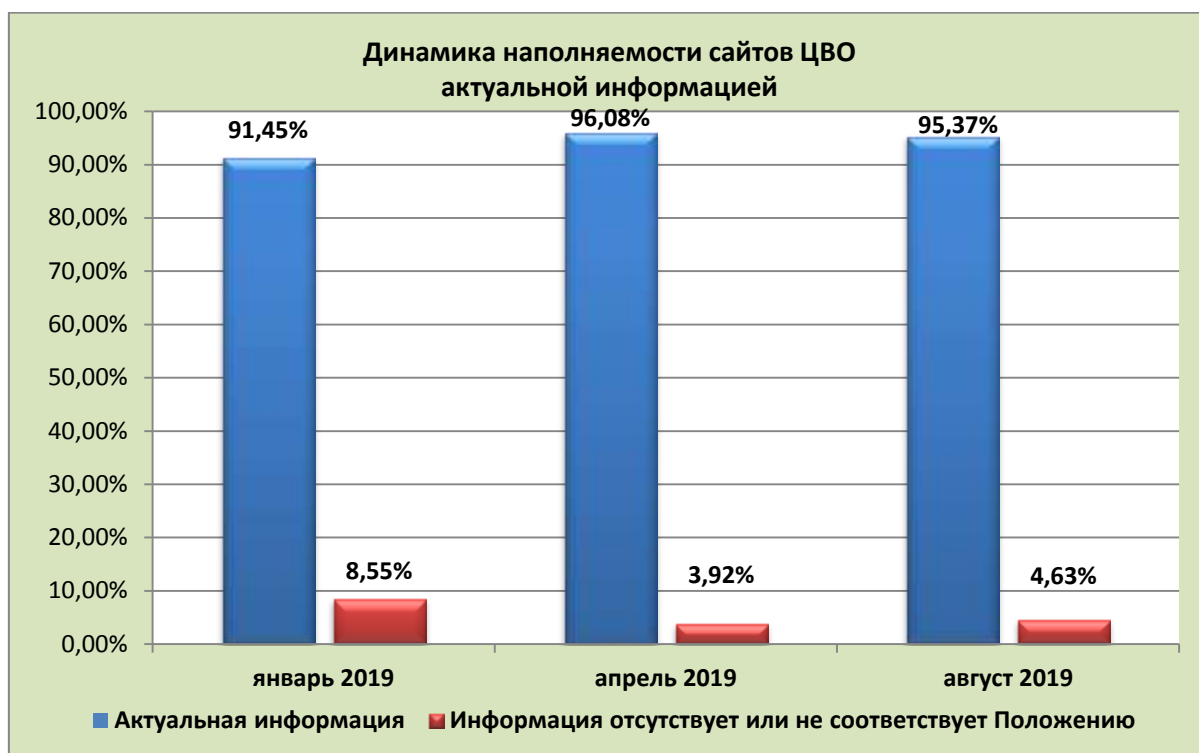

**Размещение актуальной информации на сайтах ПВО
в январе 2019, апреле 2019, август 2019**

■ январь 2019 ■ апрель 2019 ■ август 2019

**Размещение актуальной информации на сайтах ПВО
в январе 2018, апреле 2019, август 2019**

**Центральный внутригородской округ
(август 2019 г.)**

**Процент актуальной (полной, обновленной, соответствующей
требованиям Положения) информации ЦВО
(август 2019 г.)**

Уровни	Наименование ДОО	% актуальной информации	Сумма баллов
100%	МАДОУ МО «Детский сад «Сказка»	100,00%	260
	МБДОУ МО «Центр – детский сад № 40»	100,00%	260
	МБДОУ МО «Центр – детский сад № 72»	100,00%	260
90-99%	МБДОУ МО «Детский сад № 54»	99,23%	259
	МБДОУ МО «Детский сад № 68»	99,23%	259
	МБДОУ МО «Детский сад № 84»	99,23%	259
	МБДОУ МО «Детский сад № 99»	99,23%	259
	МБДОУ МО «Детский сад № 31»	98,46%	258
	МБДОУ МО «Детский сад № 35»	98,46%	258
	МБДОУ МО «Детский сад № 73»	98,46%	258
	МБДОУ МО «Центр – детский сад № 90»	98,46%	257
	МБДОУ МО «Детский сад № 103»	98,46%	258
	МБДОУ МО «Детский сад № 62»	97,69%	256
	МБДОУ МО «Детский сад № 2»	96,92%	256
	МБДОУ МО «Детский сад № 24»	96,92%	256
	МБДОУ МО «Детский сад № 36»	96,92%	255
	МБДОУ МО «Детский сад № 70»	96,92%	256