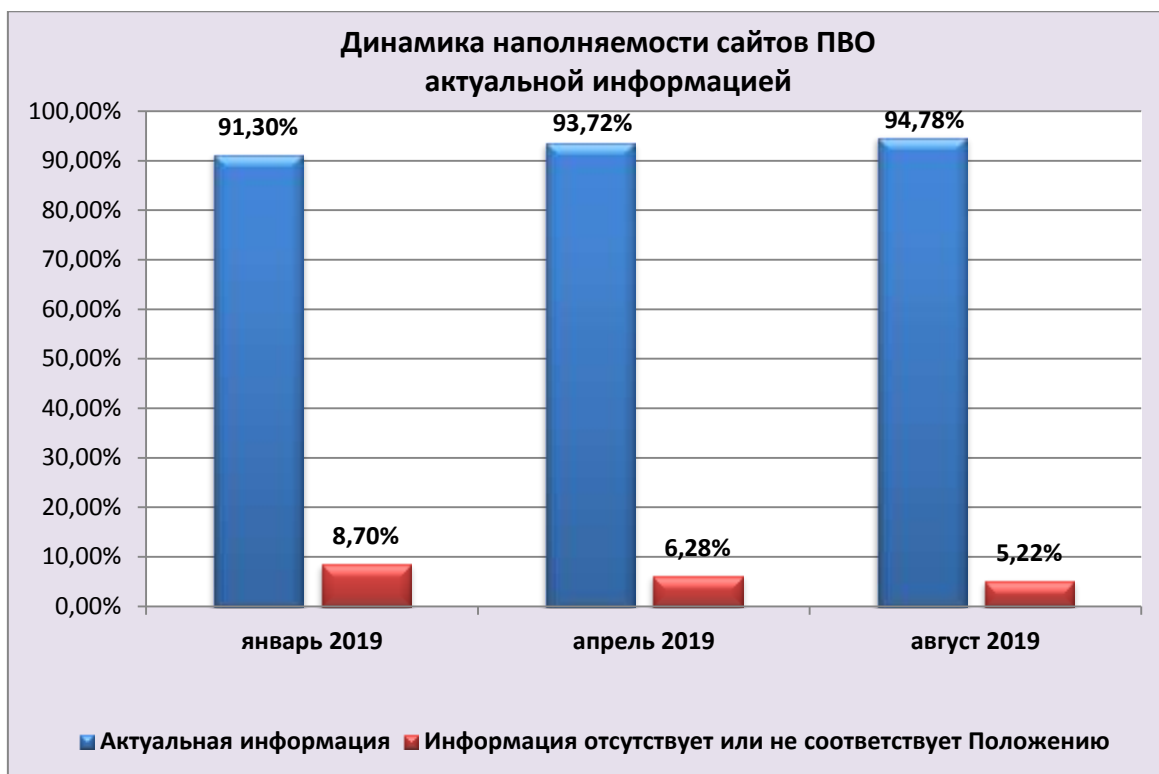

	МБДОУ МО «Детский сад № 76»	96,92%	252
	МБДОУ МО «Детский сад № 82»	96,92%	254
	МБДОУ МО «Центр - детский сад № 131»	96,92%	256
	МАДОУ МО «Детский сад № 138»	96,92%	255
	МБДОУ МО «Детский сад № 214»	96,92%	255
	МБДОУ МО «Детский сад № 222»	96,92%	254
	МБДОУ МО «Детский сад № 226»	96,92%	255
	МБДОУ МО «Детский сад № 162»	96,15%	254
	МБДОУ МО «Детский сад № 166»	96,15%	252
	МБДОУ МО «Детский сад № 34»	95,38%	249
	МБДОУ МО «Детский сад № 111»	95,38%	251
	МАДОУ МО «Детский сад № 196»	95,38%	252
	МБДОУ МО «Детский сад № 215»	95,38%	251
	МБДОУ МО «Детский сад № 234»	95,38%	252
	МБДОУ МО «Детский сад № 184»	94,62%	253
	МБДОУ МО «Детский сад № 190»	94,62%	251
	МАДОУ МО «Центр - детский сад № 201»	93,85%	247
	МБДОУ МО «Детский сад № 227»	93,85%	248
	МБДОУ МО «Центр -детский сад № 98»	93,08%	247
	МБДОУ МО «Детский сад № 183»	93,08%	251
	МБДОУ МО «Детский сад № 212»	93,08%	243
	МБДОУ МО «Детский сад № 225»	93,08%	246
	МБДОУ МО «Детский сад № 137»	92,31%	242
	МБДОУ МО «Детский сад № 135»	91,54%	245
	МБДОУ МО «Центр – детский сад №181»	90,77%	243
	МБДОУ МО «Детский сад № 208»	90,77%	240
85-89%	МБДОУ МО «Детский сад № 195»	88,46%	242
	МБДОУ МО «Детский сад № 109»	87,69%	240
65-84%	МБДОУ МО «Детский сад № 197»	84,62%	234
	МБДОУ МО «Детский сад № 185»	83,85%	230
	МБДОУ МО «Детский сад № 77»	79,23%	207

**Размещение актуальной информации на сайтах КВО
в январе 2019, апреле 2019, августе 2019**

**Размещение актуальной информации на сайтах КВО
в январе 2019, апреле 2019, августе 2019**

**Прикубанский внутригородской округ
(августе 2019 г.)**