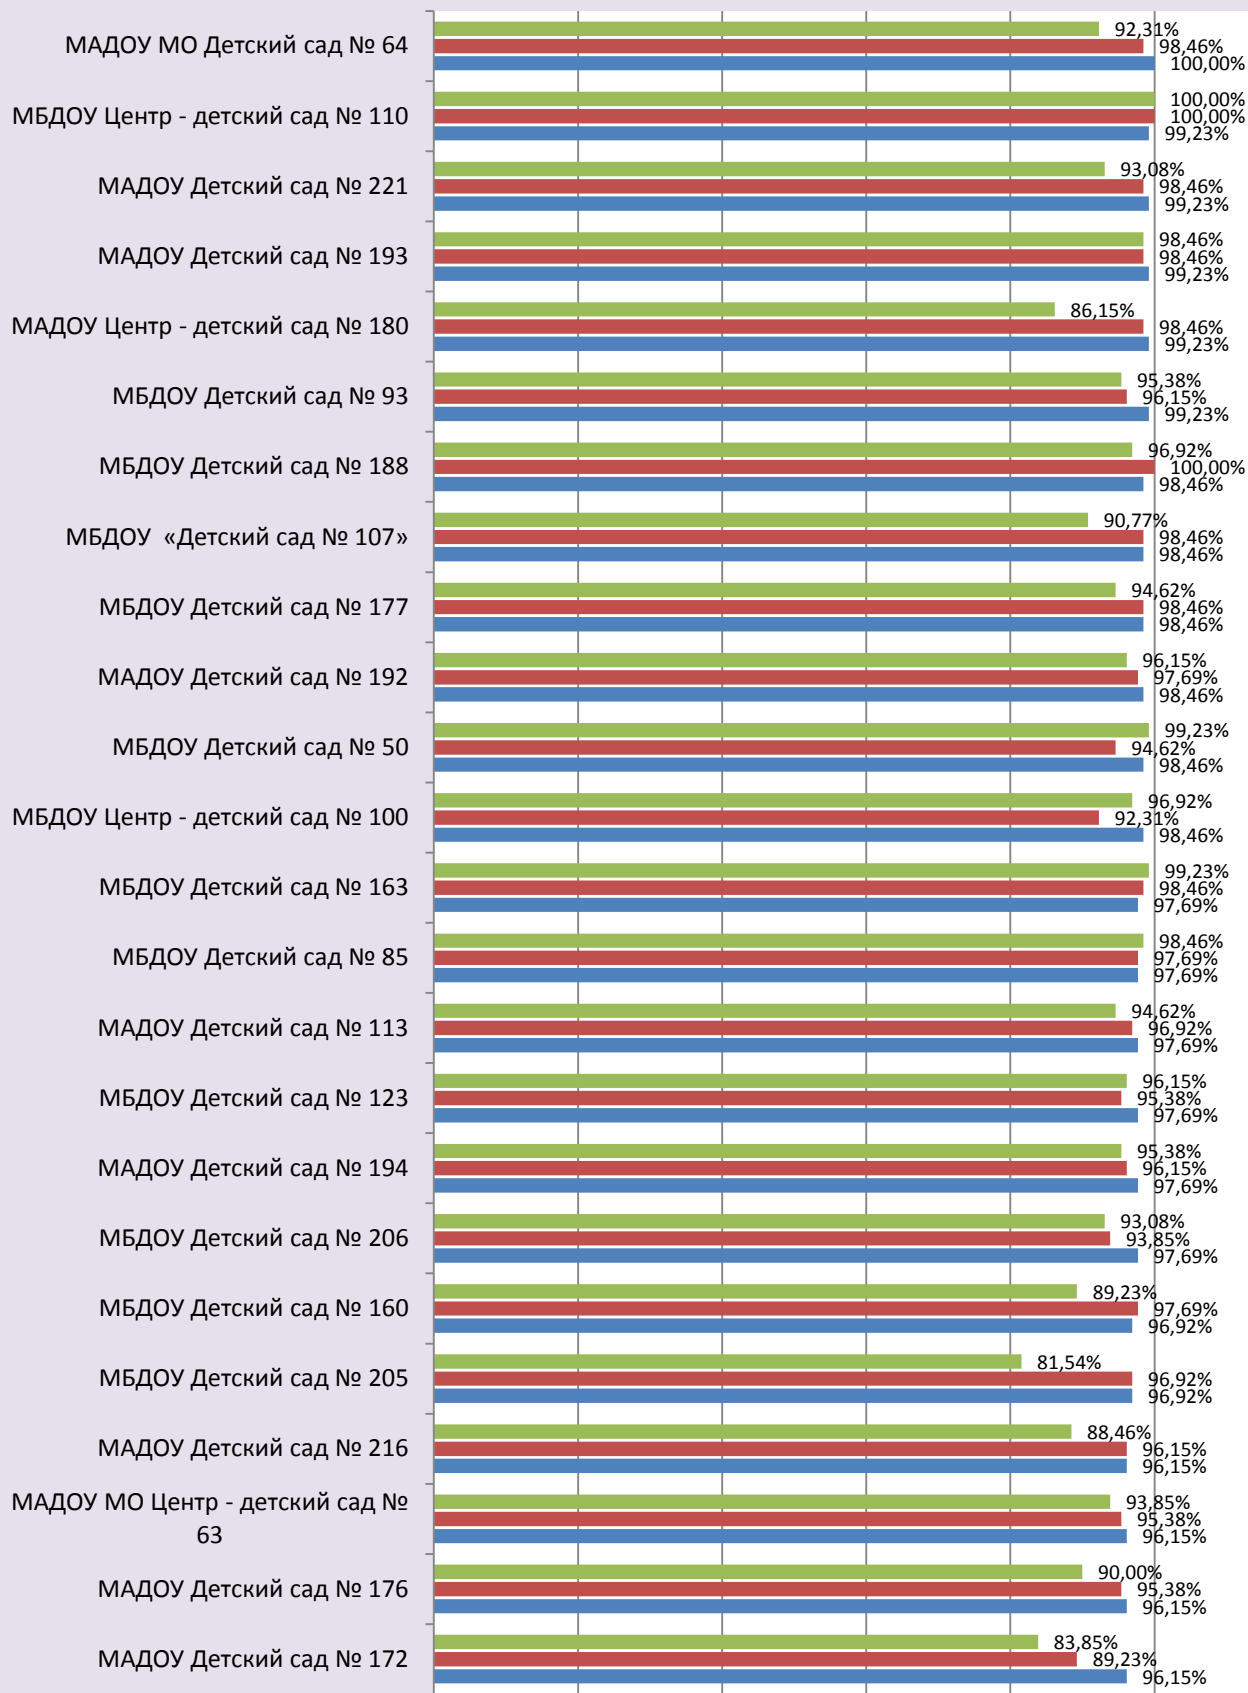

**Размещение актуальной информации на сайтах ПВО
в январе 2019, апреле 2019, август 2019**

■ январь 2019   ■ апрель 2019   ■ август 2019