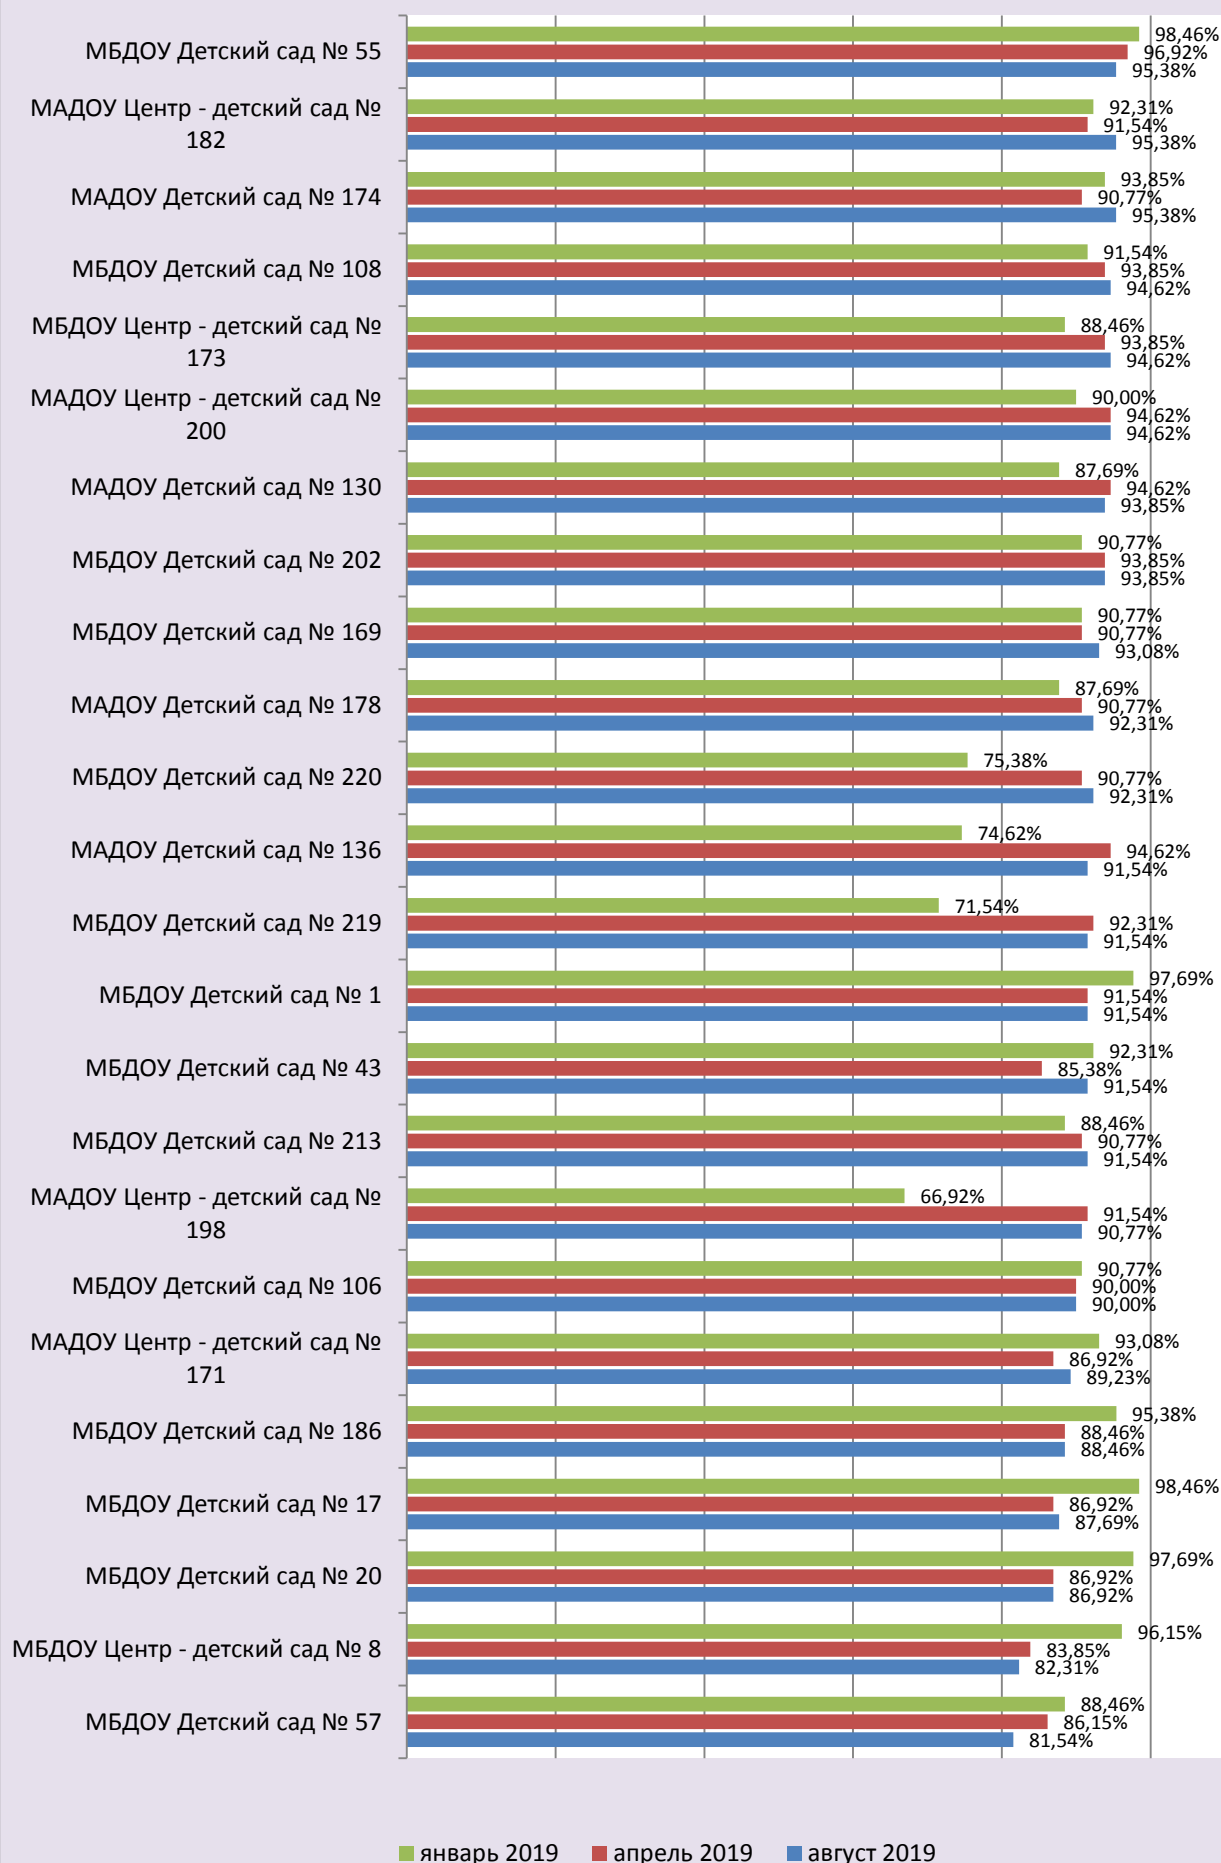

**Размещение актуальной информации на сайтах ПВО
в январе 2018, апреле 2019, август 2019**