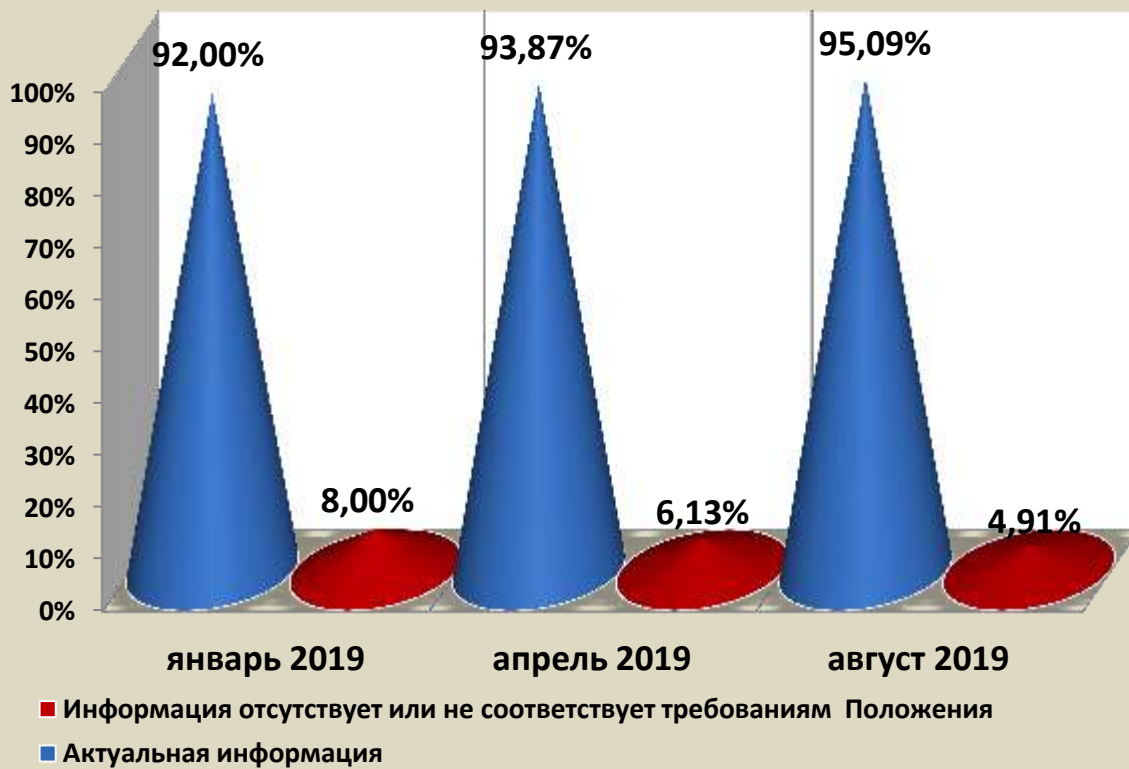

2 – актуальная информация (полная, обновленная, соответствует требованиям Положения);

1 – информация не соответствует требованиям Положения о сайте;

0 – информация отсутствует.

При мониторинге также учитывалось размещение информации в определенных Положением о сайте пунктах меню.

Максимальная сумма баллов равняется **260**.

Всего было проверено **169** сайтов

Динамика наполняемости сайтов ДОО по МО г. Краснодар

Наполняемость сайтов (август 2019)

Западный внутригородской округ (август 2019 г.)