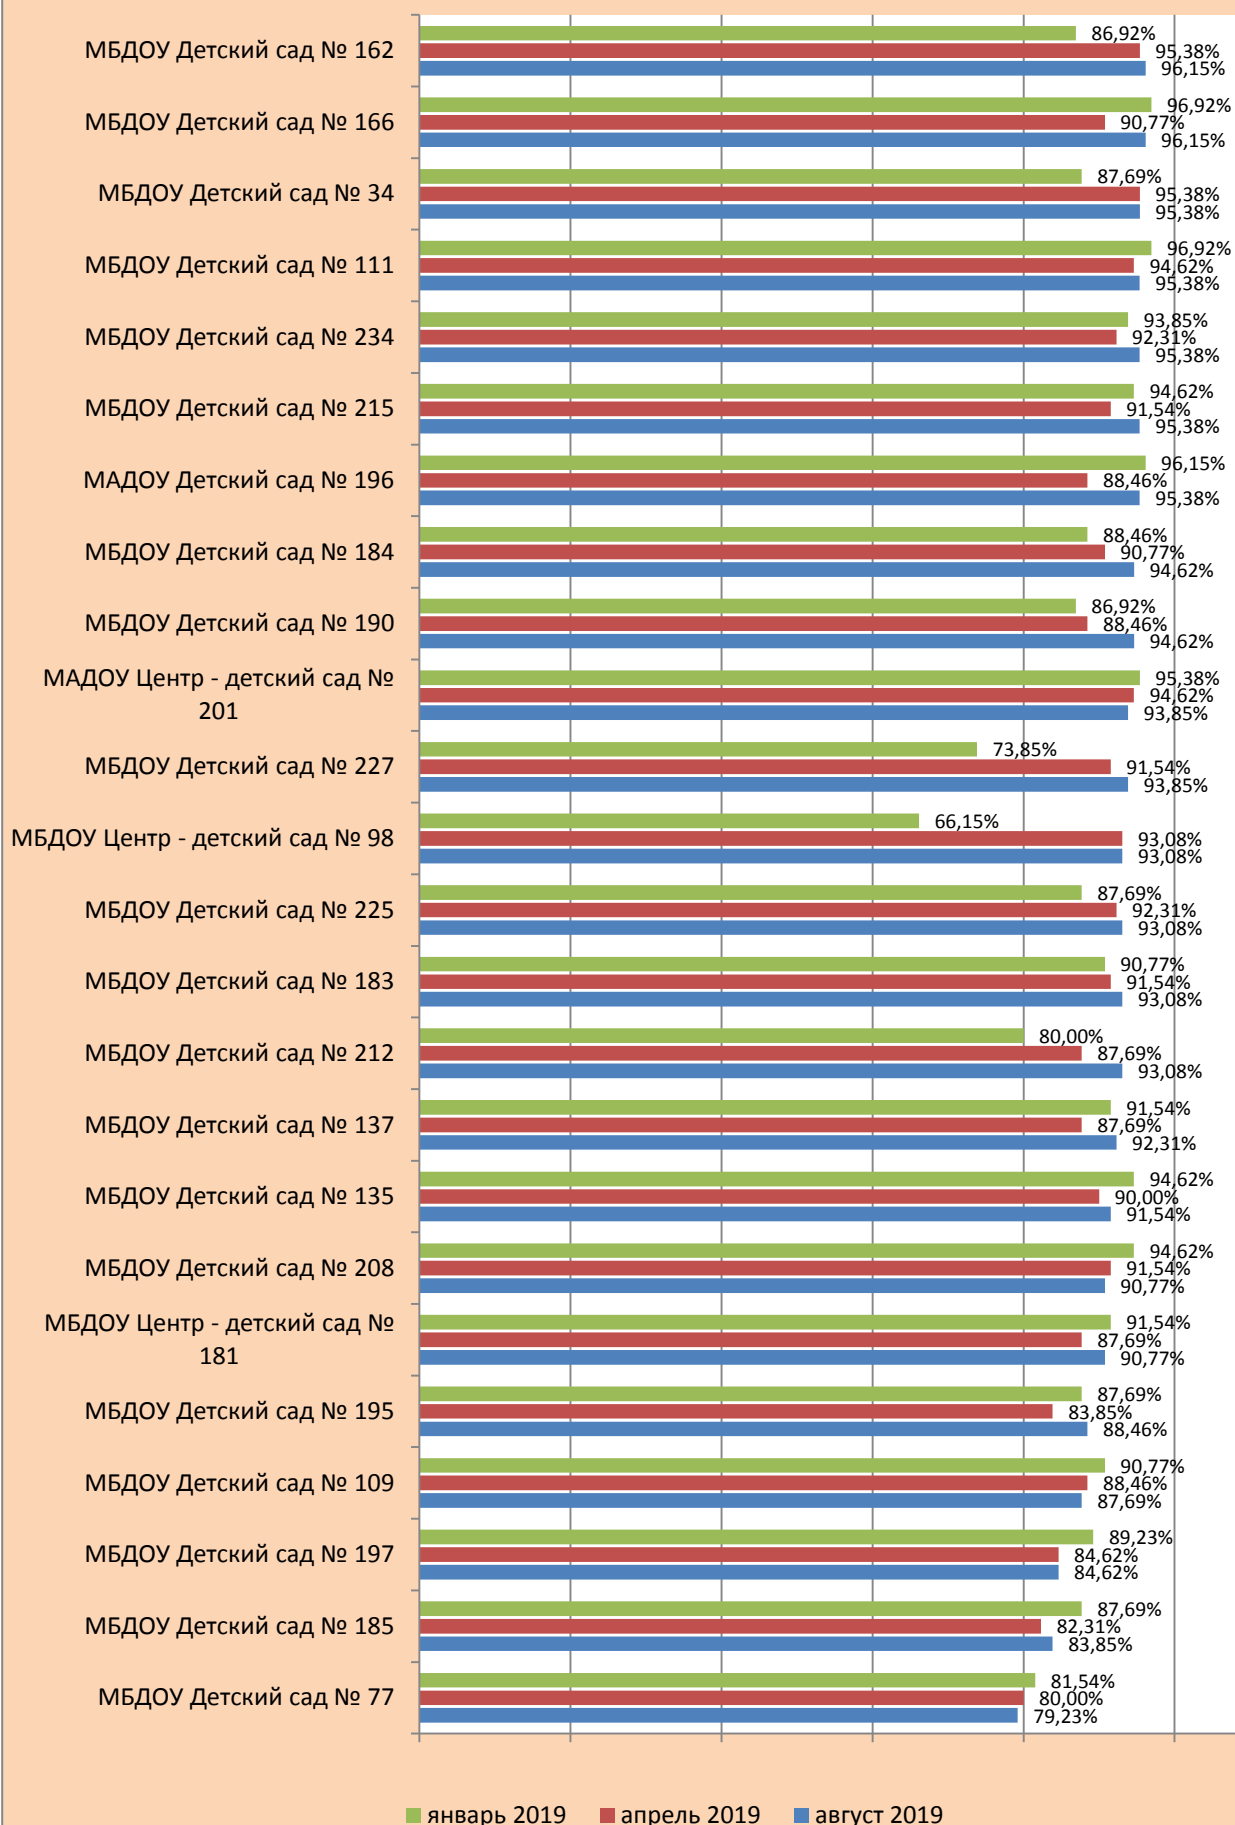

**Размещение актуальной информации на сайтах КВО
в январе 2019, апреле 2019, августе 2019**