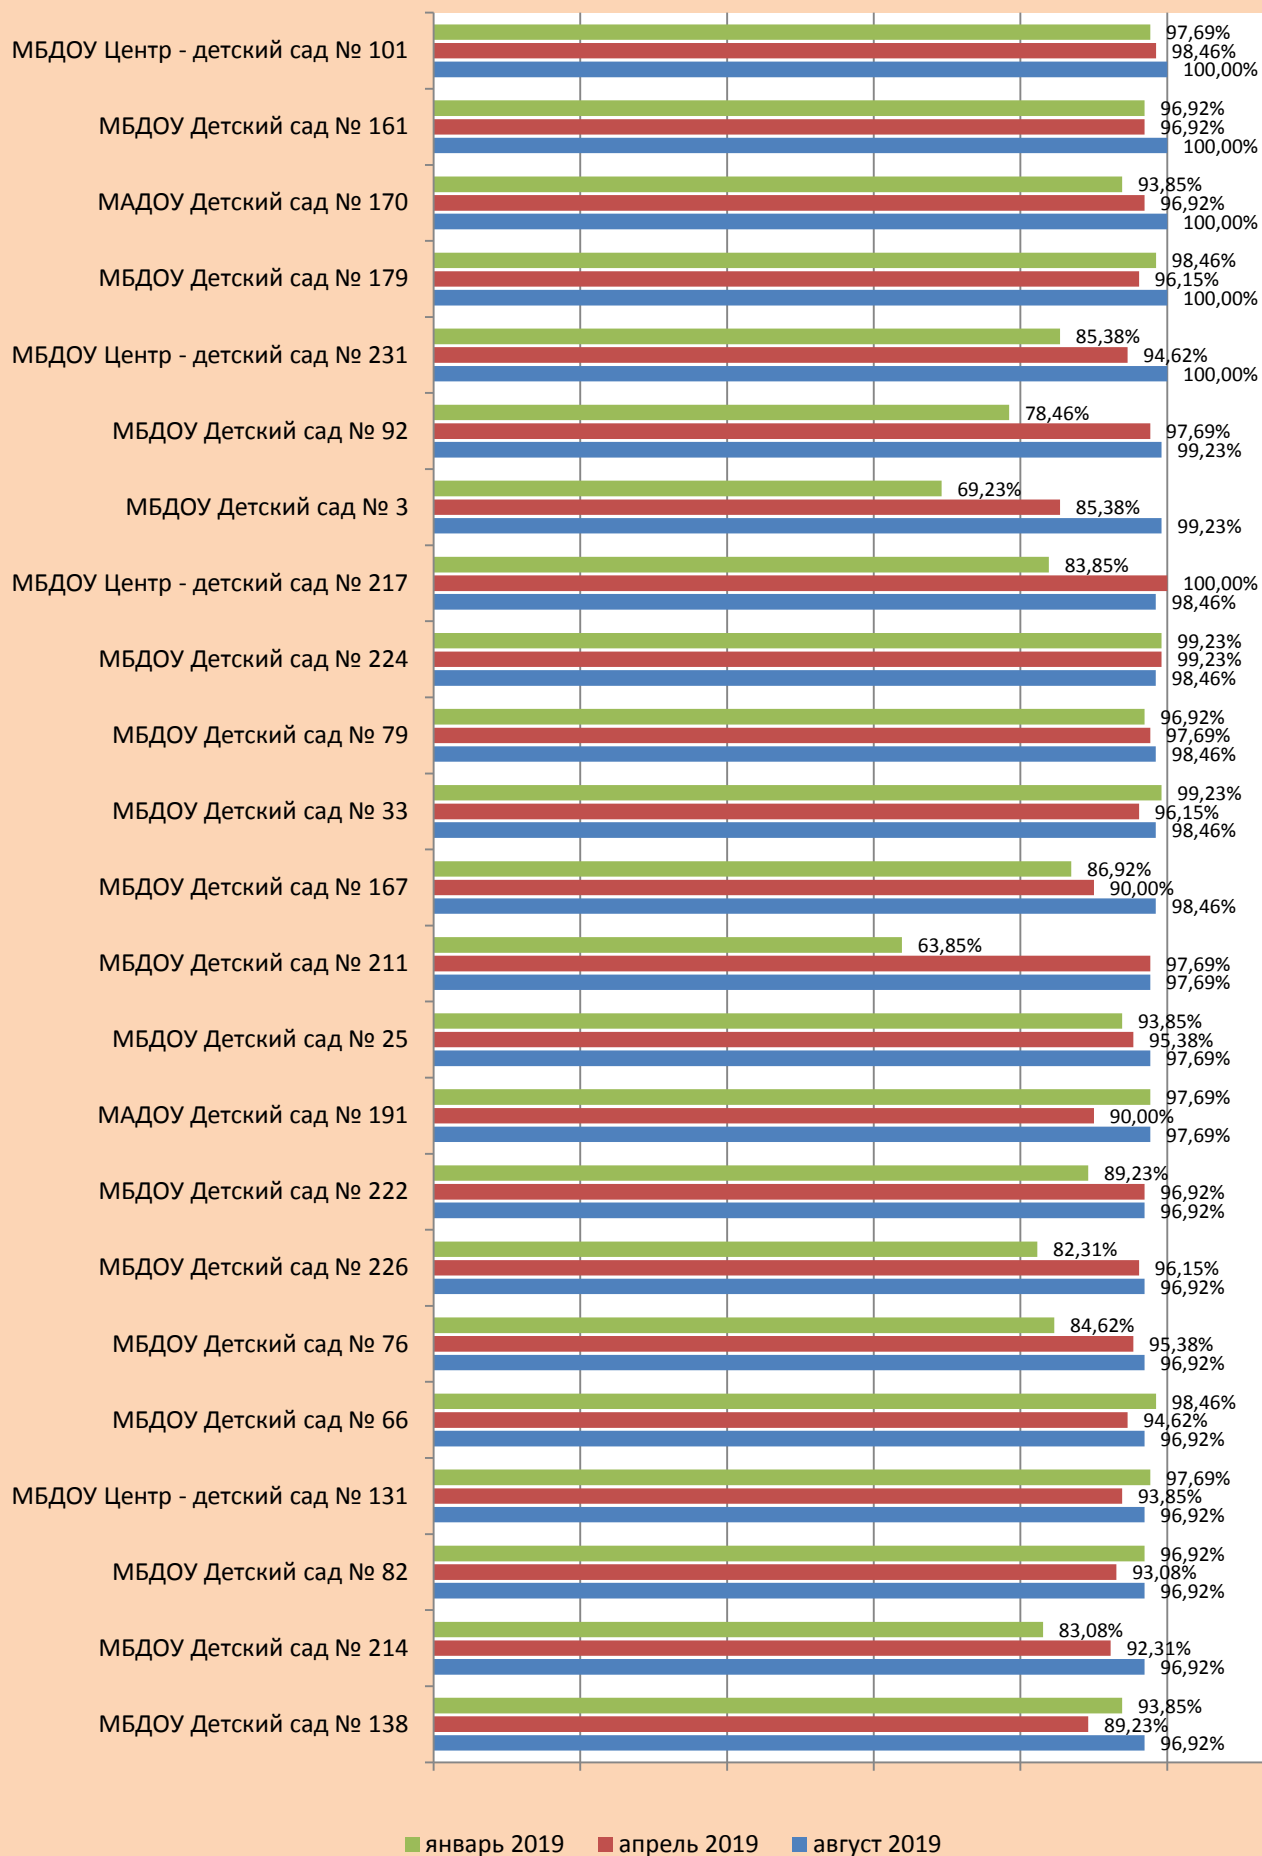

**Размещение актуальной информации на сайтах КВО
в январе 2019, апреле 2019, августе 2019**