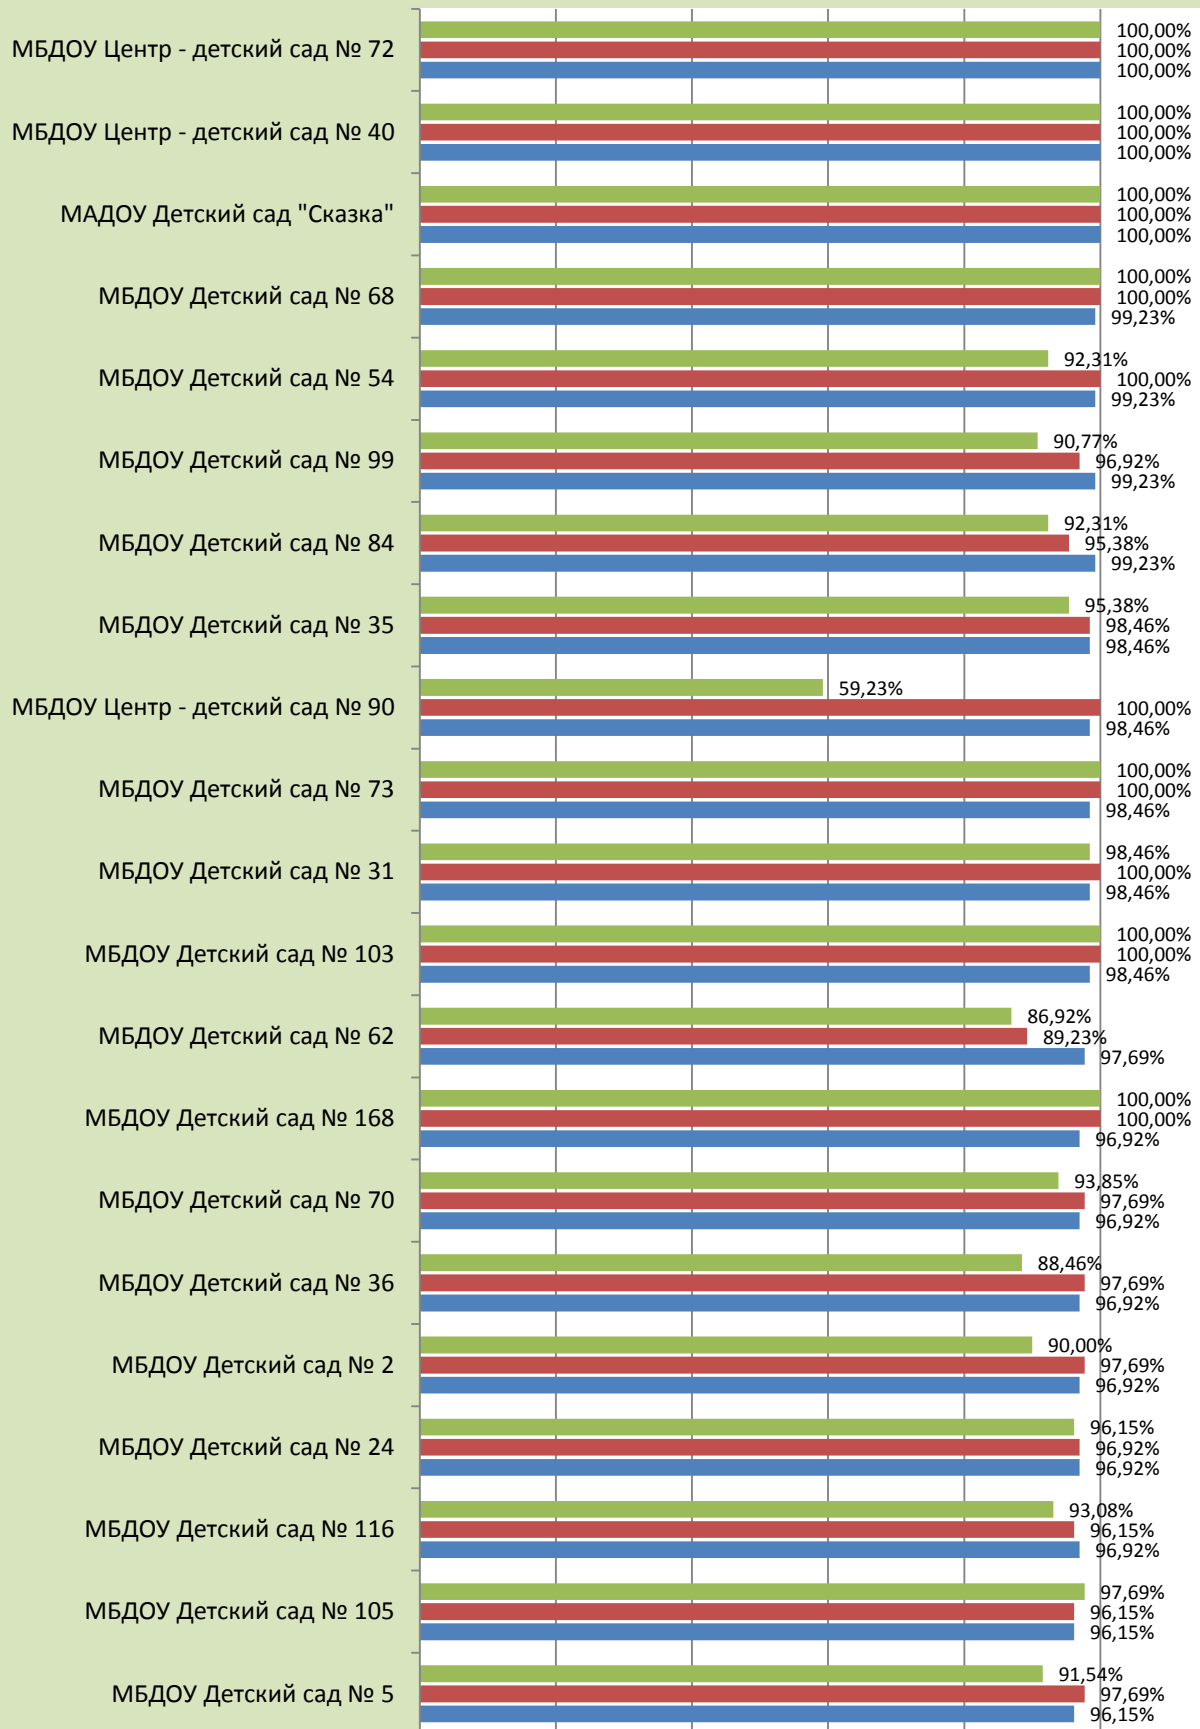

**Размещение актуальной информации на сайтах ЦВО
в январь 2019, апрель 2019, август 2019**

■ январь 2019   ■ апрель 2019   ■ август 2019