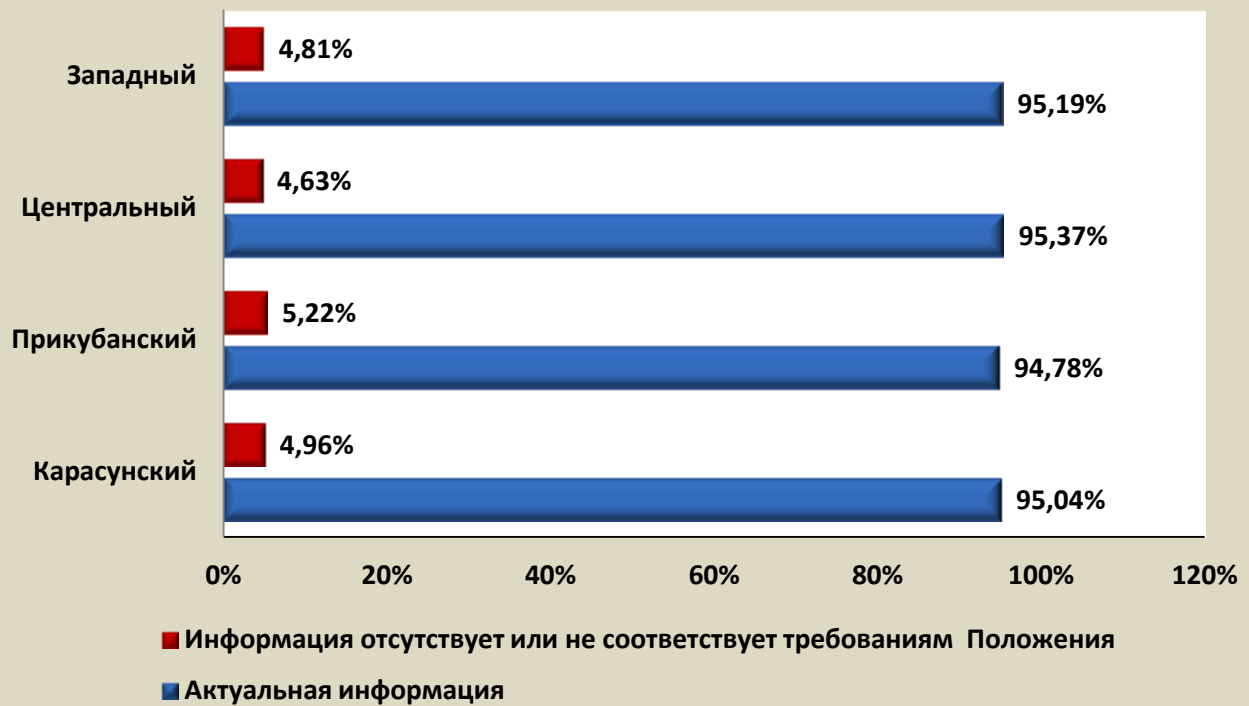

Максимальная сумма баллов равняется **260**.

Всего было проверено **169** сайтов

Динамика наполняемости сайтов ДОО по МО г. Краснодар

Наполняемость сайтов (август 2019)

Западный внутригородской округ (август 2019 г.)