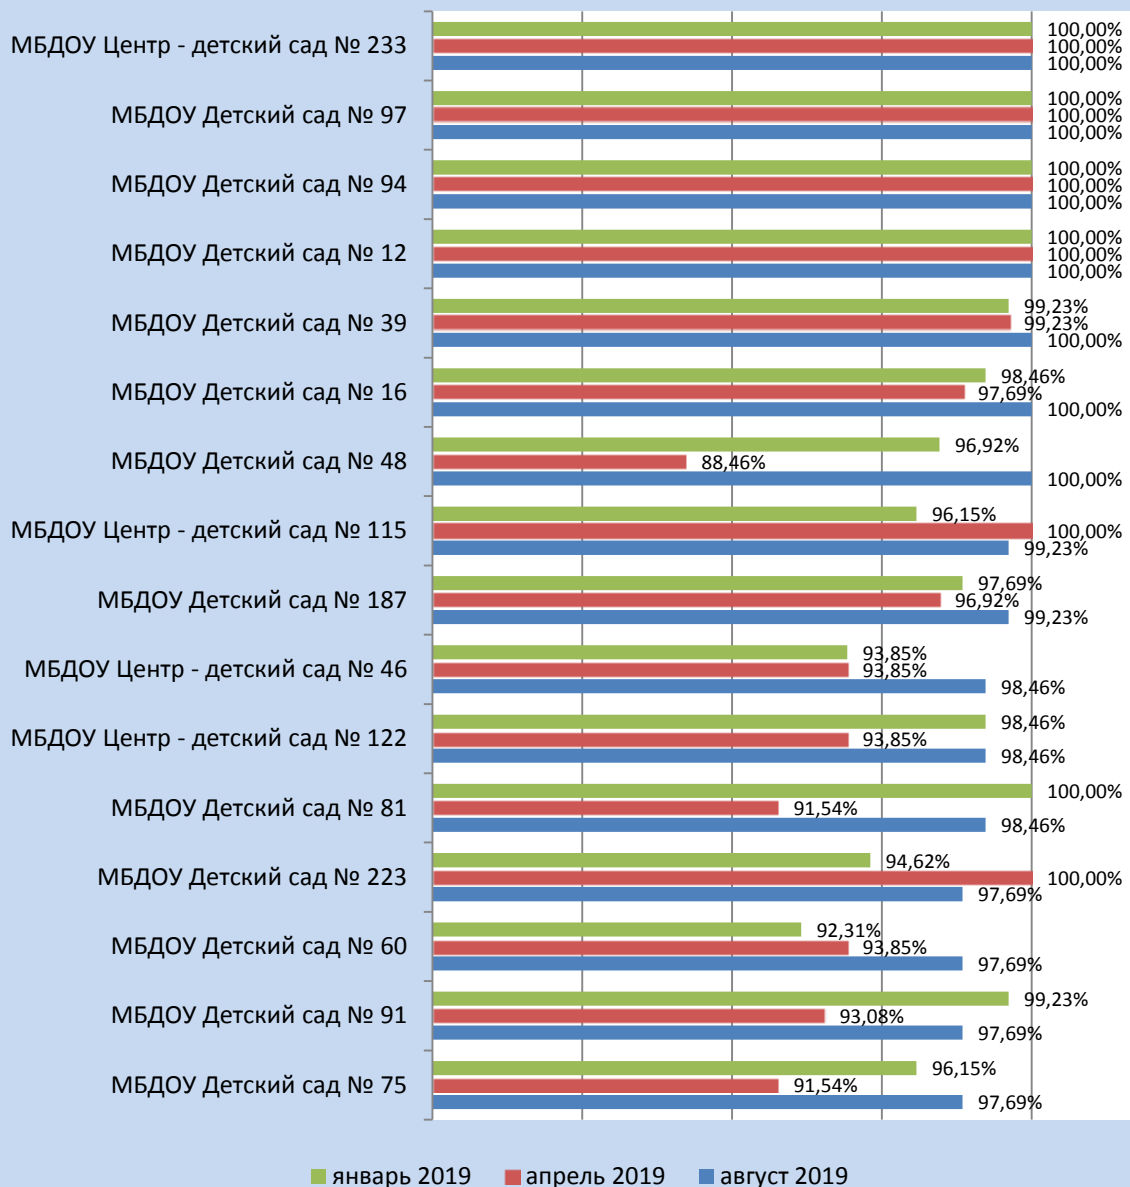

МБДОУ МО «Детский сад №164»	96,92%	255
	МБДОУ МО «Детский сад № 19»	96,15%	254
	МБДОУ МО «Центр – детский сад № 23»	95,38%	251
	МБДОУ МО «Детский сад № 38»	95,38%	253
	МБДОУ МО «Детский сад № 209»	95,38%	252
	МБДОУ МО «Детский сад № 228»	95,38%	253
	МБДОУ МО «Центр – детский сад № 232»	95,38%	254
	МАДОУ МО «Детский сад № 114»	94,62%	251
	МАДОУ МО «Центр – детский сад № 134»	93,08%	250
	МБДОУ МО «Детский сад № 87»	91,54%	245
85-89%	МБДОУ МО «Детский сад № 30»	89,23%	240
	МБДОУ МО «Детский сад № 175»	89,23%	240
65-84%	МБДОУ МО «Детский сад № 230»	80,00%	225
	МБДОУ МО «Детский сад № 11»	78,46%	220
	МБДОУ МО «Детский сад № 74»	77,69%	214

Размещение актуальной информации на сайтах ЗВО в январе 2019, апреле 2019, август 2019