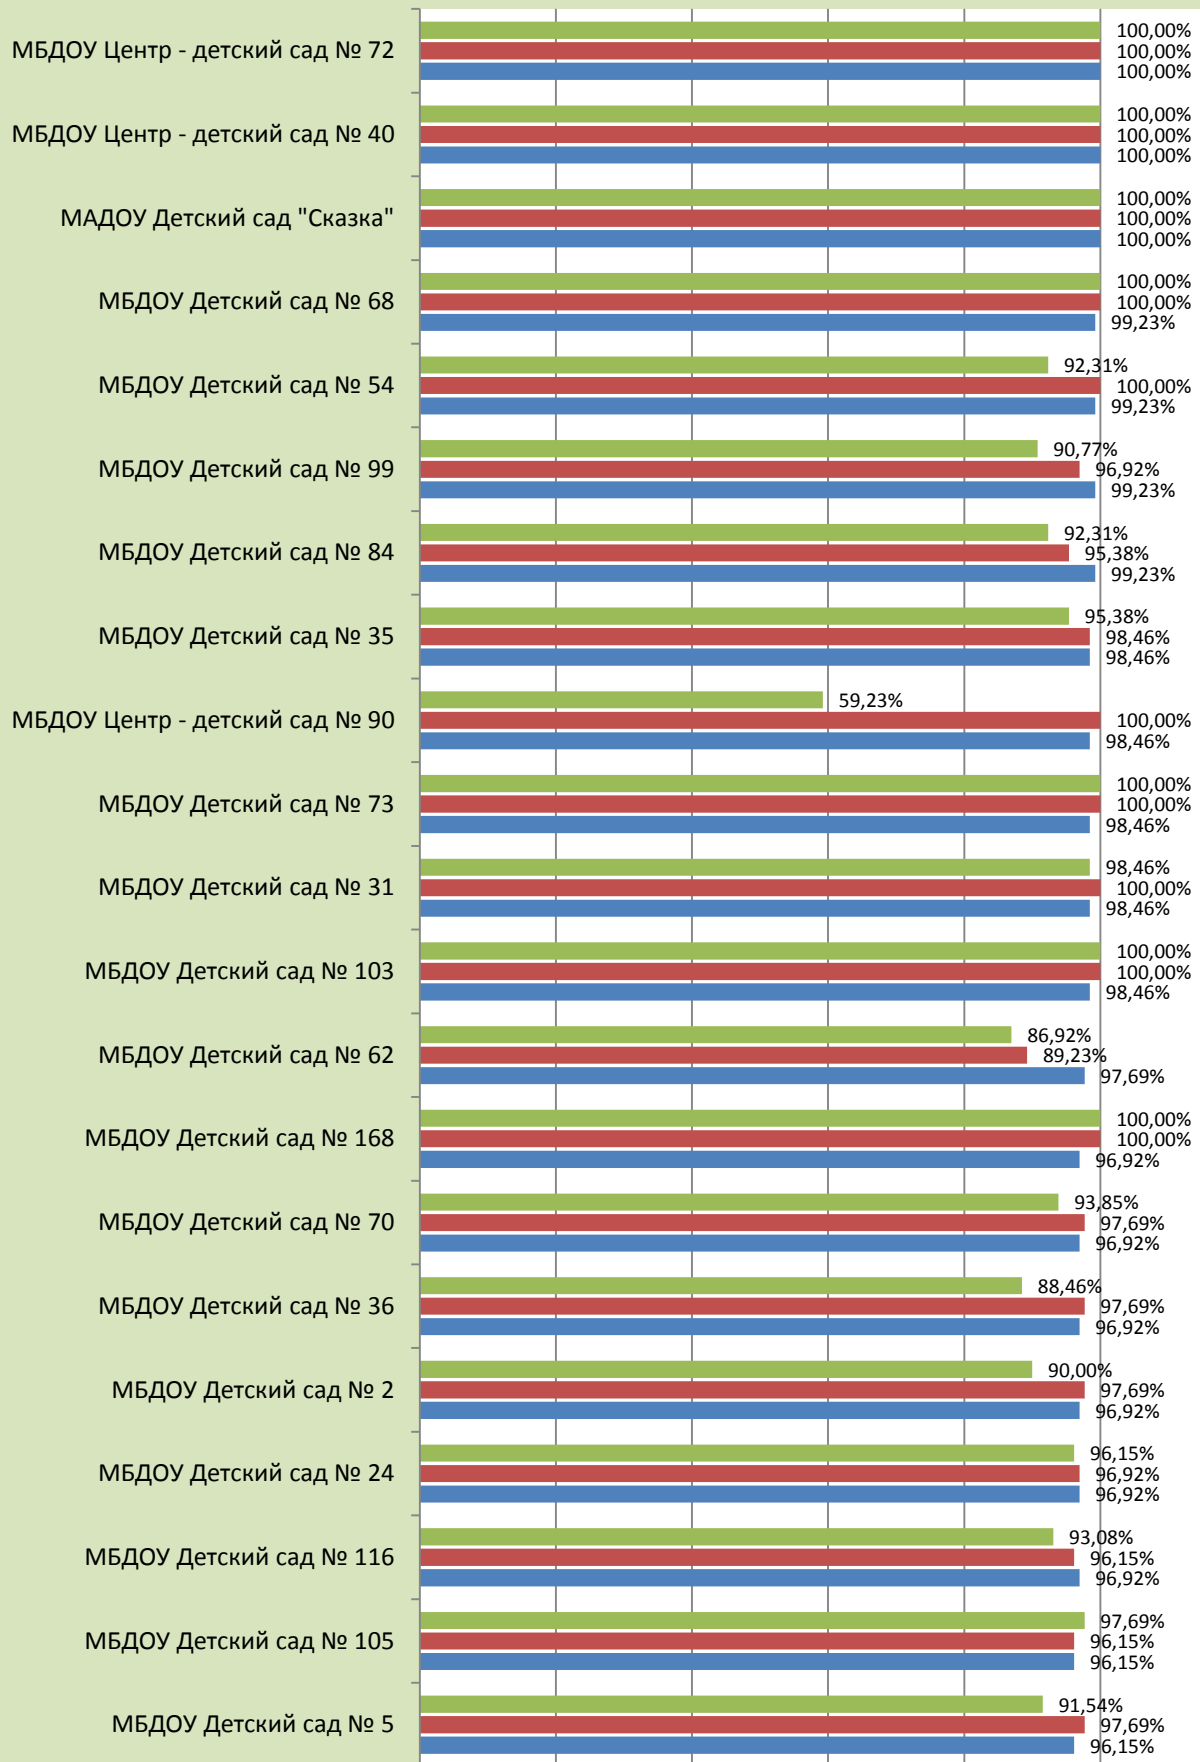

**Размещение актуальной информации на сайтах ЦВО
в январь 2019, апрель 2019, август 2019**

■ январь 2019   ■ апрель 2019   ■ август 2019

Таблица размещения сайтов ДОО

№	№ ДОО	Домен		Количество сайтов
1	МАДОУ Детский сад "Сказка", 1, 2, 3, 5, 6, 7, 8, 11, 12, 13, 15, 16, 17, 19, 20, 23, 25, 26, 30, 31, 33, 34, 35, 36, 38, 39, 40, 41, 43, 46, 48, 50, 54, 55, 57, 58, 60, 61, 62, 63, 65, 66, 68, 69, 70, 72, 73, 74, 75, 76, 77, 79, 81, 82, 84, 85, 87, 88, 90, 91, 92, 93, 94, 97, 100, 101, 103, 104, 105, 106, 107, 108, 109, 110, 111, 112, 113, 114, 115, 116, 122, 123, 124, 125, 126, 128, 129, 130, 131, 132, 133, 134, 135, 136, 137, 138, 139, 160, 161, 162, 163, 164, 166, 167, 168, 169, 170, 171, 172, 173, 174, 175, 176, 177, 178, 179, 180, 181, 182, 183, 184, 185, 186, 187, 190, 191, 192, 193, 194, 195, 196, 197, 198, 200, 201, 202, 205, 206, 208, 209, 211, 212, 213, 214, 215, 216, 219, 220, 221, 222, 223, 224, 225, 226, 227, 228, 230, 231, 232, 233, 234	centerstart.ru	centerstart.ru	162
2	98	kubannet.ru	kubannet.ru	1
3	99, 188, 64	ru	ru	3
5	24, 121, 217	okis.ru	okis.ru	3

Директор
МКУ КМЦИКТ «Старт»

В.А.Дьяченко