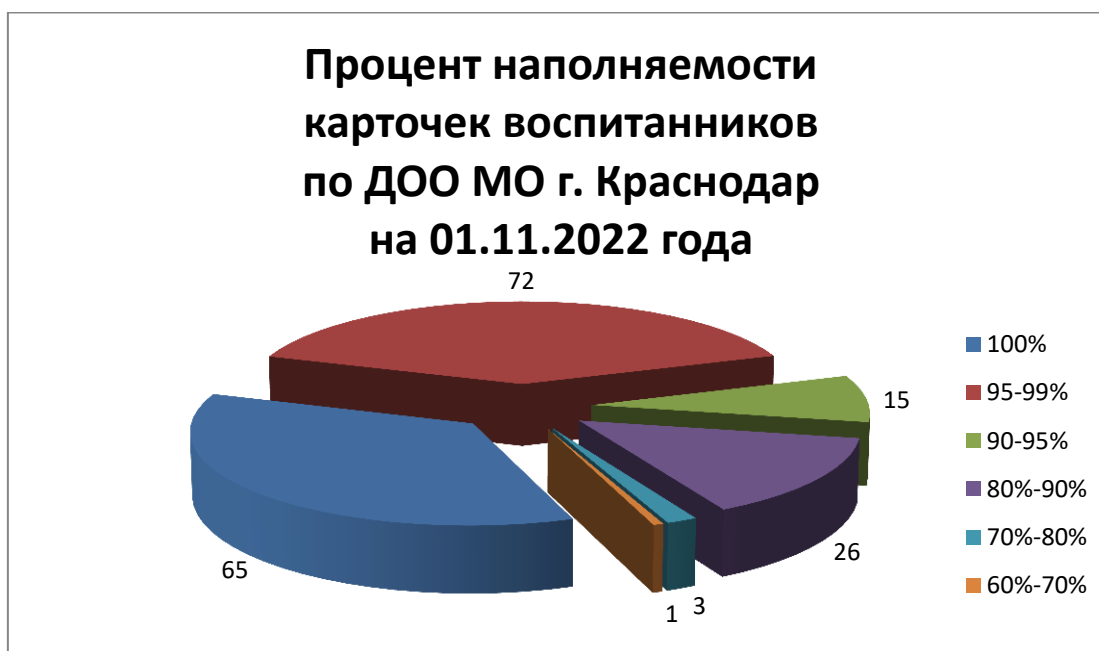

**ПВО:** «Детский сад № 213»(88,9%); «Детский сад № 202» (88,1%); «Детский сад № 55» (87,3%); «Детский сад № 221» (83,8%); «Детский сад № 218» (84,7%); «Детский сад № 177» (83,7%); «Детский сад № 176» (83,2%); «Детский сад № 106» (82,6%); «Центр-детский сад № 8» (82,4%); «Детский сад № 50» (81,7%); «Детский сад № 160» (81,2%).

**ЦВО:** «Детский сад № 35» (88,9%); «Детский сад № 128» (87,8%); «Детский сад № 31» (87,2%); «Детский сад № 61» (79,6%).

**70%-80% заполнения карточек воспитанников имеют 3 ДОО:**

**ЗВО:** «Детский сад № 87» (78,7%); «Детский сад № 11» (74,2%).

**ЦВО:** «Детский сад № 124» (77,1%).

**60%-70% заполнения карточек воспитанников имеют 1 ДОО:**

**ЗВО:** «Детский сад № 91» (67,7%).