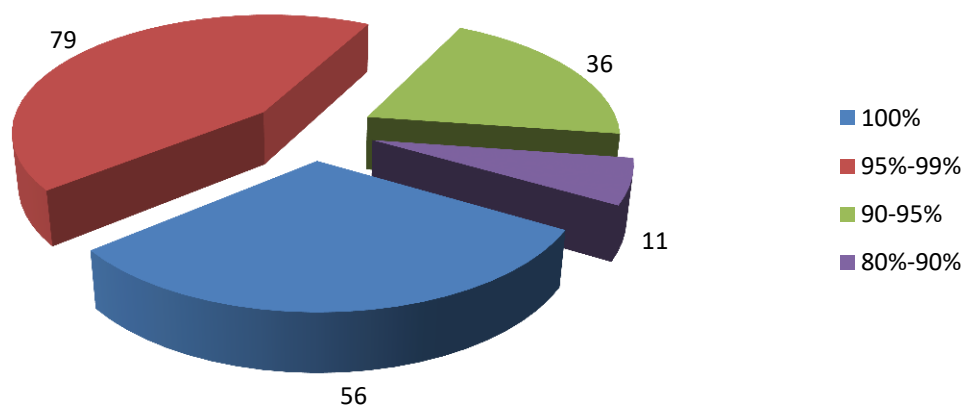

Карточки родителей:

Процент заполнения	Количество организаций
100%	56
95%-99%	79
90-95%	36
80%-90%	11

100% заполнения карточек родителей имеют 56 ДОО

95%-99% заполнения карточек родителей имеют 79 ДОО

90%-95% заполнения карточек родителей имеет 36 ДОО

80%-90% заполнения карточек родителей имеют 11 ДОО:

ЗВО: «Детский сад № 91» (85,5%); «Детский сад № 11» (87,6 %).

КВО: «МБОУ ООШ №81 дошкольное отделение» (89,2%); «Детский сад № 66» (89,1 %); «Центр-детский сад № 102» (87,2%).

ПВО: «Центр-детский сад № 220» (89,3%); «Детский сад № 160» (89,0%); «Детский сад № 218» (88,6%).

ЦВО: «Детский сад № 62» (88,8%); «Детский сад № 61» (88,6%); «Детский сад № 84» (87,0%).

Процент наполняемости карточек родителей по ДОО МО г. Краснодара на 01.11.2022 года