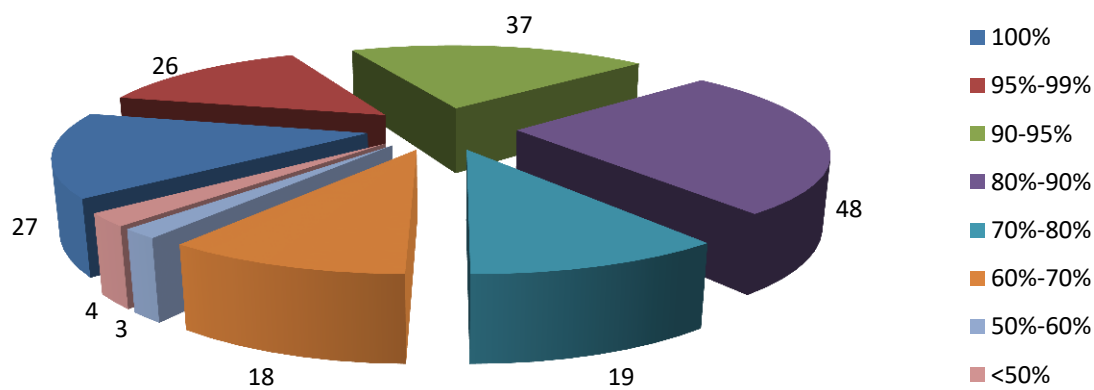

**Процент наполняемости раздела
"Повышение квалификации" в портфолио
пед.работника по ДОО МО г. Краснодара
на 01.11.2022 года**