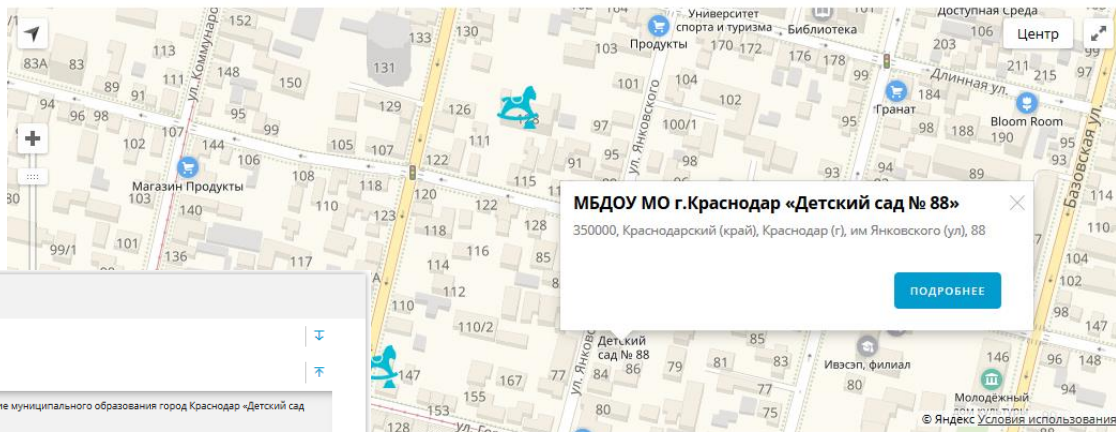

Краснодарский край

Поиск
образовательных
организаций

Регистрация
заявления

Поиск
заявления

Информация
для родителей
и детей

МБДОУ МО г.Краснодар «Детский сад № 88»

Местоположение организации на карте

Сведения об организации